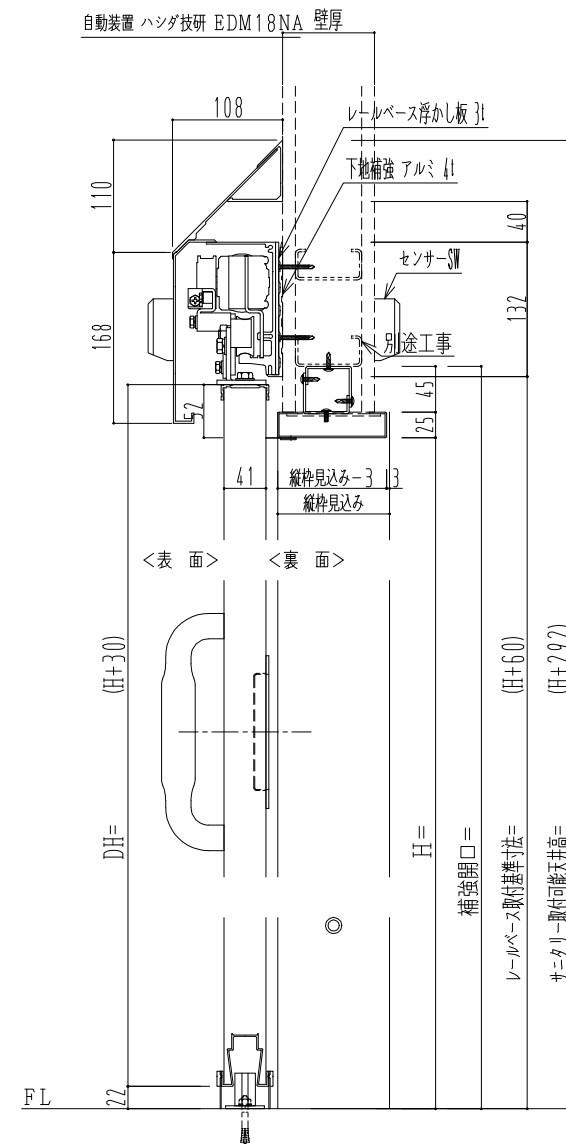

SUS開口枠
アルミ縁枠

作図縮尺	
正面図	1 / 1
水平断面図	4 / 1
垂直断面図	4 / 1

SUNWIZZ	品名: スライドドア	型名: SSR40 (V2.0)-片引自動-3方 上部 サニター	SSR40-20KLH3UN21-2201
----------------	------------	----------------------------------	-----------------------