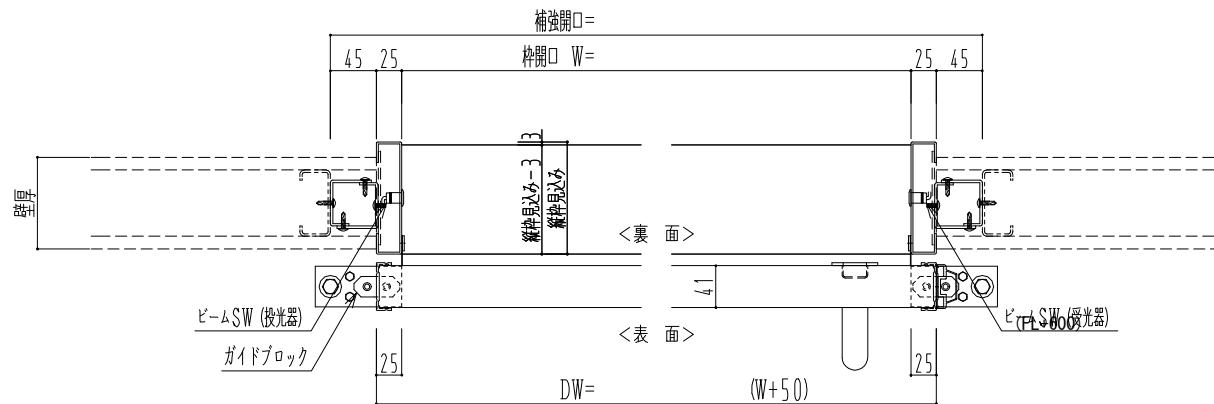

SUS開口枠
アルミ縁枠

作図縮尺	
正面図	1 / 1
水平断面図	4 / 1
垂直断面図	4 / 1

SUNWIZZ	品名: スライドドア	型名: SSR40 (V2.0)-片引自動-3方 上部 サニター	SSR40-20KLH3UN21-2201
----------------	------------	----------------------------------	-----------------------