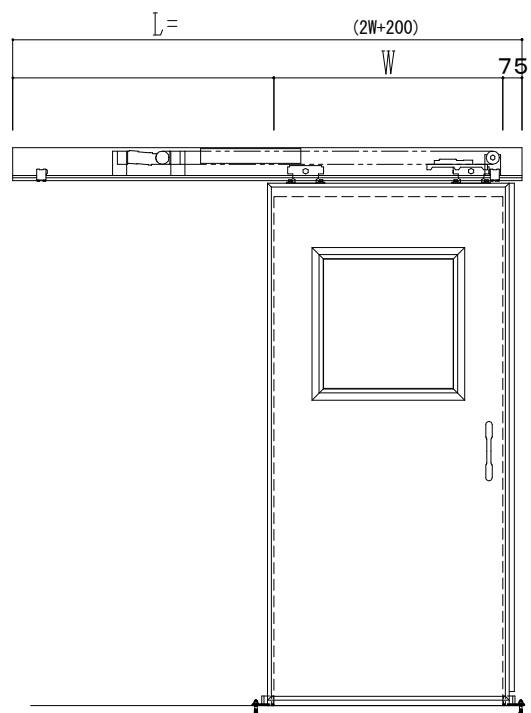

SUS開口枠
アルミ縁枠

作図縮尺	
正面図	1 / 1
水平断面図	4 / 1
垂直断面図	4 / 1

SUNWIZZ	品名: スライドドア	型名: SSR40 (V2.0)-片引自動-3方 上部 サニター	SSR40-20KLH3UN21-2201
----------------	------------	----------------------------------	-----------------------