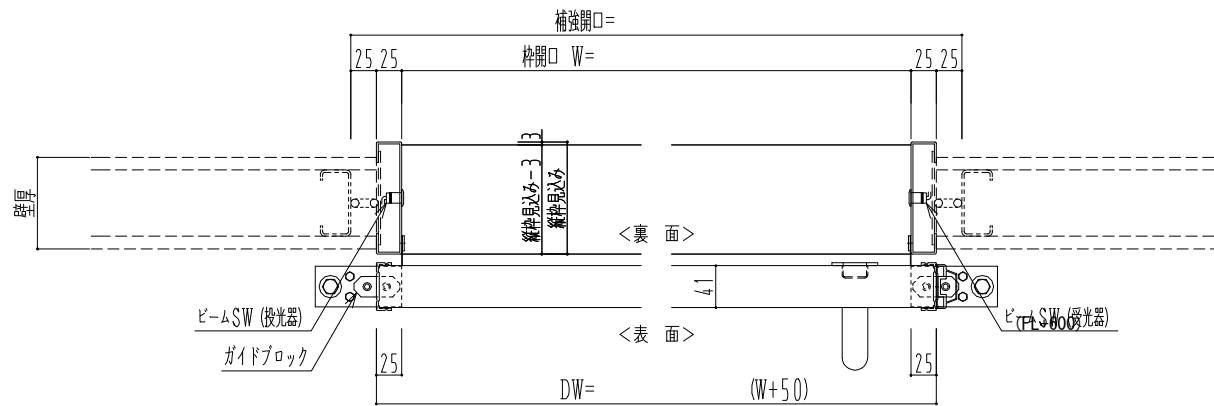

アルミ開口枠
アルミ縁枠

| 作図縮尺 | |
|-------|-------|
| 正面図 | 1 / 1 |
| 水平断面図 | 4 / 1 |
| 垂直断面図 | 4 / 1 |

| | | | |
|----------------|------------|-------------------------------|-----------------------|
| SUNWIZZ | 品名: スライドドア | 型名: SSR40 (V2.0) - 片引自動-3方 上部 | SSR40-20KLM3A020-2201 |
|----------------|------------|-------------------------------|-----------------------|