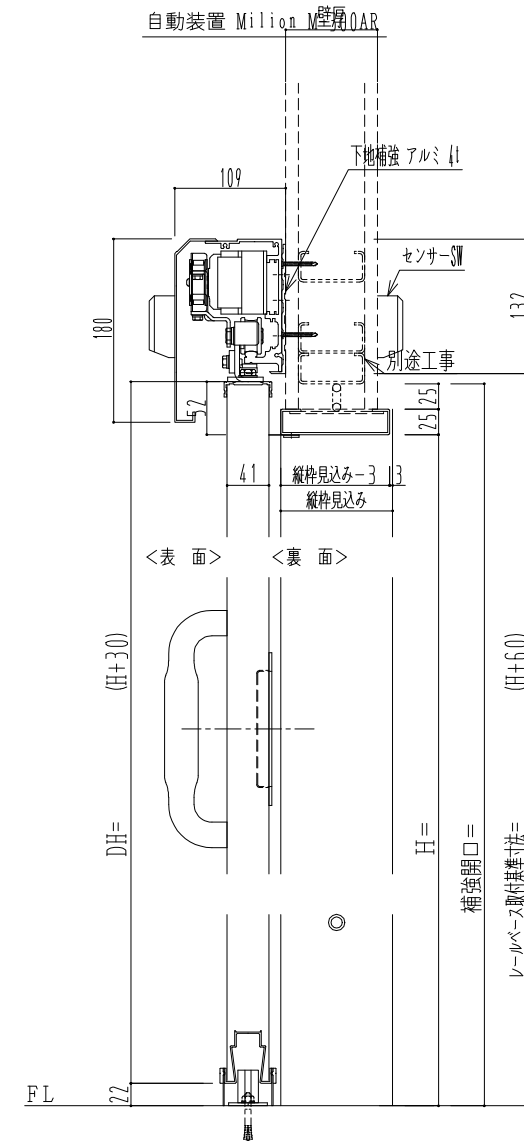

アルミ開口枠
アルミ縁枠

| 作図縮尺 | |
|-------|-------|
| 正面図 | 1 / 1 |
| 水平断面図 | 4 / 1 |
| 垂直断面図 | 4 / 1 |

| | | | |
|----------------|------------|-------------------------------|-----------------------|
| SUNWIZZ | 品名: スライドドア | 型名: SSR40 (V2.0) - 片引自動-3方 上部 | SSR40-20KLM3A020-2201 |
|----------------|------------|-------------------------------|-----------------------|