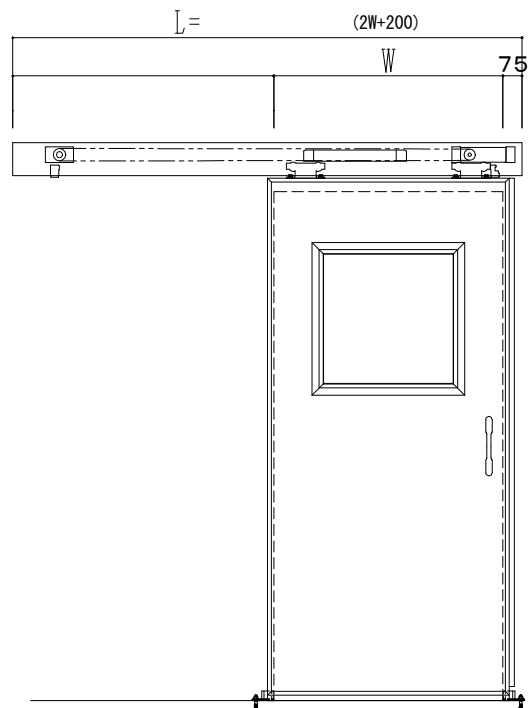

アルミ開口枠
アルミ縁枠

| 作図縮尺 | |
|-------|-------|
| 正面図 | 1 / 1 |
| 水平断面図 | 4 / 1 |
| 垂直断面図 | 4 / 1 |

| | | | |
|----------------|------------|-------------------------------|-----------------------|
| SUNWIZZ | 品名: スライドドア | 型名: SSR40 (V2.0) - 片引自動-3方 上部 | SSR40-20KLM3A020-2201 |
|----------------|------------|-------------------------------|-----------------------|