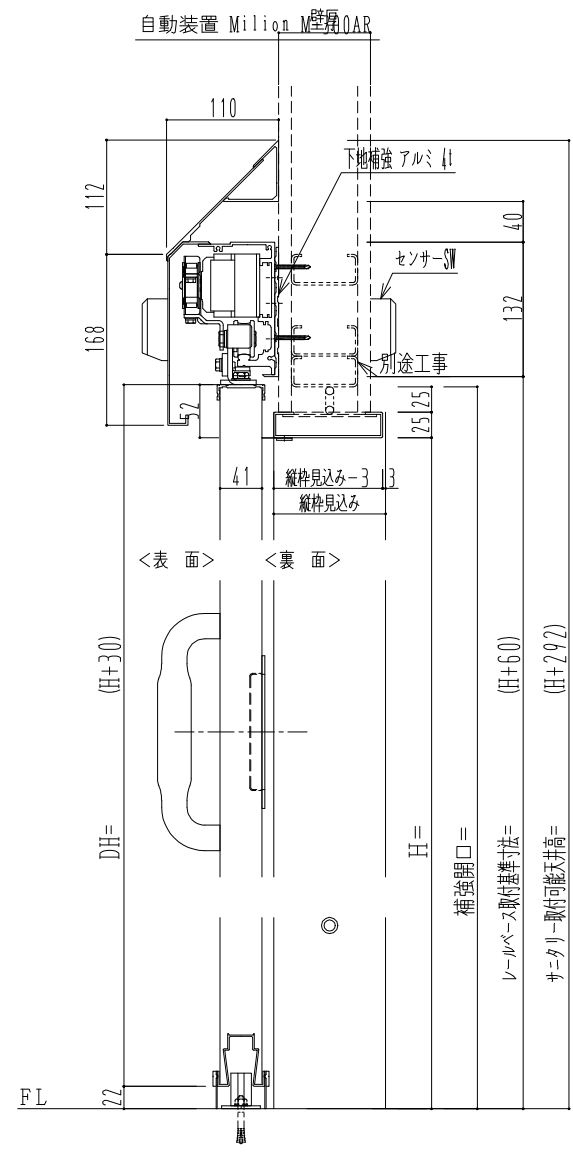

アルミ開口枠
アルミ縁枠

作図縮尺	
正面図	1 / 1
水平断面図	4 / 1
垂直断面図	4 / 1

SUNWIZZ	品名: スライドドア	型名: SSR40 (V2.0) - 片引自動-3方 上部 サニター	SSR40-20KLM3A021-2201
----------------	------------	------------------------------------	-----------------------