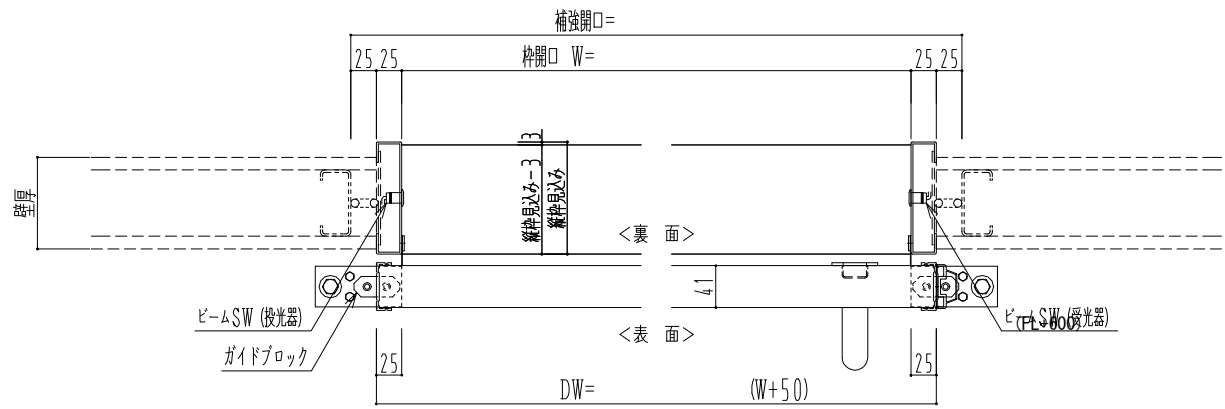

アルミ開口枠
アルミ縁枠

作図縮尺	
正面図	1 / 1
水平断面図	4 / 1
垂直断面図	4 / 1

SUNWIZZ	品名: スライドドア	型名: SSR40 (V2.0) - 片引自動-3方 上部 サニター	SSR40-20KLM3A021-2201
----------------	------------	------------------------------------	-----------------------