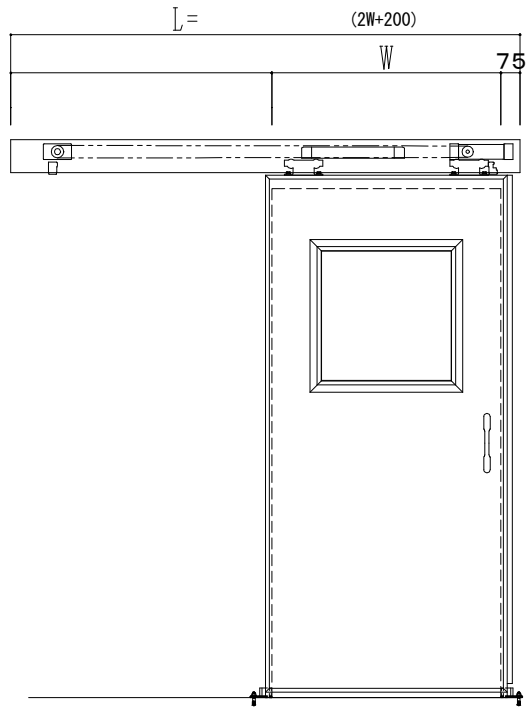

アルミ開口枠
アルミ縁枠

作図縮尺	
正面図	1 / 1
水平断面図	4 / 1
垂直断面図	4 / 1

SUNWIZZ	品名: スライドドア	型名: SSR40 (V2.0) - 片引自動-3方 上部 サニター	SSR40-20KLM3A021-2201
----------------	------------	------------------------------------	-----------------------