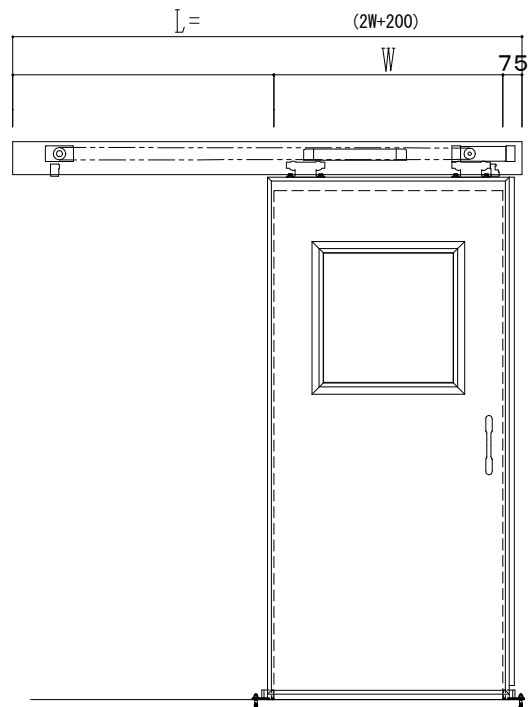

アルミ開口枠
アルミ縁枠

| 作図縮尺 | |
|-------|-------|
| 正面図 | 1 / 1 |
| 水平断面図 | 4 / 1 |
| 垂直断面図 | 4 / 1 |

SUNWIZZ

品名: スライドドア

型名: SSR40 (V2.0) - 片引自動-3方 上部

SSR40-20KLM3AN20-2201