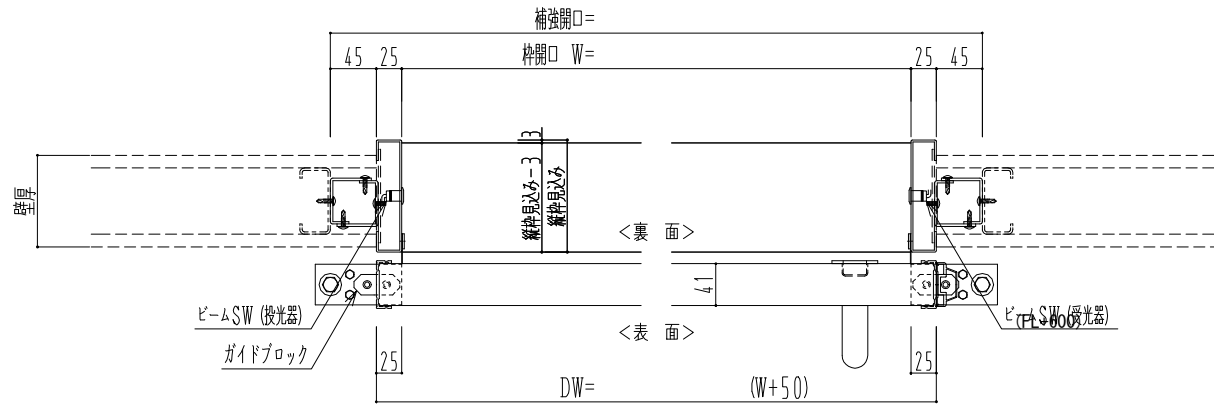

アルミ開口枠
アルミ縁枠

| 作図縮尺 | |
|-------|-------|
| 正面図 | 1 / 1 |
| 水平断面図 | 4 / 1 |
| 垂直断面図 | 4 / 1 |

SUNWIZZ

品名: スライドドア

型名: SSR40 (V2.0) - 片引自動-3方 上部

SSR40-20KLM3AN20-2201