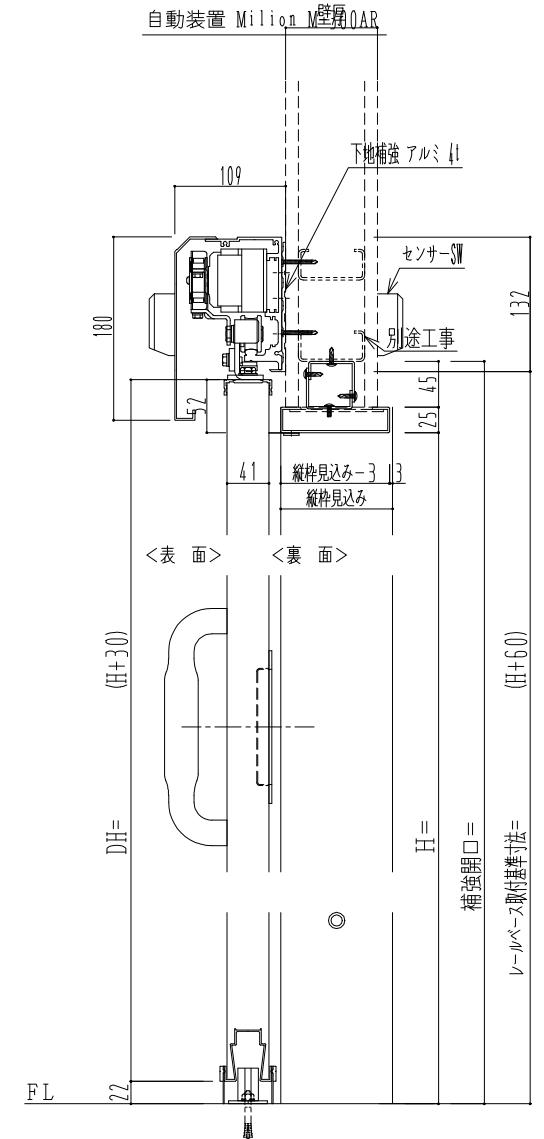

アルミ開口枠
アルミ縁枠

| 作図縮尺 | |
|-------|-------|
| 正面図 | 1 / 1 |
| 水平断面図 | 4 / 1 |
| 垂直断面図 | 4 / 1 |

SUNWIZZ

品名: スライドドア

型名: SSR40 (V2.0) - 片引自動-3方 上部

SSR40-20KLM3AN20-2201