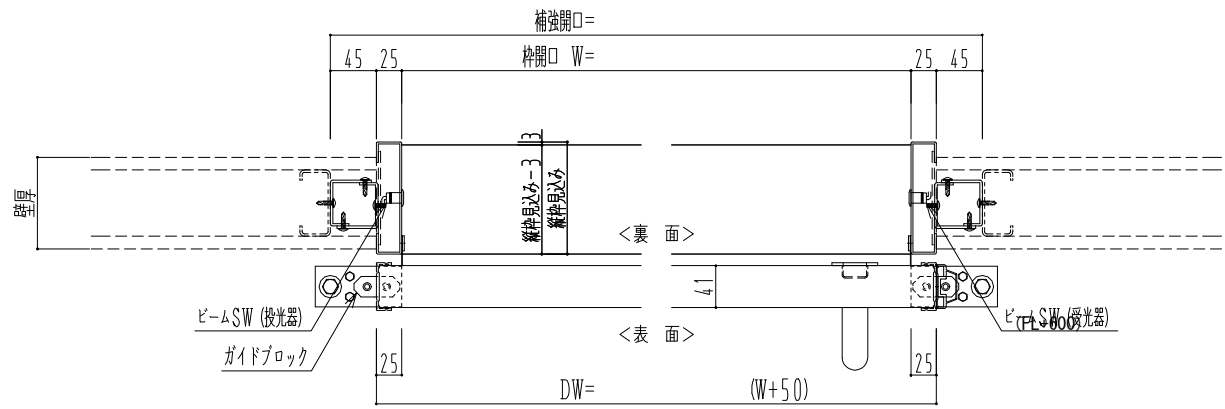

アルミ開口枠
アルミ縁枠

作図縮尺	
正面図	1 / 1
水平断面図	4 / 1
垂直断面図	4 / 1

SUNWIZZ	品名: スライドドア	型名: SSR40 (V2.0) -片引自動-3方 上部 サニター	SSR40-20KLM3AN21-2201
----------------	------------	-----------------------------------	-----------------------