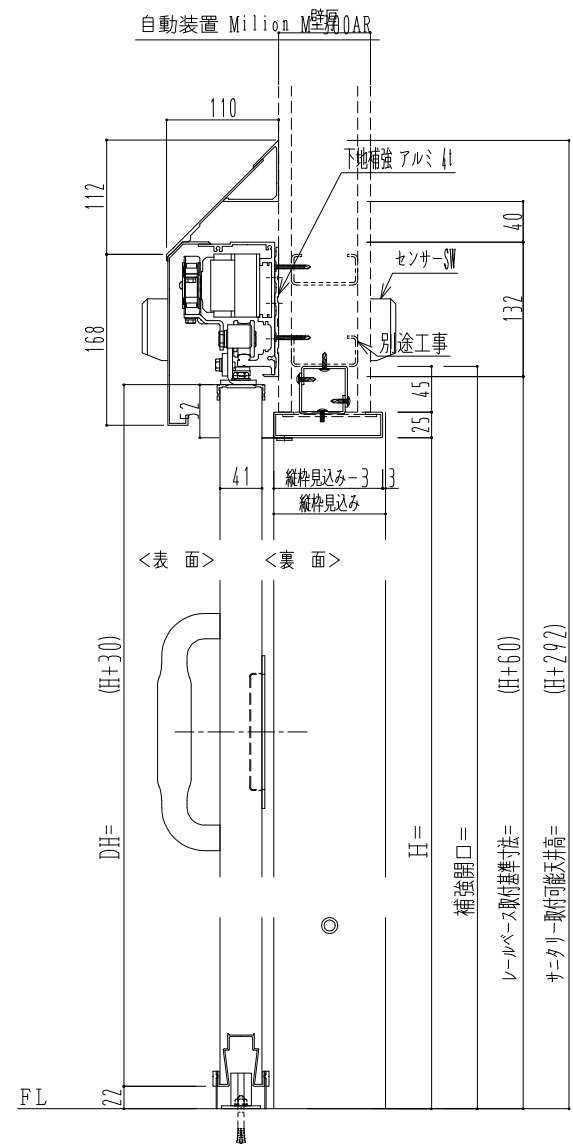

アルミ開口枠
アルミ縁枠

作図縮尺	
正面図	1 / 1
水平断面図	4 / 1
垂直断面図	4 / 1

SUNWIZZ	品名: スライドドア	型名: SSR40 (V2.0) -片引自動-3方 上部 サニター	SSR40-20KLM3AN21-2201
----------------	------------	-----------------------------------	-----------------------