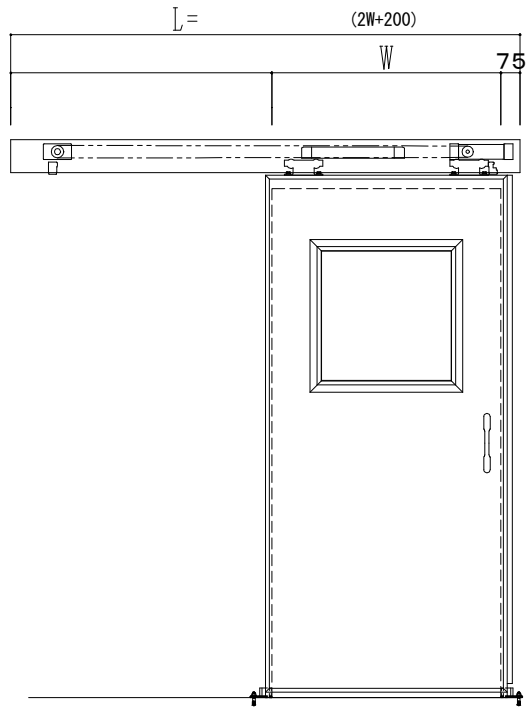

アルミ開口枠
アルミ縁枠

作図縮尺	
正面図	1 / 1
水平断面図	4 / 1
垂直断面図	4 / 1

SUNWIZZ	品名: スライドドア	型名: SSR40 (V2.0) -片引自動-3方 上部 サニター	SSR40-20KLM3AN21-2201
----------------	------------	-----------------------------------	-----------------------