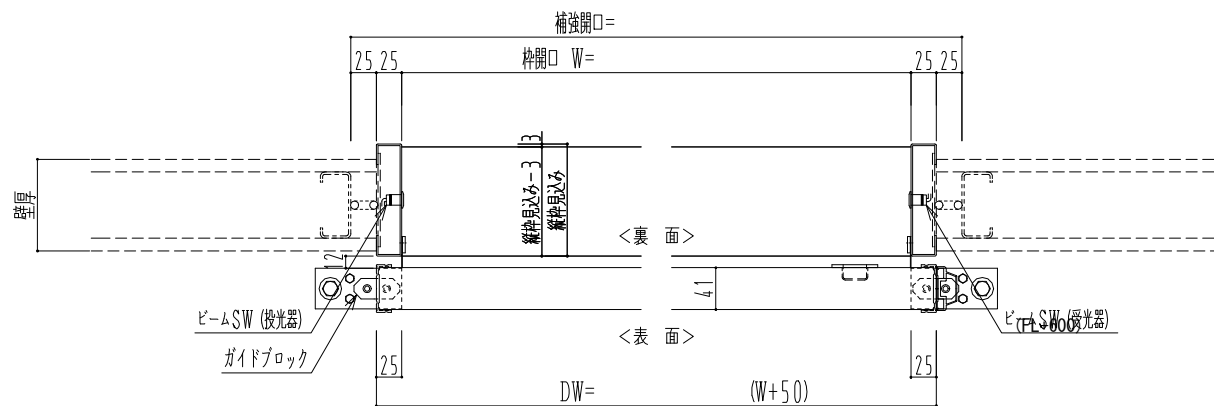

スチール開口枠

アルミ縁枠

作図縮尺	
正面図	1 / 1
水平断面図	4 / 1
垂直断面図	4 / 1

SUNWIZZ

品名: スライドドア

型名: SSR40 (V2.0) - 片引自動-3方 上部 サニター

SSR40-20KLM3T021-2201