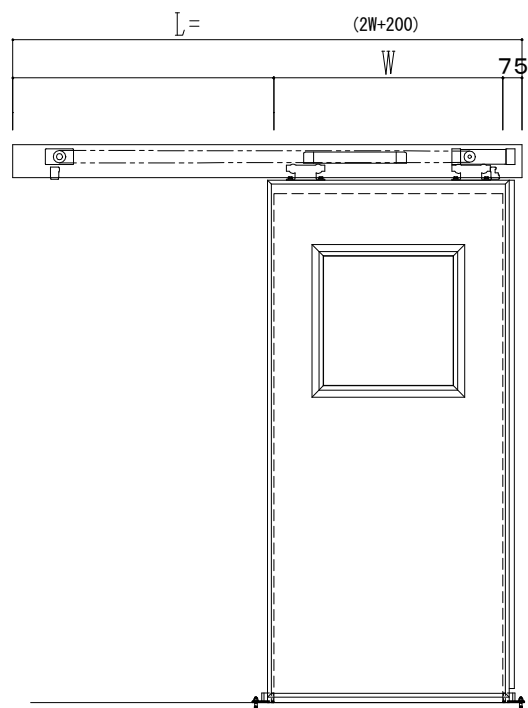

スチール開口枠

アルミ縁枠

作図縮尺	
正面図	1 / 1
水平断面図	4 / 1
垂直断面図	4 / 1

SUNWIZZ

品名: スライドドア

型名: SSR40 (V2.0) - 片引自動-3方 上部 サニター

SSR40-20KLM3T021-2201