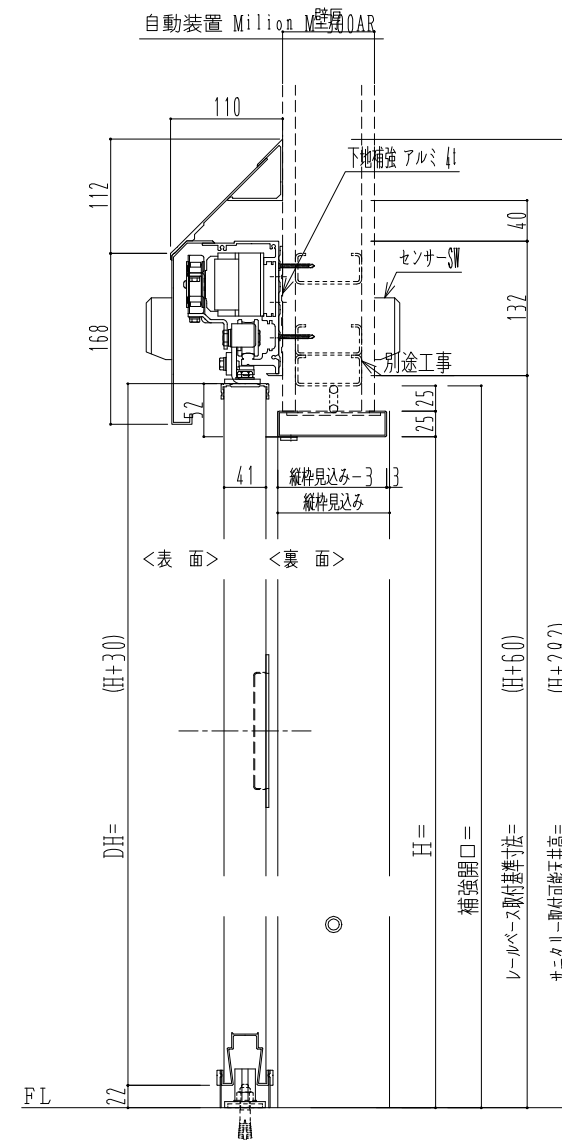

スチール開口枠

アルミ縁枠

作図縮尺	
正面図	1 / 1
水平断面図	4 / 1
垂直断面図	4 / 1

SUNWIZZ

品名: スライドドア

型名: SSR40 (V2.0) - 片引自動-3方 上部 サニター

SSR40-20KLM3T021-2201