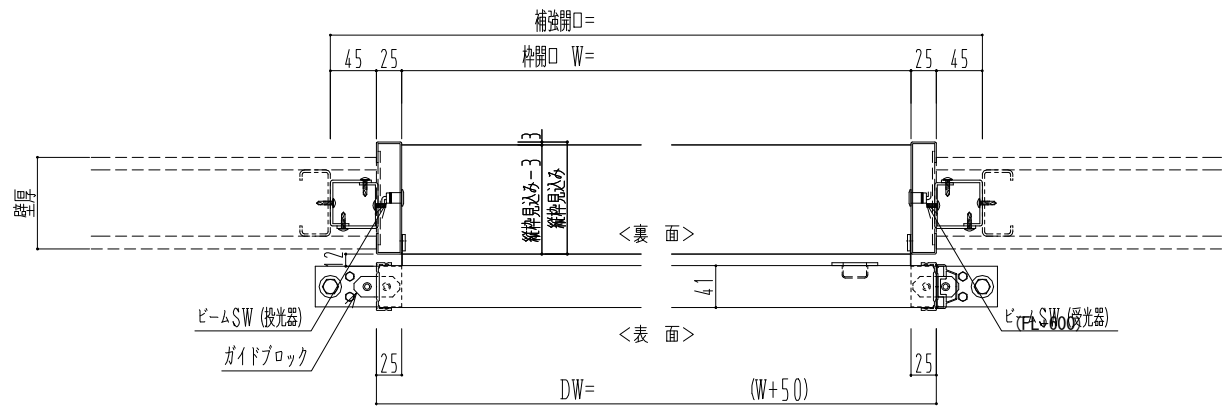

スチール開口枠
アルミ縁枠

| 作図縮尺 | |
|-------|-------|
| 正面図 | 1 / 1 |
| 水平断面図 | 4 / 1 |
| 垂直断面図 | 4 / 1 |

| | | | |
|---------|------------|------------------------------------|-----------------------|
| SUNWIZZ | 品名: スライドドア | 型名: SSR40 (V2.0) - 片引自動-3方 上部 サニター | SSR40-20KLM3TN21-2201 |
|---------|------------|------------------------------------|-----------------------|