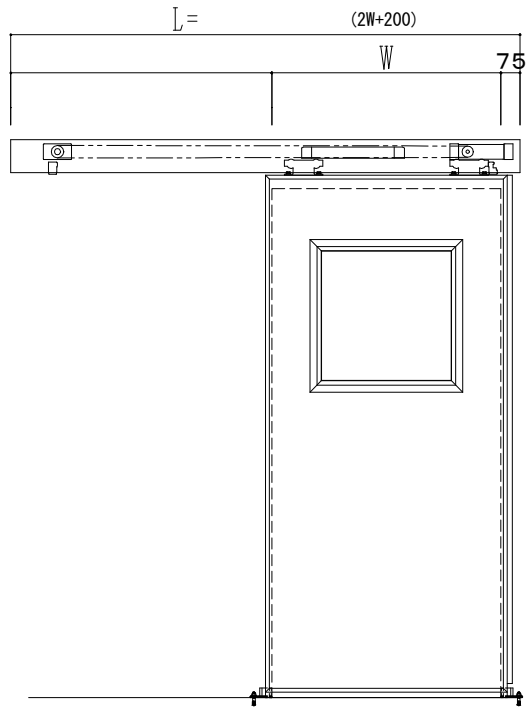

スチール開口枠
アルミ縁枠

| 作図縮尺 | |
|-------|-------|
| 正面図 | 1 / 1 |
| 水平断面図 | 4 / 1 |
| 垂直断面図 | 4 / 1 |

| | | | |
|---------|------------|------------------------------------|-----------------------|
| SUNWIZZ | 品名: スライドドア | 型名: SSR40 (V2.0) - 片引自動-3方 上部 サニター | SSR40-20KLM3TN21-2201 |
|---------|------------|------------------------------------|-----------------------|