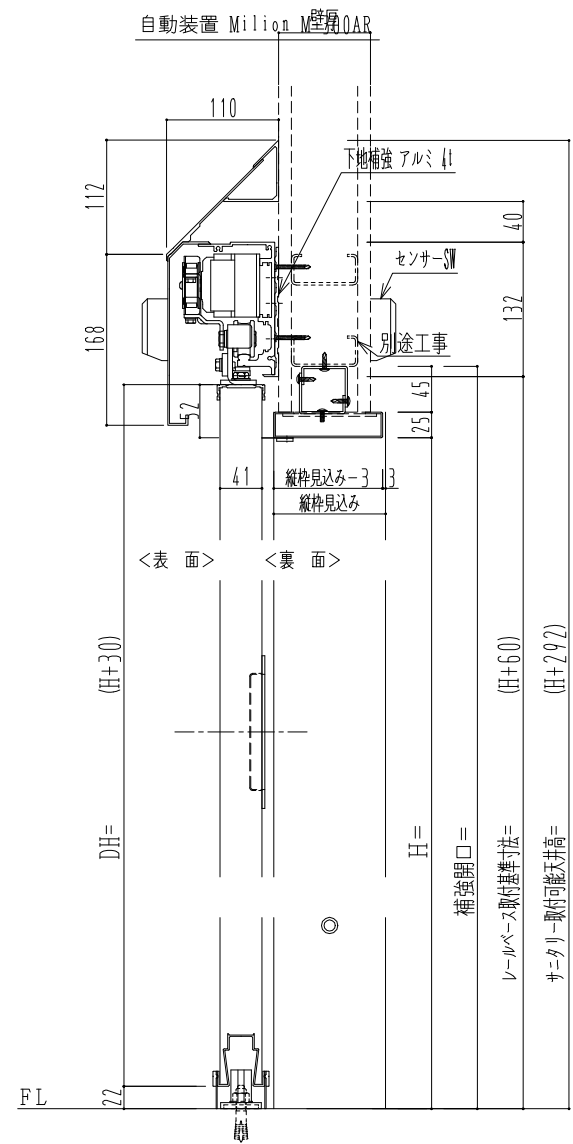

スチール開口枠
アルミ縁枠

| 作図縮尺 | |
|-------|-------|
| 正面図 | 1 / 1 |
| 水平断面図 | 4 / 1 |
| 垂直断面図 | 4 / 1 |

| | | | |
|---------|------------|------------------------------------|-----------------------|
| SUNWIZZ | 品名: スライドドア | 型名: SSR40 (V2.0) - 片引自動-3方 上部 サニター | SSR40-20KLM3TN21-2201 |
|---------|------------|------------------------------------|-----------------------|