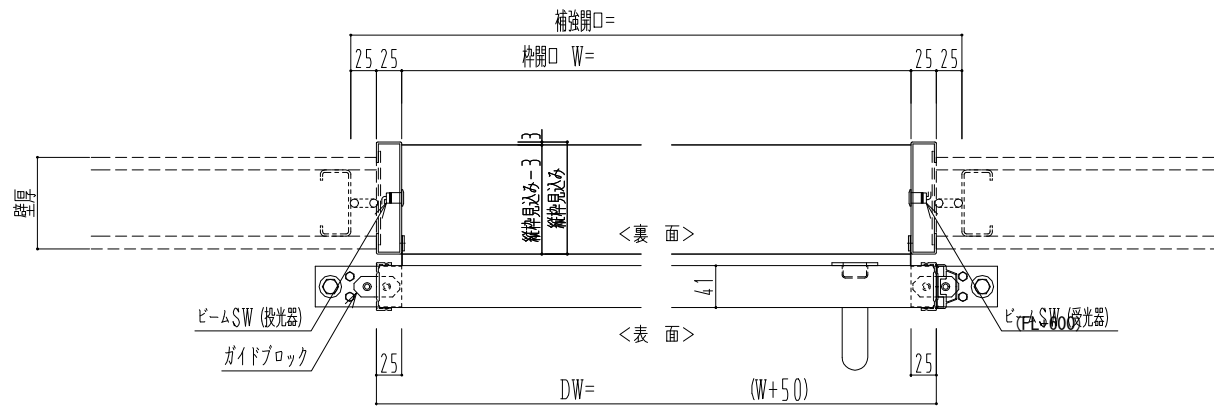

SUS開口枠
アルミ縁枠

作図縮尺	
正面図	1 / 1
水平断面図	4 / 1
垂直断面図	4 / 1

SUNWIZZ	品名: スライドドア	型名: SSR40 (V2.0) -片引自動-3方 上部	SSR40-20KLM3U020-2201
----------------	------------	------------------------------	-----------------------