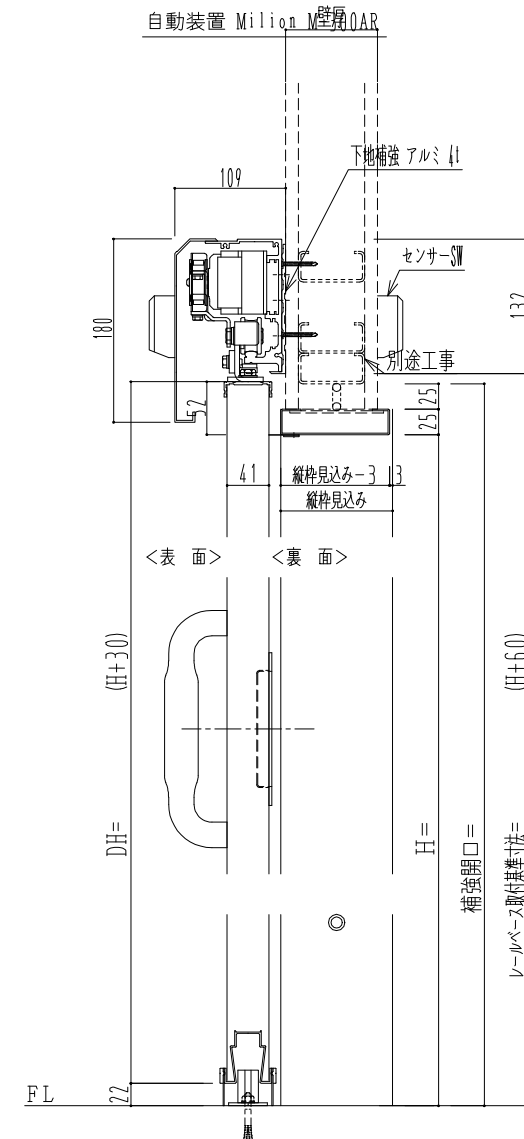

SUS開口枠
アルミ縁枠

作図縮尺	
正面図	1 / 1
水平断面図	4 / 1
垂直断面図	4 / 1

SUNWIZZ	品名: スライドドア	型名: SSR40 (V2.0) -片引自動-3方 上部	SSR40-20KLM3U020-2201
----------------	------------	------------------------------	-----------------------