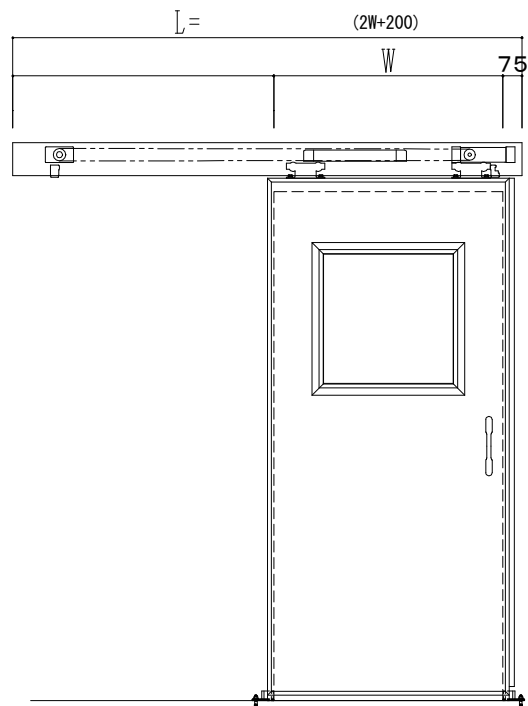

SUS開口枠
アルミ縁枠

作図縮尺	
正面図	1 / 1
水平断面図	4 / 1
垂直断面図	4 / 1

SUNWIZZ	品名: スライドドア	型名: SSR40 (V2.0) -片引自動-3方 上部	SSR40-20KLM3U020-2201
----------------	------------	------------------------------	-----------------------