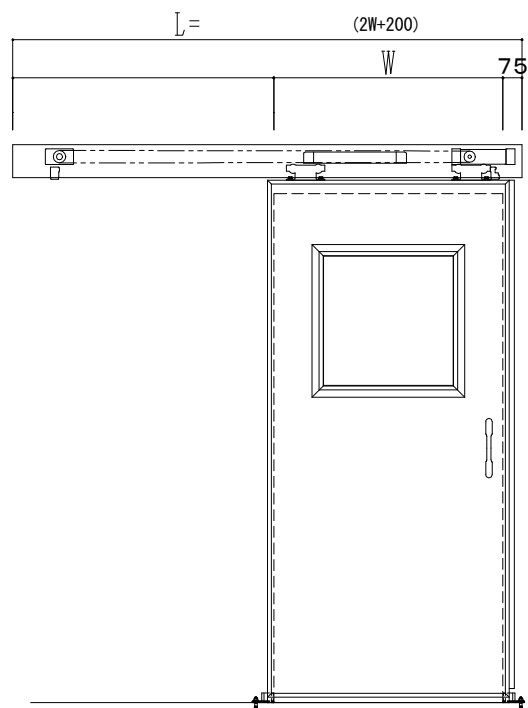

SUS開口枠
アルミ縁枠

作図縮尺	
正面図	1 / 1
水平断面図	4 / 1
垂直断面図	4 / 1

SUNWIZZ

品名: スライドドア

型名: SSR40 (V2.0) -片引自動-3方 上部 サター-

SSR40-20KLM3U021-2201