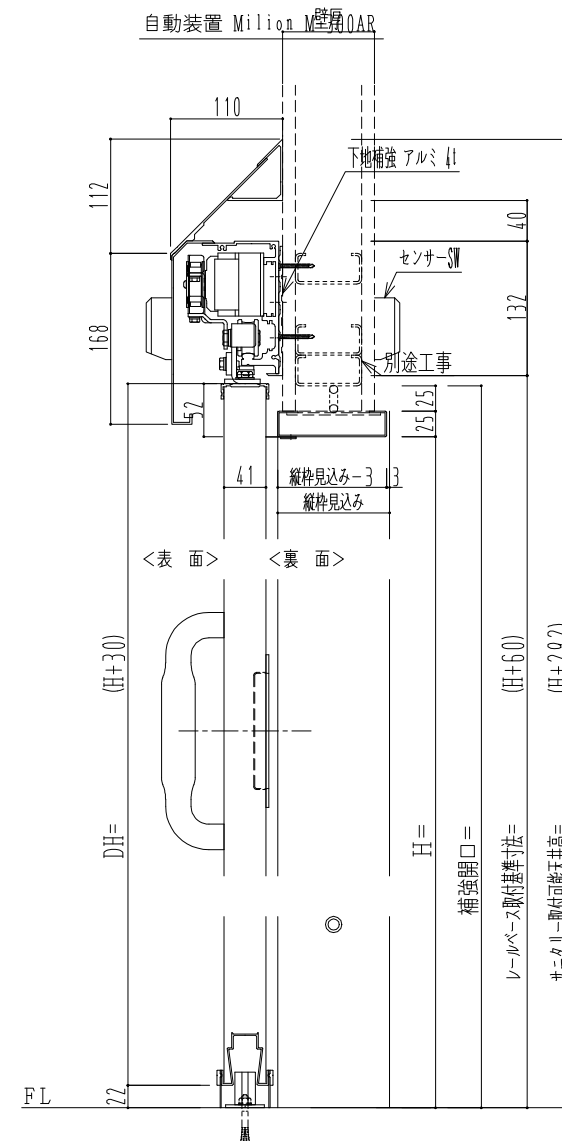

SUS開口枠
アルミ縁枠

作図縮尺	
正面図	1 / 1
水平断面図	4 / 1
垂直断面図	4 / 1

SUNWIZZ

品名: スライドドア

型名: SSR40 (V2.0) -片引自動-3方 上部 サター-

SSR40-20KLM3U021-2201