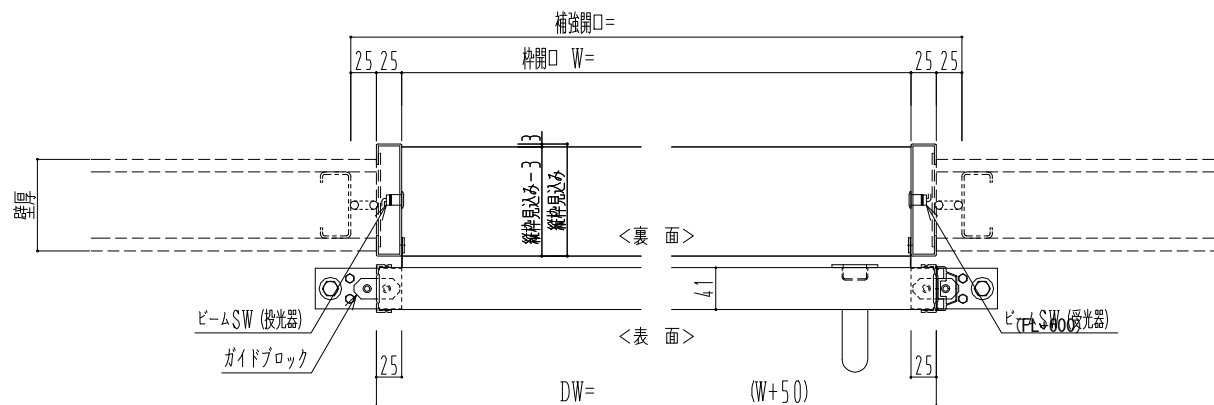

SUS開口枠
アルミ縁枠

作図縮尺	
正面図	1 / 1
水平断面図	4 / 1
垂直断面図	4 / 1

SUNWIZZ

品名: スライドドア

型名: SSR40 (V2.0) -片引自動-3方 上部 サター-

SSR40-20KLM3U021-2201