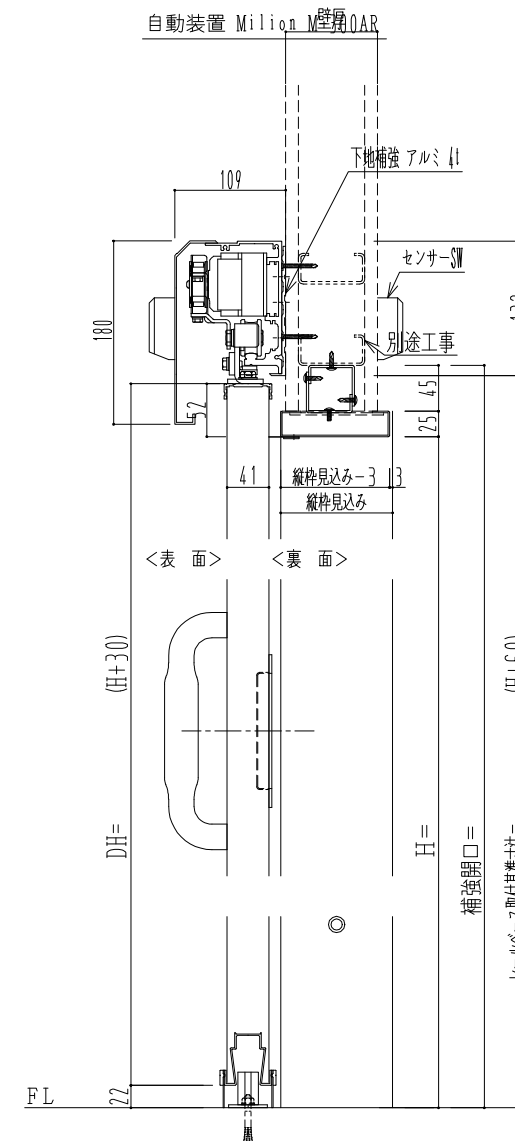

SUS開口枠
アルミ縁枠

| 作図縮尺 | |
|-------|-------|
| 正面図 | 1 / 1 |
| 水平断面図 | 4 / 1 |
| 垂直断面図 | 4 / 1 |

SUNWIZZ

品名: スライドドア

型名: SSR40 (V2.0) -片引自動-3方 上部

SSR40-20KLM3UN20-2201