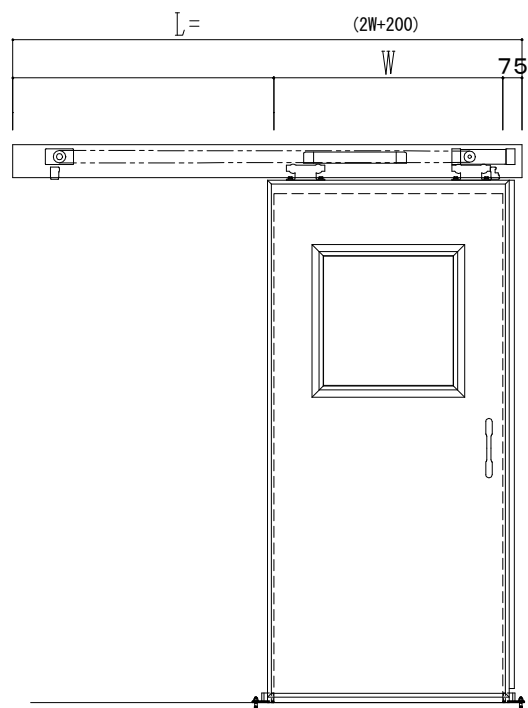

SUS開口枠
アルミ縁枠

| 作図縮尺 | |
|-------|-------|
| 正面図 | 1 / 1 |
| 水平断面図 | 4 / 1 |
| 垂直断面図 | 4 / 1 |

SUNWIZZ

品名: スライドドア

型名: SSR40 (V2.0) -片引自動-3方 上部

SSR40-20KLM3UN20-2201