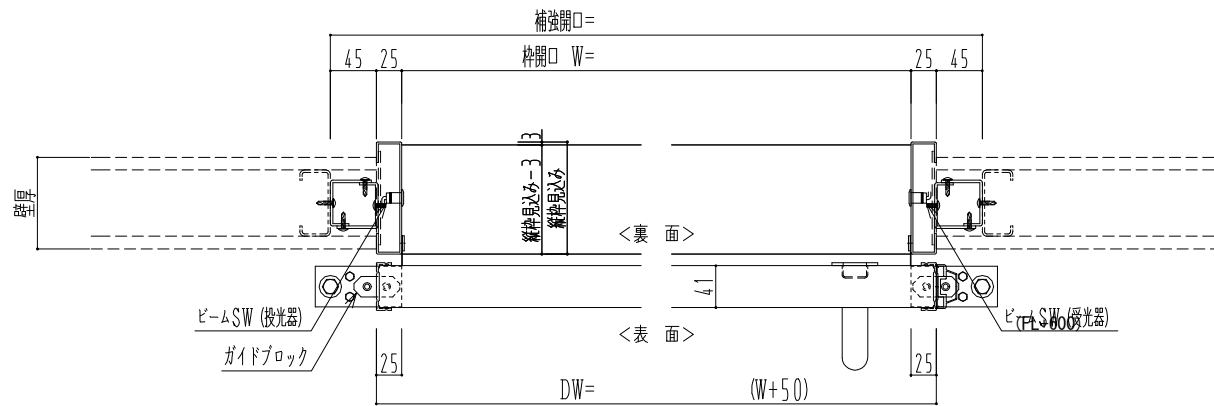

SUS開口枠
アルミ縁枠

| 作図縮尺 | |
|-------|-------|
| 正面図 | 1 / 1 |
| 水平断面図 | 4 / 1 |
| 垂直断面図 | 4 / 1 |

SUNWIZZ

品名: スライドドア

型名: SSR40 (V2.0) -片引自動-3方 上部

SSR40-20KLM3UN20-2201