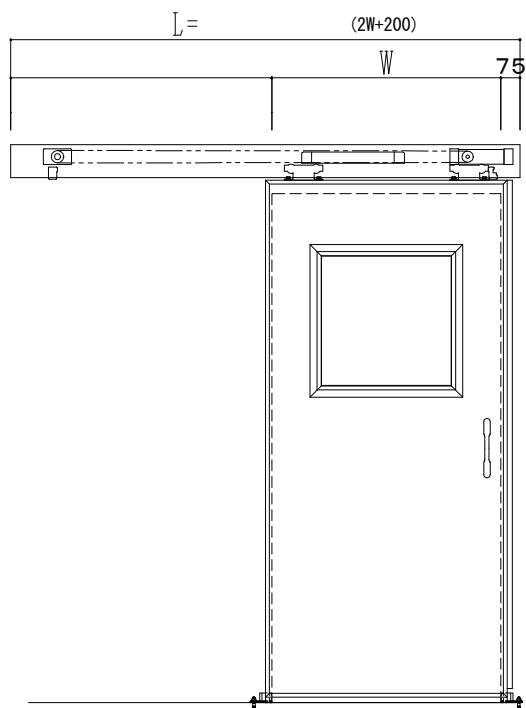

SUS開口枠
アルミ縁枠

作図縮尺	
正面図	1 / 1
水平断面図	4 / 1
垂直断面図	4 / 1

SUNWIZZ

品名: スライドドア

型名: SSR40 (V2.0) - 片引自動-3方 上部 サニター

SSR40-20KLM3UN21-2201