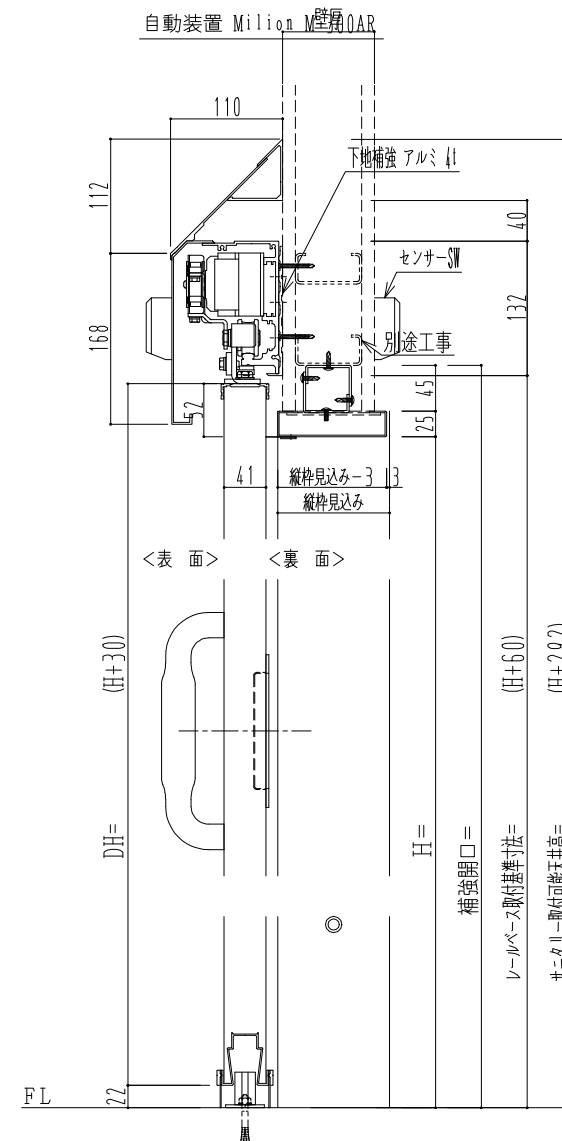

SUS開口枠
アルミ縁枠

作図縮尺	
正面図	1 / 1
水平断面図	4 / 1
垂直断面図	4 / 1

SUNWIZZ

品名: スライドドア

型名: SSR40 (V2.0) - 片引自動-3方 上部 サニター

SSR40-20KLM3UN21-2201