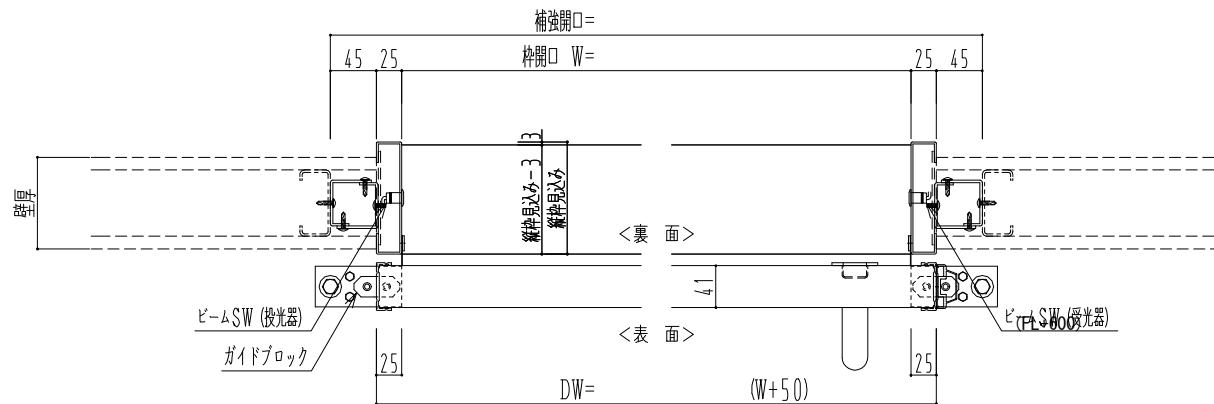

SUS開口枠
アルミ縁枠

作図縮尺	
正面図	1 / 1
水平断面図	4 / 1
垂直断面図	4 / 1

SUNWIZZ

品名: スライドドア

型名: SSR40 (V2.0) - 片引自動-3方 上部 サニター

SSR40-20KLM3UN21-2201