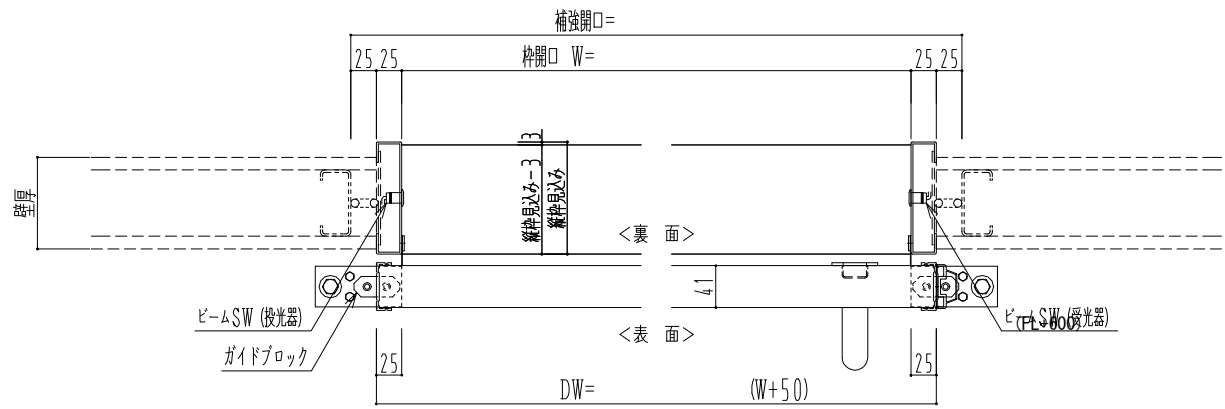

アルミ開口枠
アルミ縁枠

作図縮尺	
正面図	1 / 1
水平断面図	4 / 1
垂直断面図	4 / 1

SUNWIZZ	品名: スライドドア	型名: SSR40 (V2.0)-片引自動-3方 上部	SSR40-20KLN3A020-2201
---------	------------	-----------------------------	-----------------------