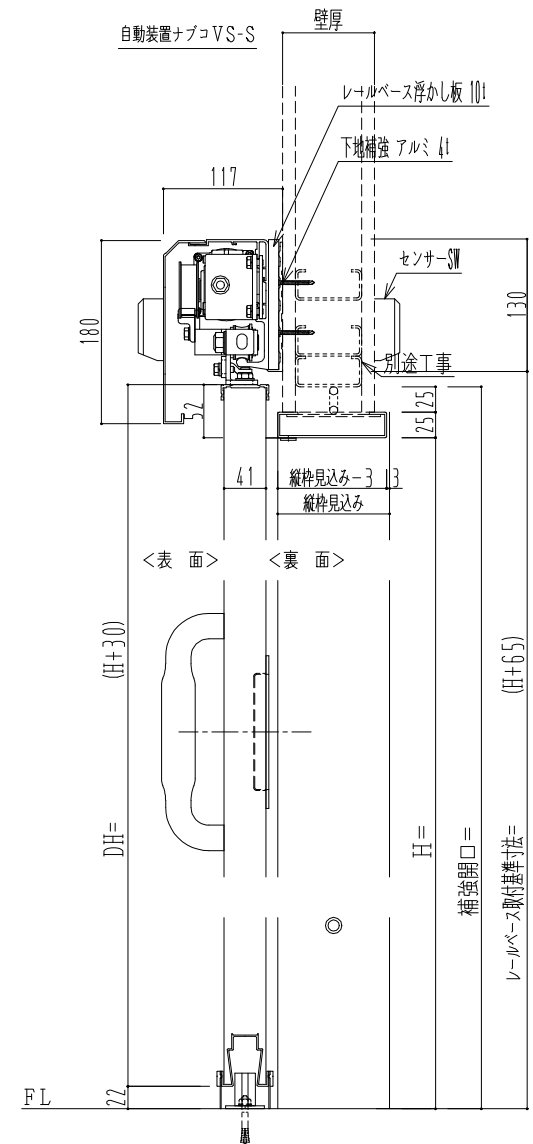

アルミ開口枠
アルミ縁枠

作図縮尺	
正面図	1 / 1
水平断面図	4 / 1
垂直断面図	4 / 1

SUNWIZZ	品名: スライドドア	型名: SSR40 (V2.0)-片引自動-3方 上部	SSR40-20KLN3A020-2201
---------	------------	-----------------------------	-----------------------