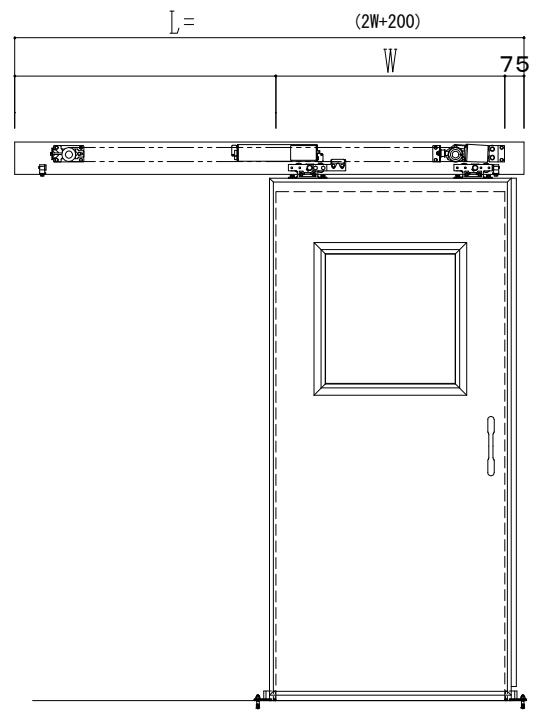

アルミ開口枠
アルミ縁枠

作図縮尺	
正面図	1 / 1
水平断面図	4 / 1
垂直断面図	4 / 1

SUNWIZZ	品名: スライドドア	型名: SSR40 (V2.0)-片引自動-3方 上部	SSR40-20KLN3A020-2201
---------	------------	-----------------------------	-----------------------