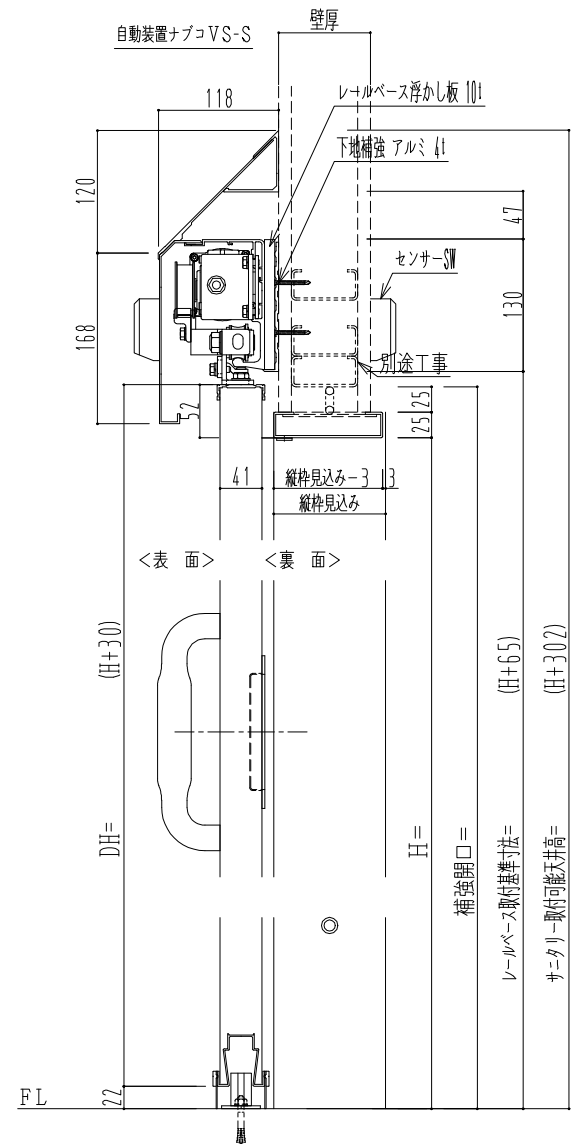

アルミ開口枠
アルミ縁枠

作図縮尺	
正面図	1 / 1
水平断面図	4 / 1
垂直断面図	4 / 1