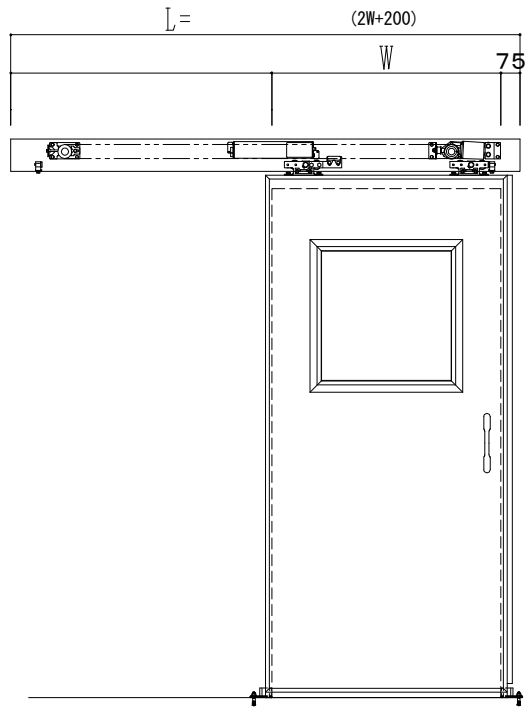

アルミ開口枠
アルミ縁枠

作図縮尺	
正面図	1 / 1
水平断面図	4 / 1
垂直断面図	4 / 1