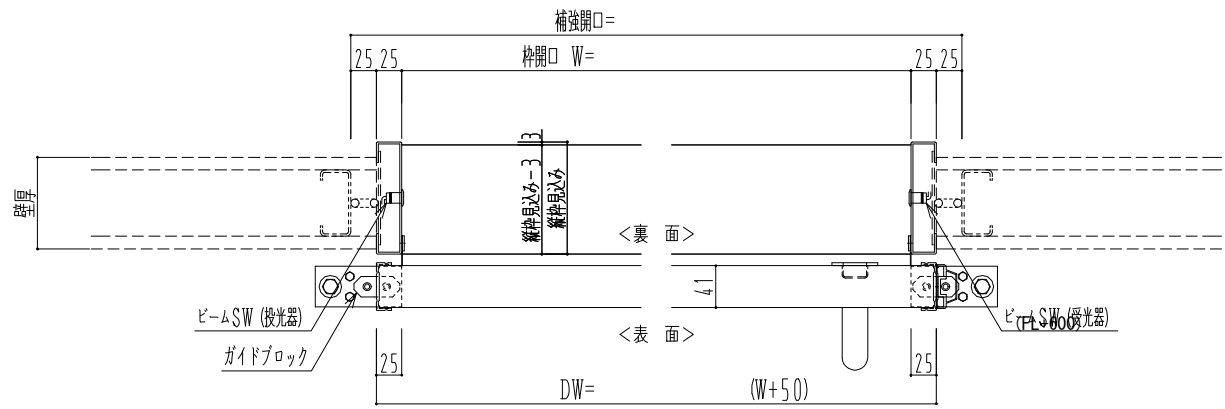

アルミ開口枠
アルミ縁枠

作図縮尺	
正面図	1 / 1
水平断面図	4 / 1
垂直断面図	4 / 1