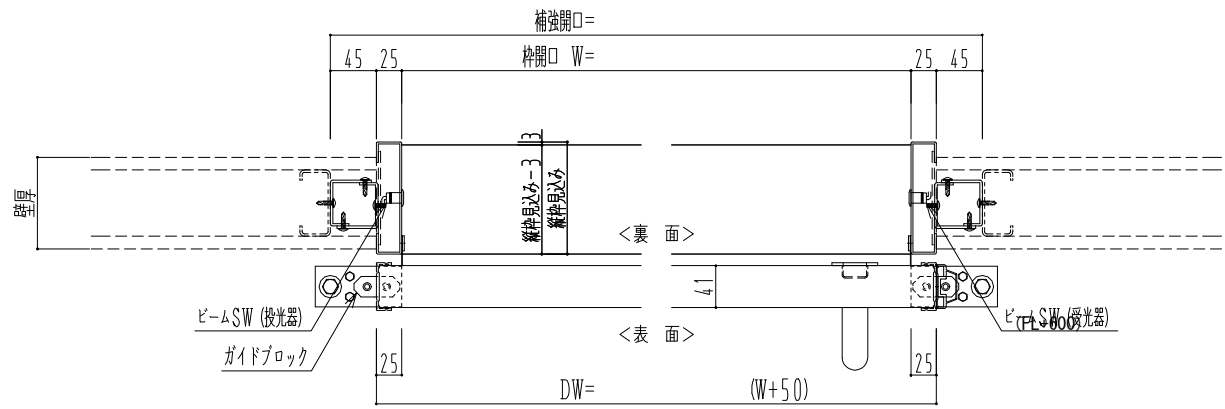

アルミ開口枠
アルミ縁枠

作図縮尺	
正面図	1 / 1
水平断面図	4 / 1
垂直断面図	4 / 1

SUNWIZZ	品名: スライドドア	型名: SSR40 (V2.0) -片引自動-3方 上部 サニター	SSR40-20KLN3AN21-2201
----------------	------------	-----------------------------------	-----------------------