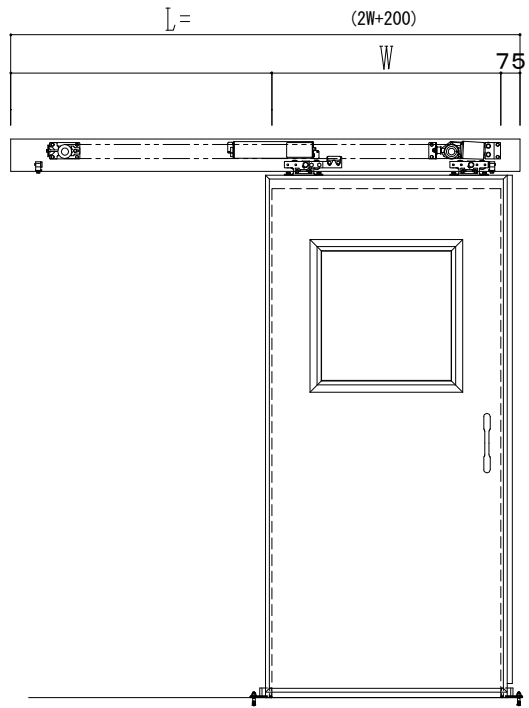

アルミ開口枠
アルミ縁枠

作図縮尺	
正面図	1 / 1
水平断面図	4 / 1
垂直断面図	4 / 1

SUNWIZZ	品名: スライドドア	型名: SSR40 (V2.0) -片引自動-3方 上部 サニター	SSR40-20KLN3AN21-2201
----------------	------------	-----------------------------------	-----------------------