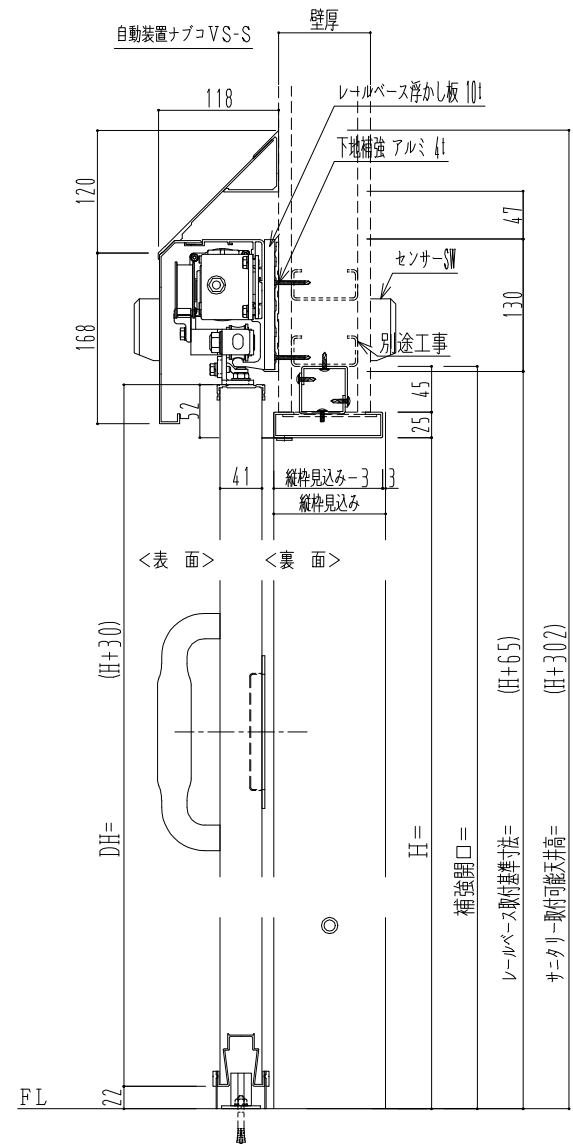

アルミ開口枠
アルミ縁枠

作図縮尺	
正面図	1 / 1
水平断面図	4 / 1
垂直断面図	4 / 1

SUNWIZZ	品名: スライドドア	型名: SSR40 (V2.0) -片引自動-3方 上部 サニター	SSR40-20KLN3AN21-2201
----------------	------------	-----------------------------------	-----------------------