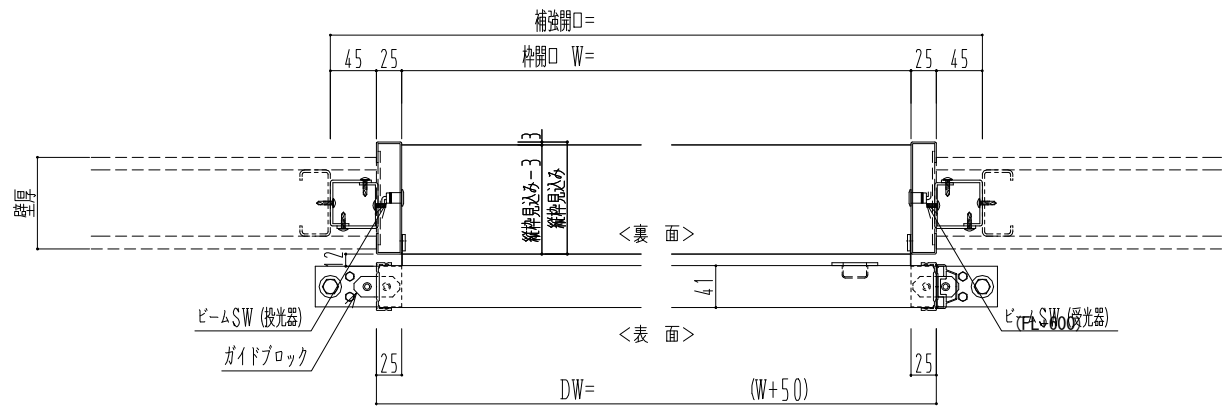

スチール開口枠  
アルミ縁枠

作図縮尺	
正面図	1 / 1
水平断面図	4 / 1
垂直断面図	4 / 1

<b>SUNWIZZ</b>	品名: スライドドア	型名: SSR40 (V2.0) - 片引自動-3方 上部	SSR40-20KLN3TN20-2201
----------------	------------	-------------------------------	-----------------------