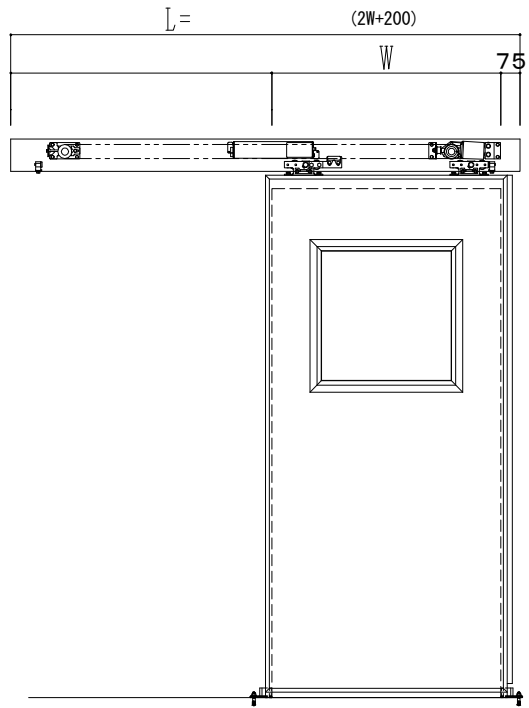

スチール開口枠  
アルミ縁枠

作図縮尺	
正面図	1 / 1
水平断面図	4 / 1
垂直断面図	4 / 1

<b>SUNWIZZ</b>	品名: スライドドア	型名: SSR40 (V2.0) - 片引自動-3方 上部	SSR40-20KLN3TN20-2201
----------------	------------	-------------------------------	-----------------------