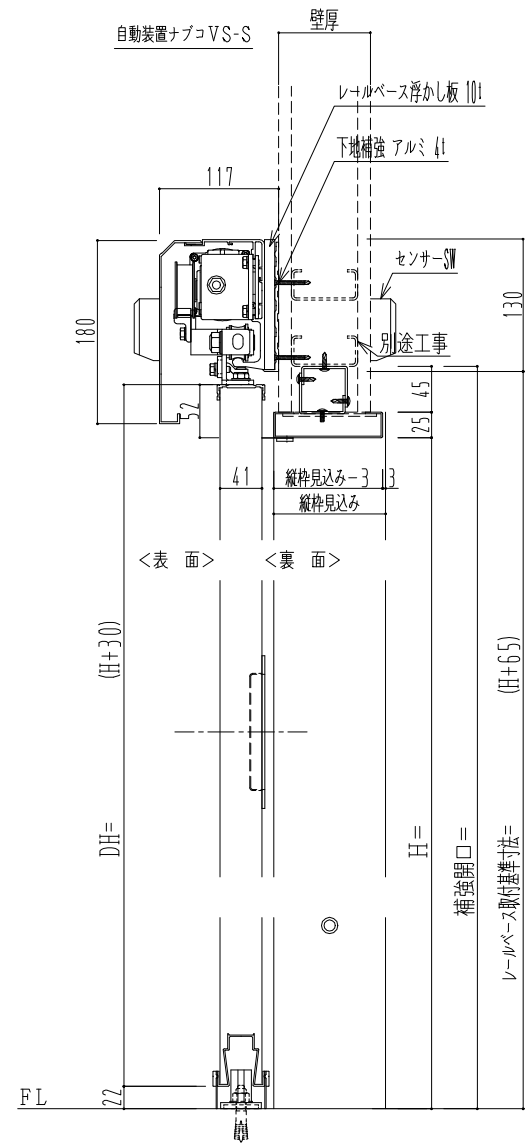

スチール開口枠  
アルミ縁枠

作図縮尺	
正面図	1 / 1
水平断面図	4 / 1
垂直断面図	4 / 1

<b>SUNWIZZ</b>	品名: スライドドア	型名: SSR40 (V2.0) - 片引自動-3方 上部	SSR40-20KLN3TN20-2201
----------------	------------	-------------------------------	-----------------------