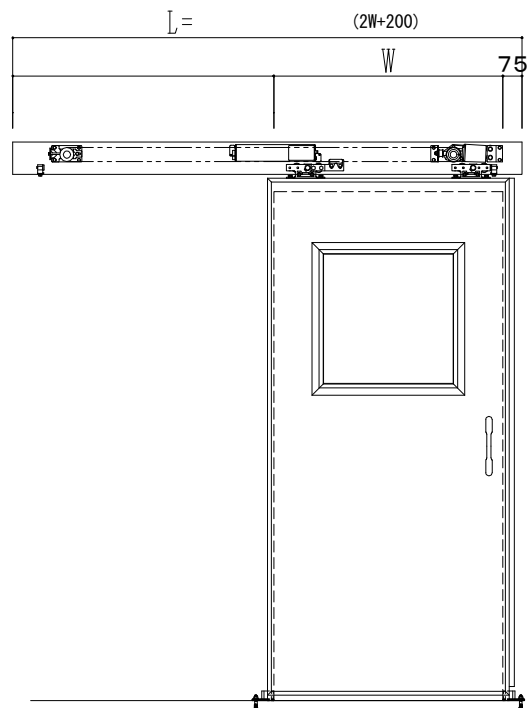

SUS開口枠  
アルミ縁枠

作図縮尺	
正面図	1 / 1
水平断面図	4 / 1
垂直断面図	4 / 1

SUNWIZZ

品名: スライドドア

型名: SSR40 (V2.0) -片引自動-3方 上部 サター-

SSR40-20KLN3U021-2201