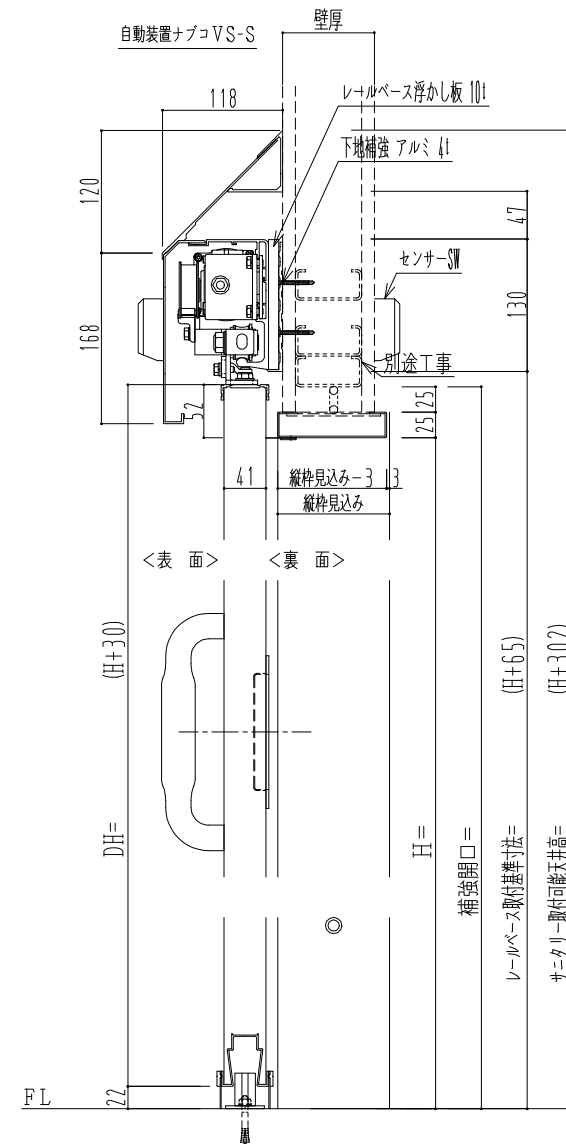

SUS開口枠  
アルミ縁枠

作図縮尺	
正面図	1 / 1
水平断面図	4 / 1
垂直断面図	4 / 1

SUNWIZZ

品名: スライドドア

型名: SSR40 (V2.0) -片引自動-3方 上部 サター-

SSR40-20KLN3U021-2201