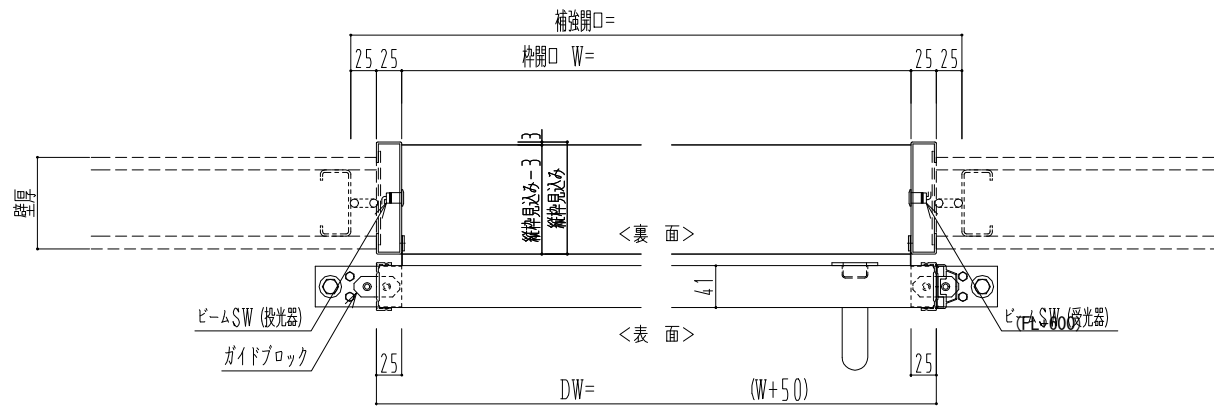

SUS開口枠  
アルミ縁枠

作図縮尺	
正面図	1 / 1
水平断面図	4 / 1
垂直断面図	4 / 1

SUNWIZZ

品名: スライドドア

型名: SSR40 (V2.0) -片引自動-3方 上部 サター-

SSR40-20KLN3U021-2201