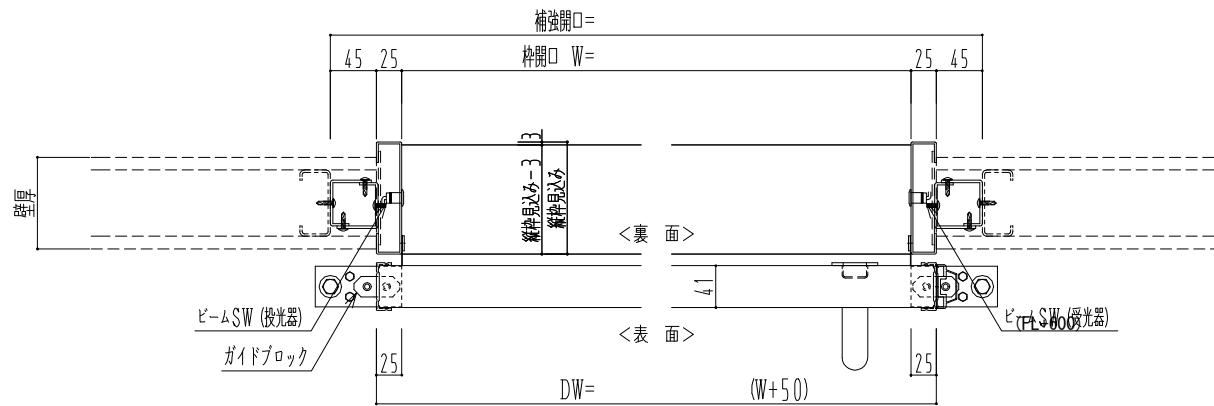

SUS開口枠
アルミ縁枠

作図縮尺	
正面図	1 / 1
水平断面図	4 / 1
垂直断面図	4 / 1

SUNWIZZ

品名: スライドドア

型名: SSR40 (V2.0) - 片引自動-3方 上部

SSR40-20KLN3UN20-2201