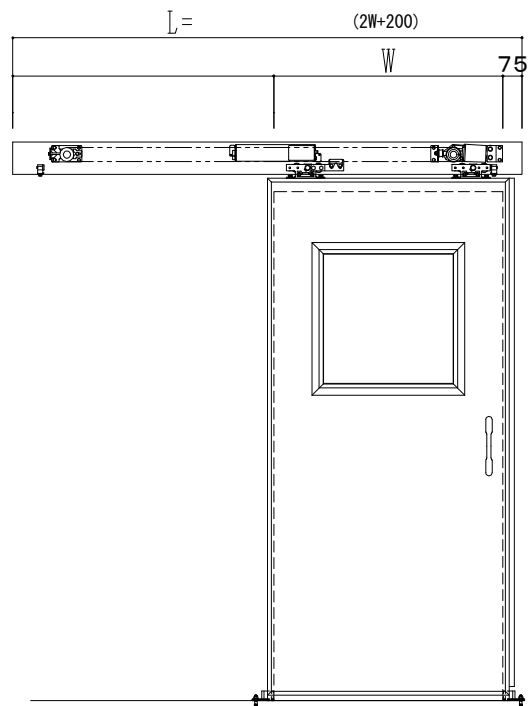

SUS開口枠
アルミ縁枠

作図縮尺	
正面図	1 / 1
水平断面図	4 / 1
垂直断面図	4 / 1

SUNWIZZ

品名: スライドドア

型名: SSR40 (V2.0) - 片引自動-3方 上部

SSR40-20KLN3UN20-2201