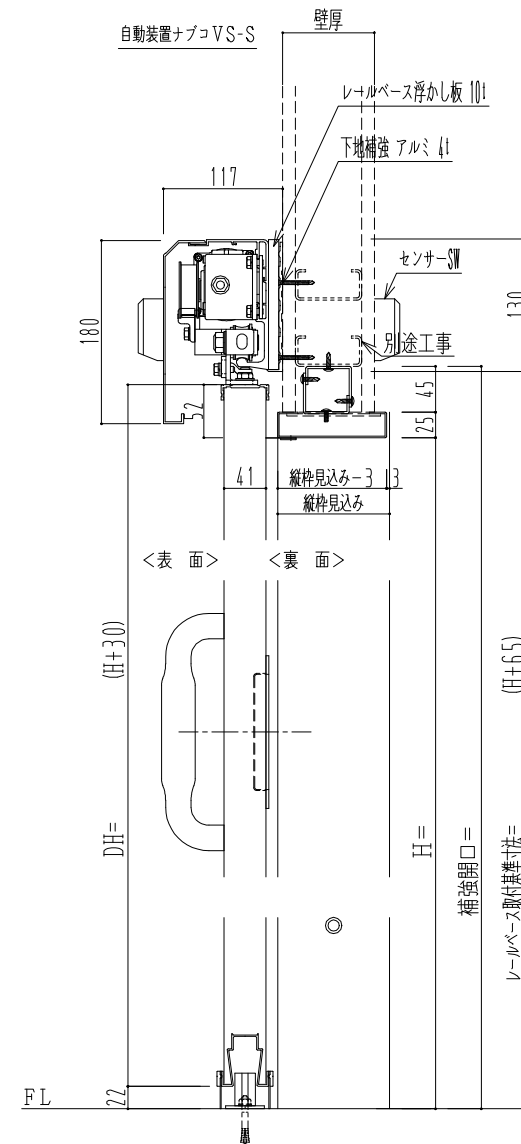

SUS開口枠
アルミ縁枠

作図縮尺	
正面図	1 / 1
水平断面図	4 / 1
垂直断面図	4 / 1

SUNWIZZ

品名: スライドドア

型名: SSR40 (V2.0) - 片引自動-3方 上部

SSR40-20KLN3UN20-2201