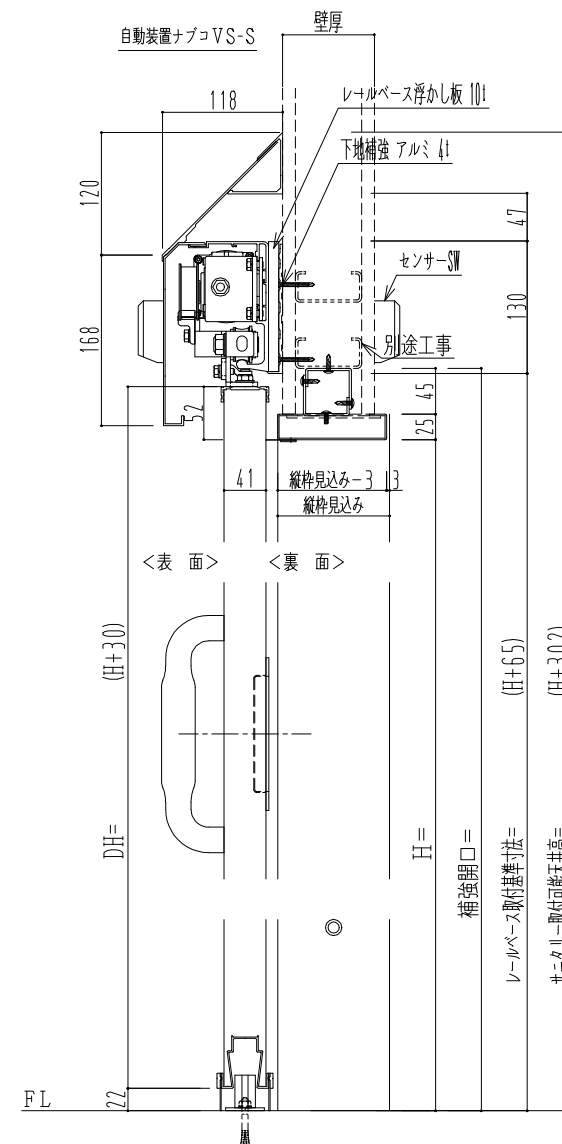

SUS開口枠
アルミ縁枠

作図縮尺	
正面図	1 / 1
水平断面図	4 / 1
垂直断面図	4 / 1

SUNWIZZ

品名: スライドドア

型名: SSR40 (V2.0) - 片引自動-3方 上部 サニター

SSR40-20KLN3UN21-2201