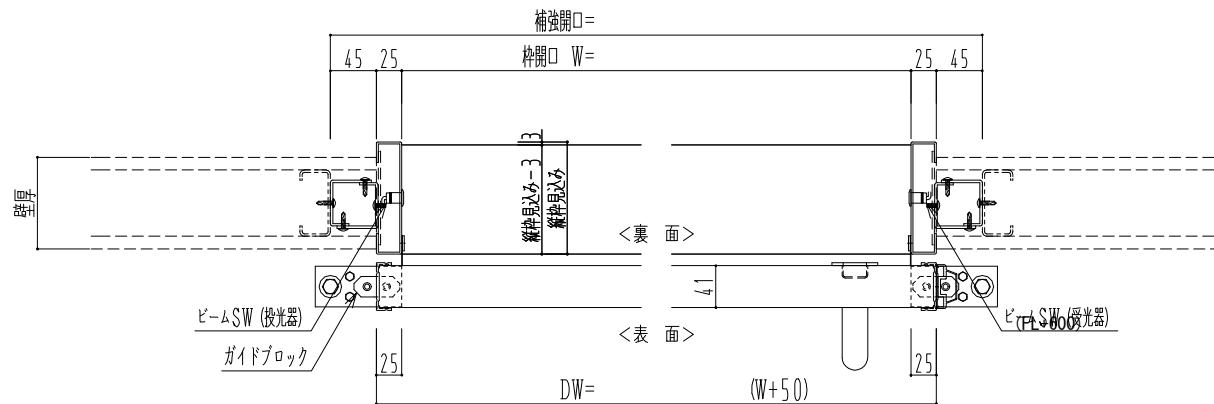

SUS開口枠
アルミ縁枠

作図縮尺	
正面図	1 / 1
水平断面図	4 / 1
垂直断面図	4 / 1

SUNWIZZ

品名: スライドドア

型名: SSR40 (V2.0) - 片引自動-3方 上部 サニター

SSR40-20KLN3UN21-2201