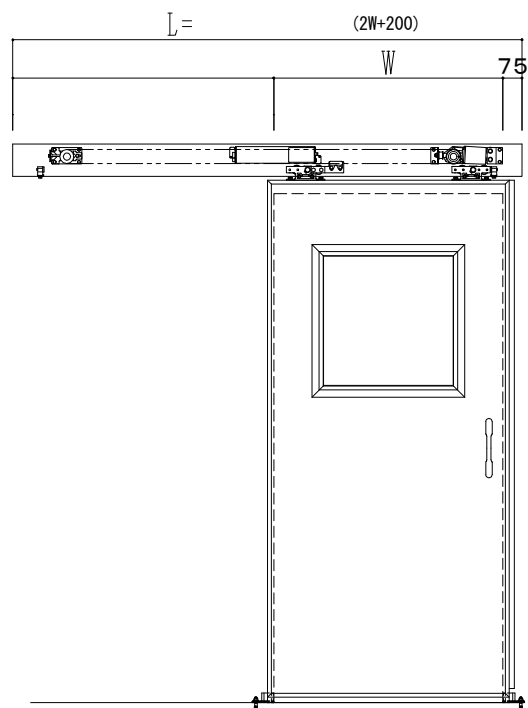

SUS開口枠
アルミ縁枠

作図縮尺	
正面図	1 / 1
水平断面図	4 / 1
垂直断面図	4 / 1

SUNWIZZ

品名: スライドドア

型名: SSR40 (V2.0) - 片引自動-3方 上部 サニター

SSR40-20KLN3UN21-2201