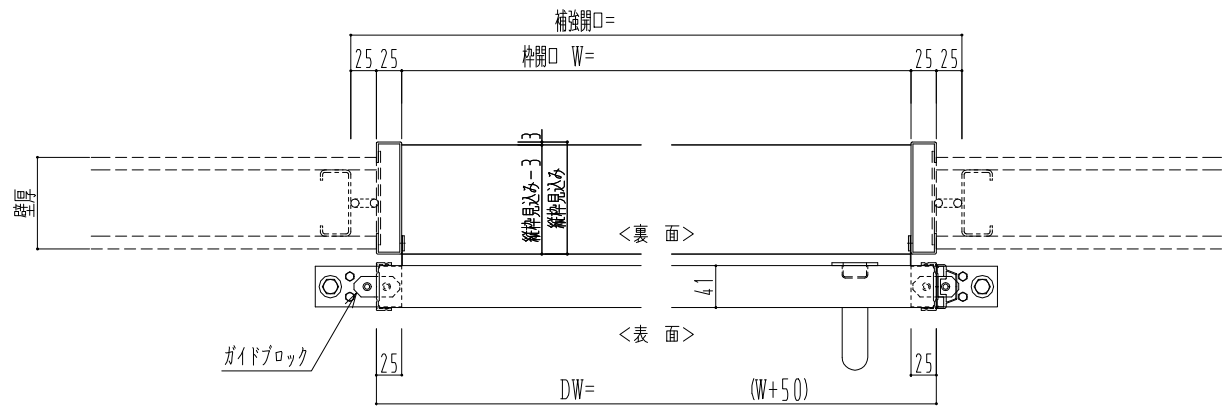

アルミ開口枠
アルミ縁枠

作図縮尺	
正面図	1 / 1
水平断面図	4 / 1
垂直断面図	4 / 1