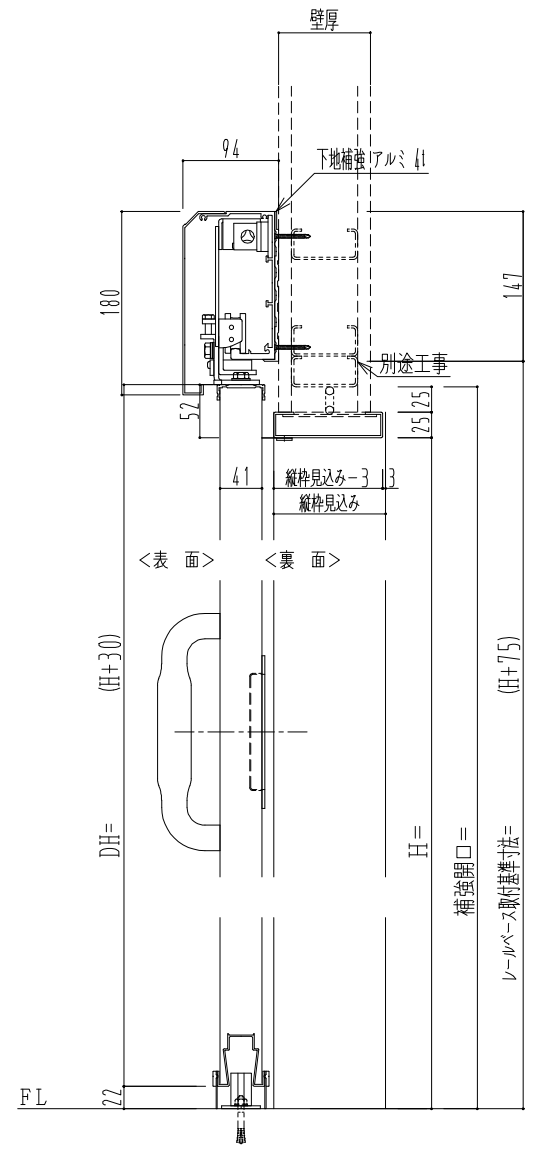

アルミ開口枠
アルミ縁枠

作図縮尺	
正面図	1 / 1
水平断面図	4 / 1
垂直断面図	4 / 1