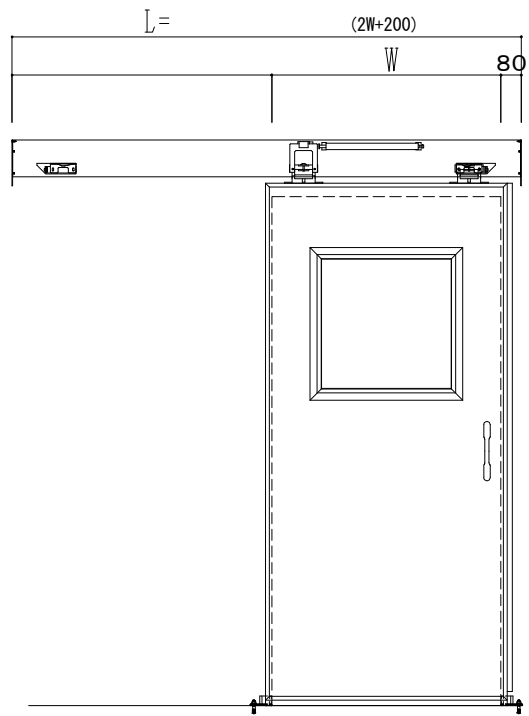

アルミ開口枠
アルミ縁枠

作図縮尺	
正面図	1 / 1
水平断面図	4 / 1
垂直断面図	4 / 1