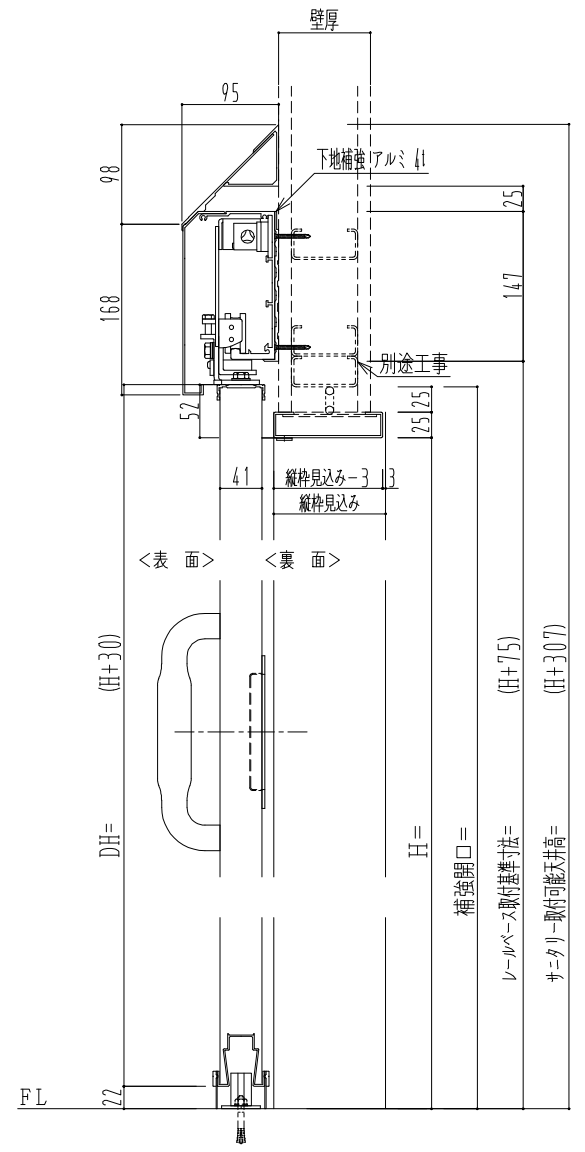

アルミ開口枠
アルミ縁枠

作図縮尺	
正面図	1 / 1
水平断面図	4 / 1
垂直断面図	4 / 1

SUNWIZZ	品名: スライドドア	型名: SSR40 (V2.0) -片引手動-3方 サニター-	SSR40-20KLS3A001-2201
----------------	------------	---------------------------------	-----------------------