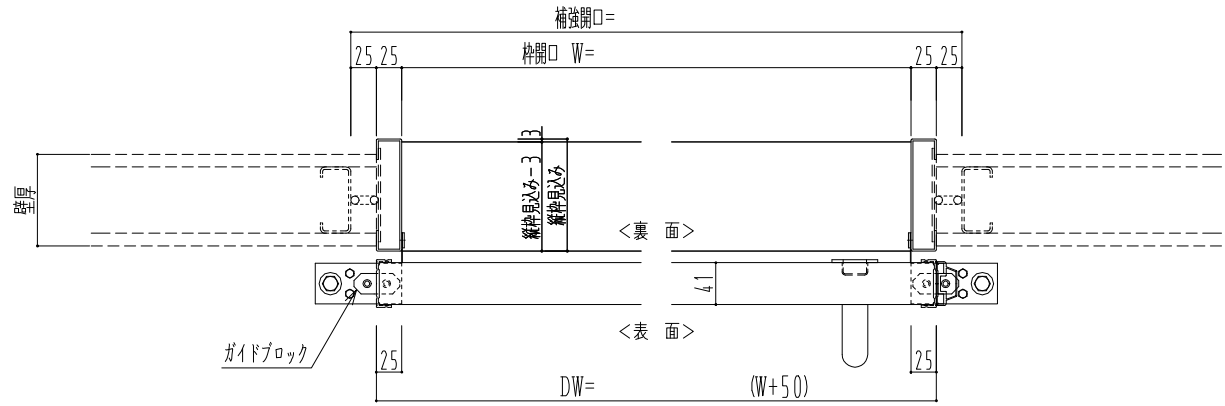

アルミ開口枠
アルミ縁枠

作図縮尺	
正面図	1 / 1
水平断面図	4 / 1
垂直断面図	4 / 1

SUNWIZZ	品名: スライドドア	型名: SSR40 (V2.0) -片引手動-3方 サニター-	SSR40-20KLS3A001-2201
----------------	------------	---------------------------------	-----------------------