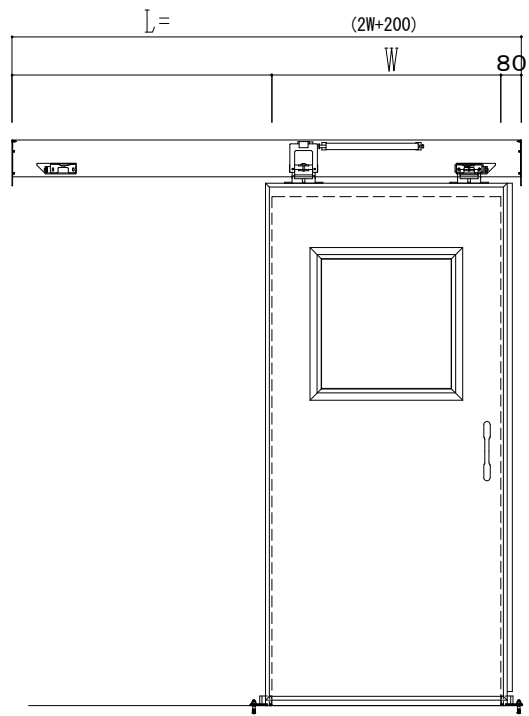

アルミ開口枠
アルミ縁枠

作図縮尺	
正面図	1 / 1
水平断面図	4 / 1
垂直断面図	4 / 1

SUNWIZZ	品名: スライドドア	型名: SSR40 (V2.0) -片引手動-3方 サニター-	SSR40-20KLS3A001-2201
----------------	------------	---------------------------------	-----------------------