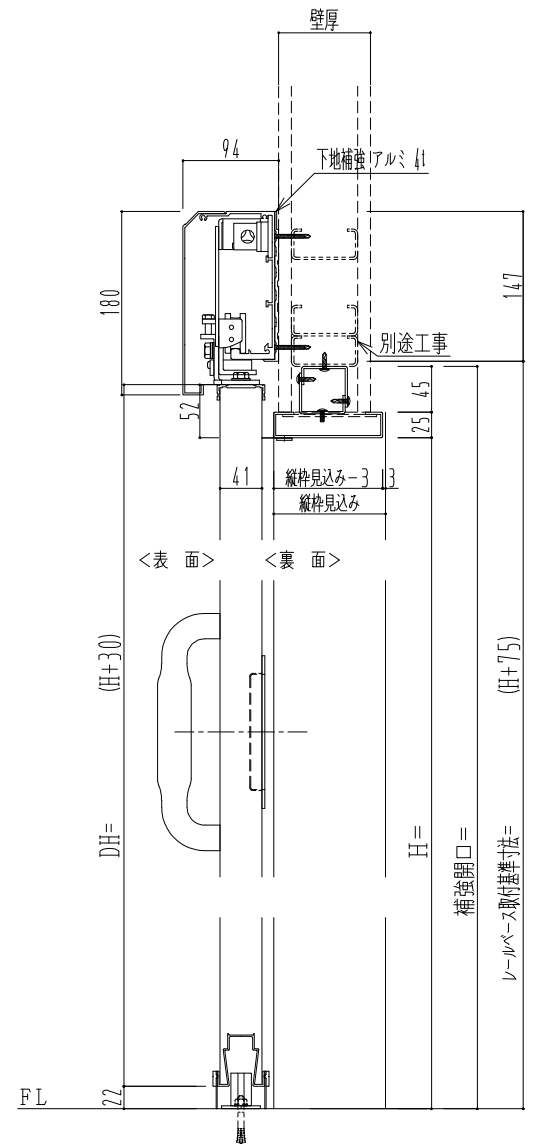

アルミ開口枠
アルミ縁枠

作図縮尺	
正面図	1 / 1
水平断面図	4 / 1
垂直断面図	4 / 1