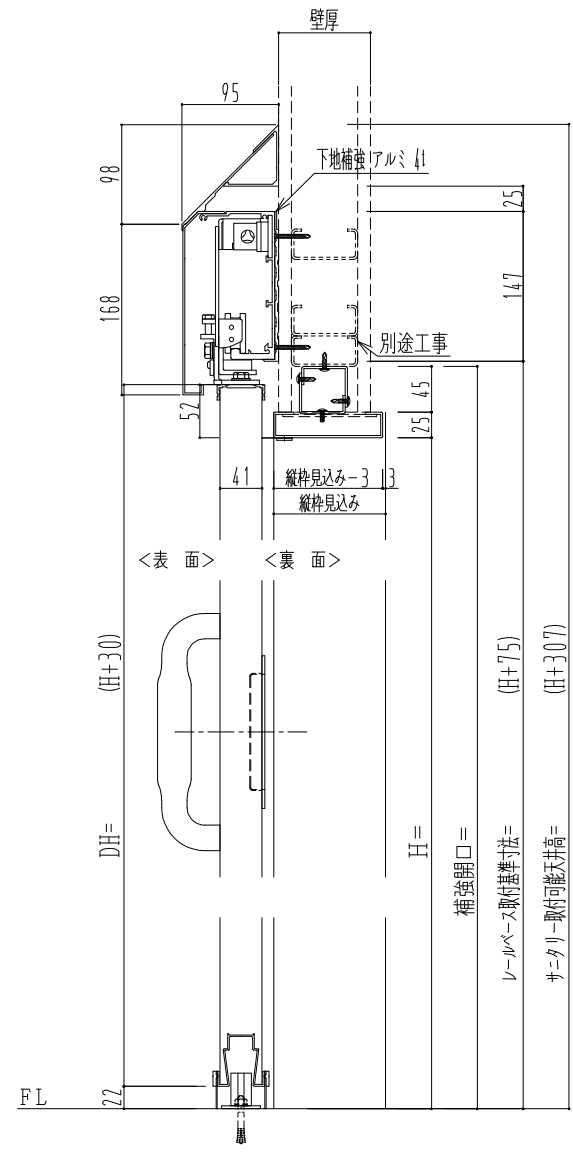

アルミ開口枠
アルミ縁枠

作図縮尺	
正面図	1 / 1
水平断面図	4 / 1
垂直断面図	4 / 1

SUNWIZZ	品名: スライドドア	型名: SSR40 (V2.0) -片引手動-3方 サニタリ-	SSR40-20KLS3AN01-2201
----------------	------------	---------------------------------	-----------------------