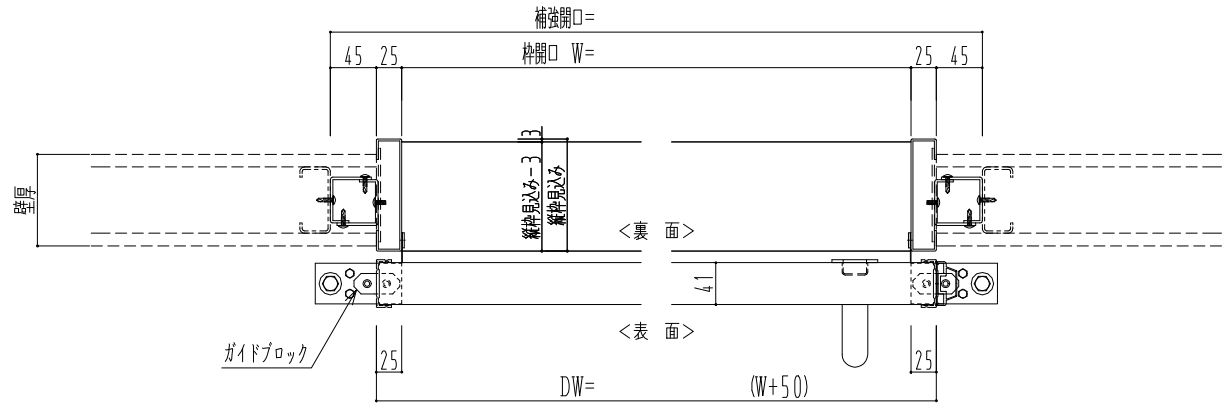

アルミ開口枠
アルミ縁枠

作図縮尺	
正面図	1 / 1
水平断面図	4 / 1
垂直断面図	4 / 1

SUNWIZZ	品名: スライドドア	型名: SSR40 (V2.0) -片引手動-3方 サニタリ-	SSR40-20KLS3AN01-2201
----------------	------------	---------------------------------	-----------------------