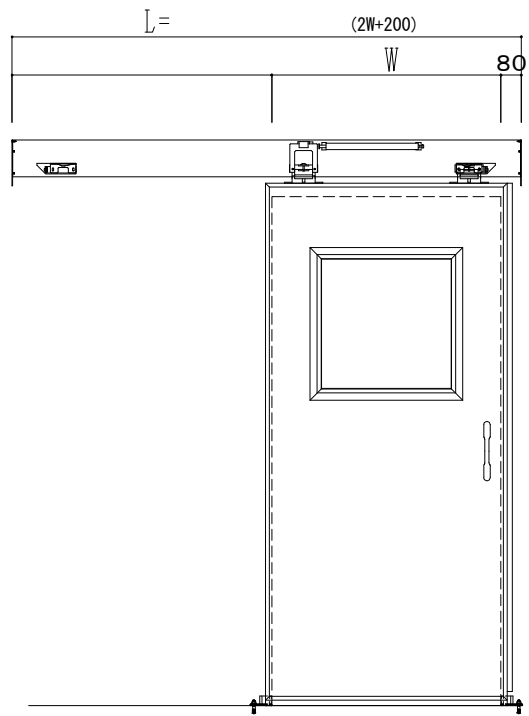

アルミ開口枠
アルミ縁枠

作図縮尺	
正面図	1 / 1
水平断面図	4 / 1
垂直断面図	4 / 1

SUNWIZZ	品名: スライドドア	型名: SSR40 (V2.0) -片引手動-3方 サニタリ-	SSR40-20KLS3AN01-2201
----------------	------------	---------------------------------	-----------------------