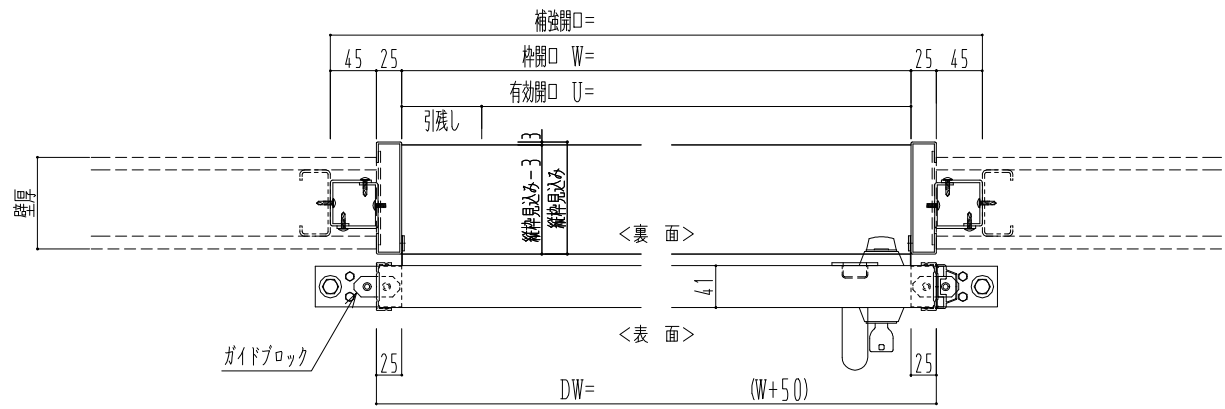

アルミ開口枠
アルミ縁枠

作図縮尺	
正面図	1 / 1
水平断面図	4 / 1
垂直断面図	4 / 1