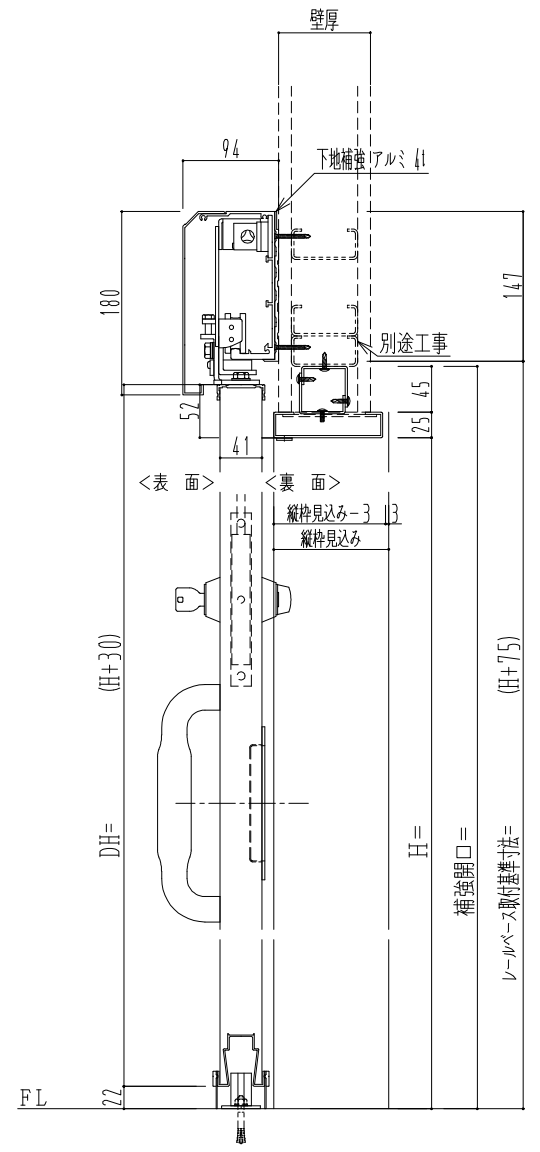

アルミ開口枠
アルミ縁枠

作図縮尺	
正面図	1 / 1
水平断面図	4 / 1
垂直断面図	4 / 1