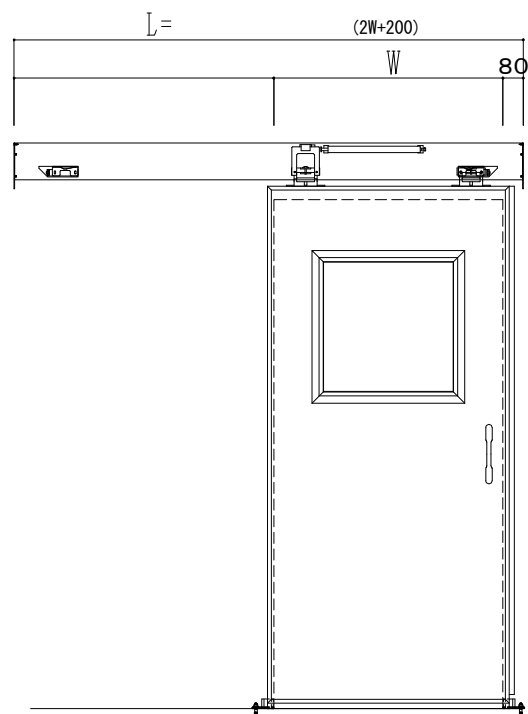

スチール開口枠

アルミ縁枠

作図縮尺	
正面図	1 / 1
水平断面図	4 / 1
垂直断面図	4 / 1

SUNWIZZ

品名: スライドドア

型名: SSR40 (V2.0) - 片引手動-3方 サニタリー

SSR40-20KLS3T001-2201