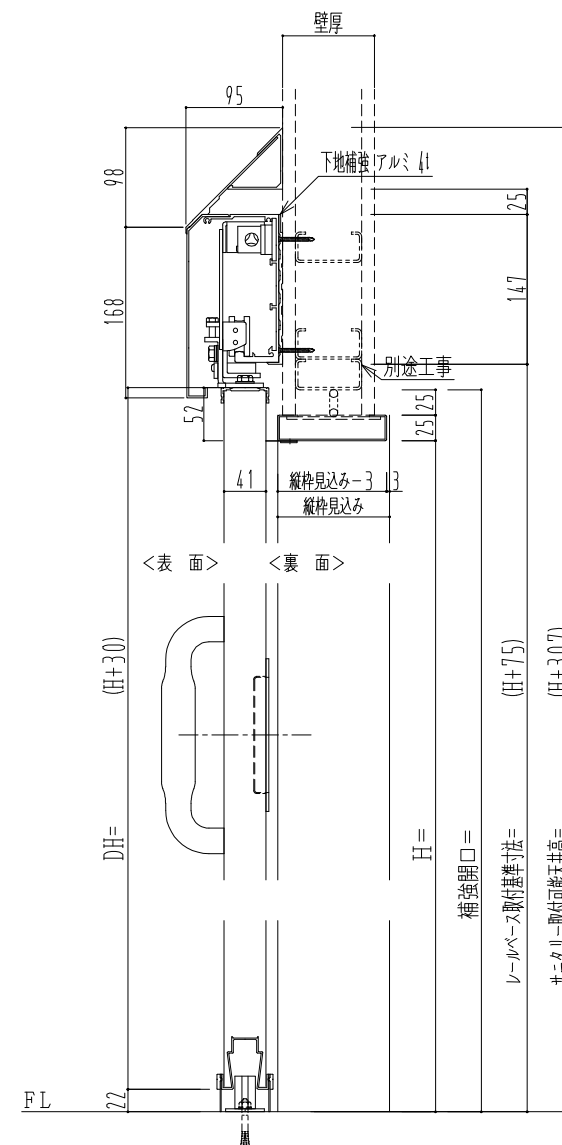

スチール開口枠

アルミ縁枠

作図縮尺	
正面図	1 / 1
水平断面図	4 / 1
垂直断面図	4 / 1

SUNWIZZ

品名: スライドドア

型名: SSR40 (V2.0) - 片引手動-3方 サニタリー

SSR40-20KLS3T001-2201