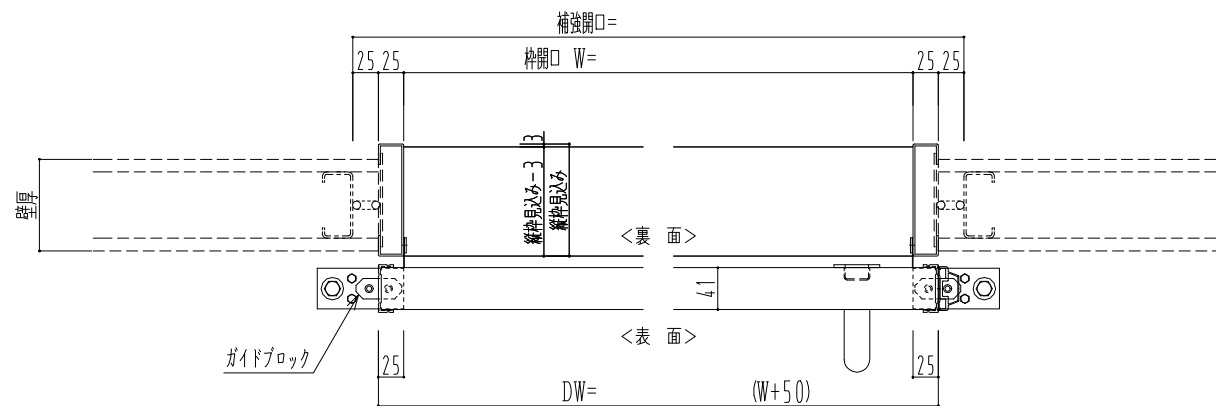

スチール開口枠

アルミ縁枠

作図縮尺	
正面図	1 / 1
水平断面図	4 / 1
垂直断面図	4 / 1

SUNWIZZ

品名: スライドドア

型名: SSR40 (V2.0) - 片引手動-3方 サニタリー

SSR40-20KLS3T001-2201