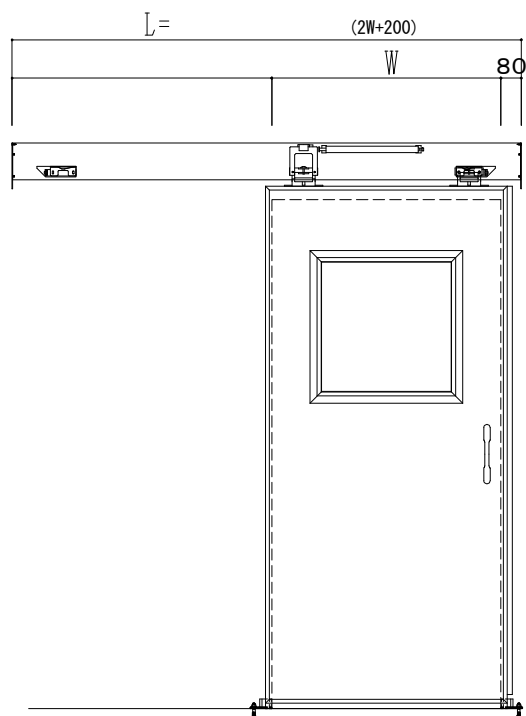

スチール開口枠
アルミ縁枠

作図縮尺	
正面図	1 / 1
水平断面図	4 / 1
垂直断面図	4 / 1

SUNWIZZ	品名: スライドドア	型名: SSR40 (V2.0) -片引手動-3方	SSR40-20KLS3TN00-2201
----------------	------------	---------------------------	-----------------------