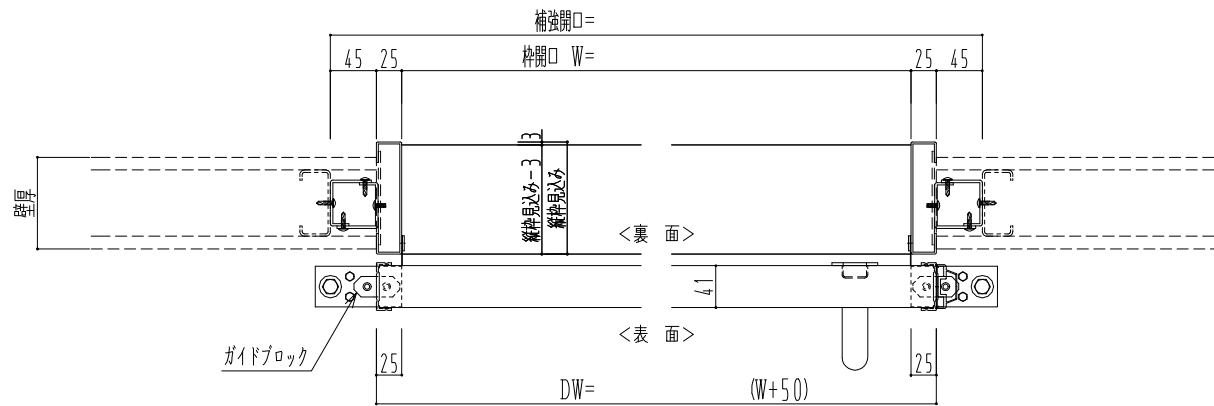

スチール開口枠
アルミ縁枠

作図縮尺	
正面図	1 / 1
水平断面図	4 / 1
垂直断面図	4 / 1

SUNWIZZ	品名: スライドドア	型名: SSR40 (V2.0) -片引手動-3方	SSR40-20KLS3TN00-2201
----------------	------------	---------------------------	-----------------------