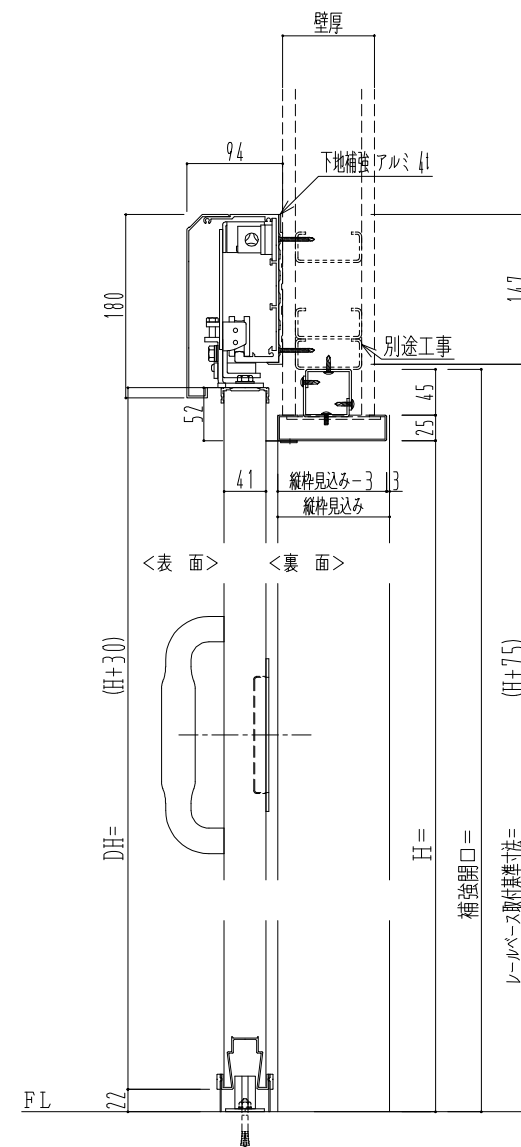

スチール開口枠
アルミ縁枠

作図縮尺	
正面図	1 / 1
水平断面図	4 / 1
垂直断面図	4 / 1

SUNWIZZ	品名: スライドドア	型名: SSR40 (V2.0) -片引手動-3方	SSR40-20KLS3TN00-2201
----------------	------------	---------------------------	-----------------------