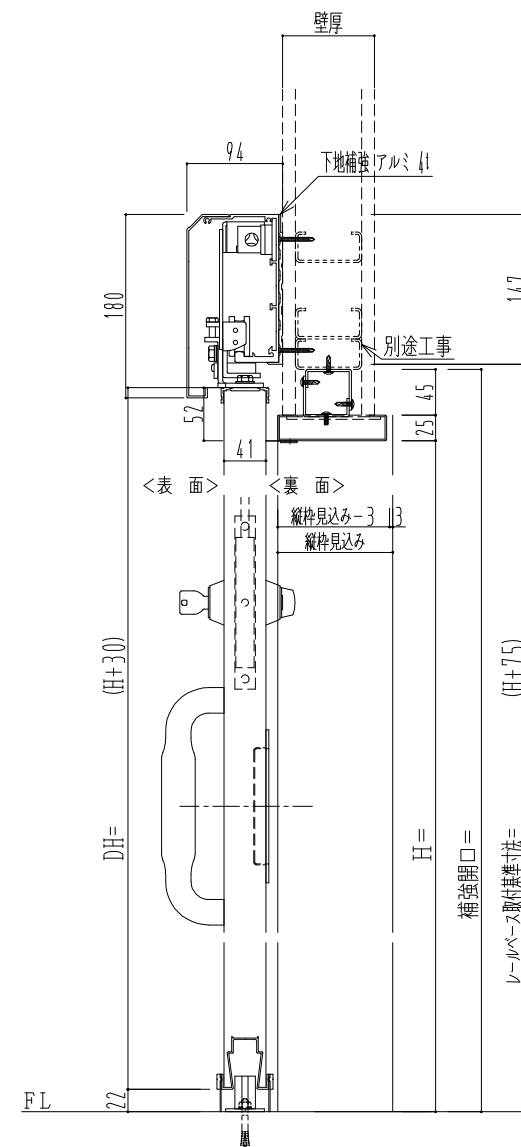

スチール開口枠

アルミ縁枠

作図縮尺	
正面図	1 / 1
水平断面図	4 / 1
垂直断面図	4 / 1

SUNWIZZ

品名: スライドドア

型名: SSR40 (V2.0) - 片引手動-3方

SSR40-20KLS3TN10-2201