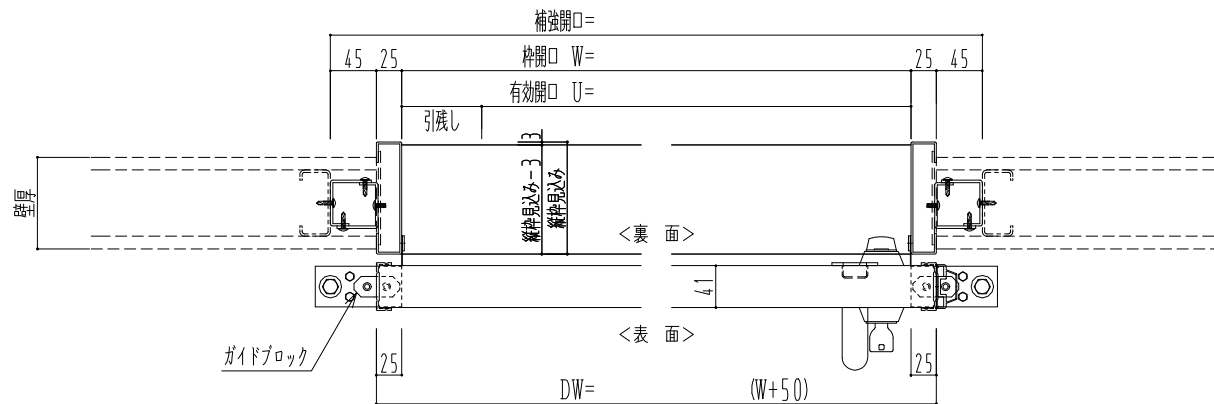

スチール開口枠

アルミ縁枠

作図縮尺	
正面図	1 / 1
水平断面図	4 / 1
垂直断面図	4 / 1

SUNWIZZ

品名: スライドドア

型名: SSR40 (V2.0) - 片引手動-3方

SSR40-20KLS3TN10-2201