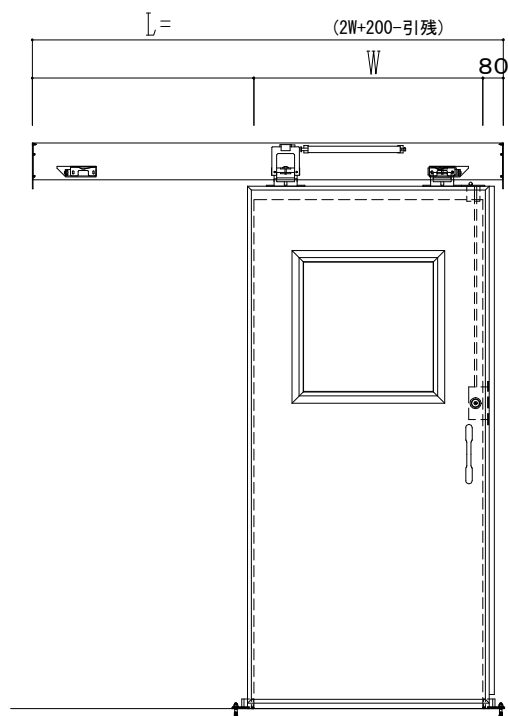

スチール開口枠

アルミ縁枠

作図縮尺	
正面図	1 / 1
水平断面図	4 / 1
垂直断面図	4 / 1

SUNWIZZ

品名: スライドドア

型名: SSR40 (V2.0) - 片引手動-3方

SSR40-20KLS3TN10-2201