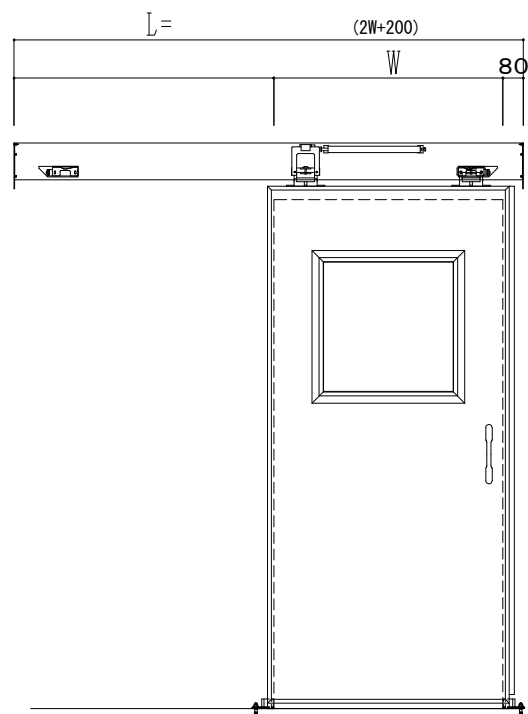

SUS開口枠
アルミ縁枠

| 作図縮尺 | |
|-------|-------|
| 正面図 | 1 / 1 |
| 水平断面図 | 4 / 1 |
| 垂直断面図 | 4 / 1 |

SUNWIZZ

品名: スライドドア

型名: SSR40 (V2.0) - 片引手動-3方

SSR40-20KLS3U000-2201