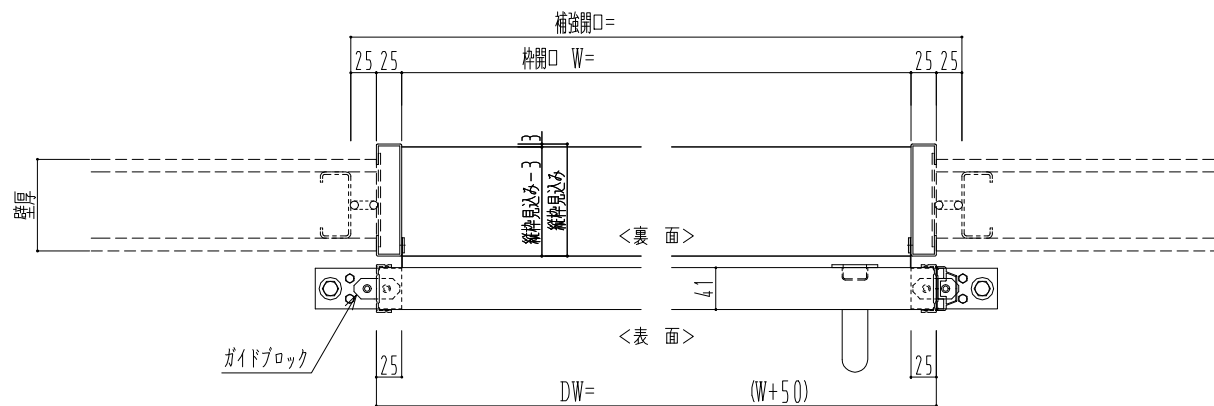

SUS開口枠
アルミ縁枠

| 作図縮尺 | |
|-------|-------|
| 正面図 | 1 / 1 |
| 水平断面図 | 4 / 1 |
| 垂直断面図 | 4 / 1 |

SUNWIZZ

品名: スライドドア

型名: SSR40 (V2.0) - 片引手動-3方

SSR40-20KLS3U000-2201