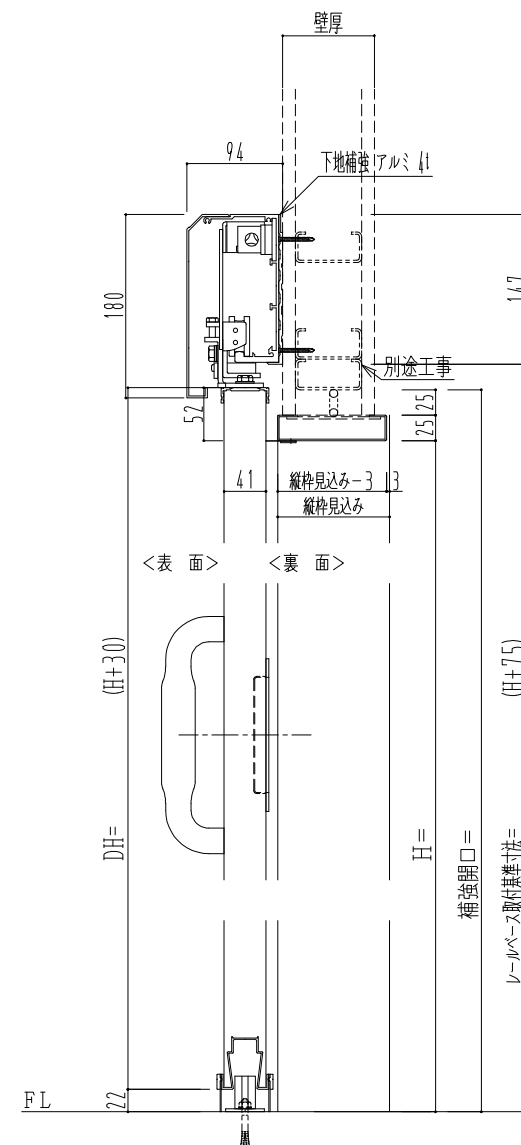

SUS開口枠
アルミ縁枠

| 作図縮尺 | |
|-------|-------|
| 正面図 | 1 / 1 |
| 水平断面図 | 4 / 1 |
| 垂直断面図 | 4 / 1 |

SUNWIZZ

品名: スライドドア

型名: SSR40 (V2.0) - 片引手動-3方

SSR40-20KLS3U000-2201