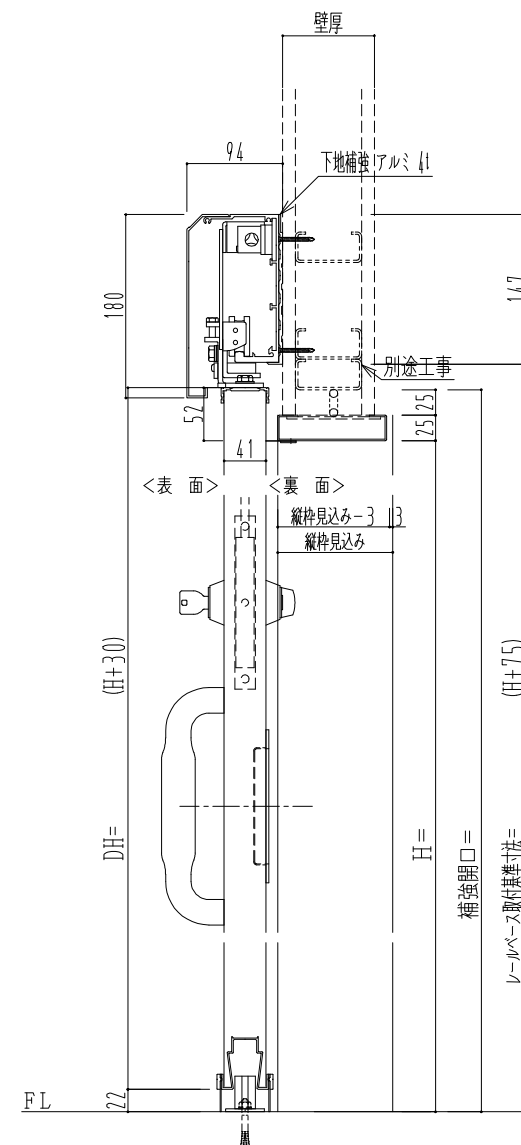

SUS開口枠  
アルミ縁枠

作図縮尺	
正面図	1 / 1
水平断面図	4 / 1
垂直断面図	4 / 1

SUNWIZZ

品名: スライドドア

型名: SSR40 (V2.0) - 片引手動-3方

SSR40-20KLS3U010-2201