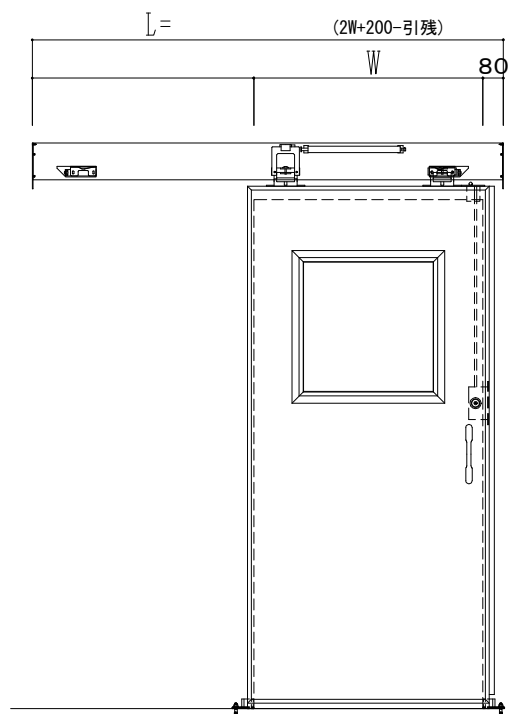

SUS開口枠  
アルミ縁枠

作図縮尺	
正面図	1 / 1
水平断面図	4 / 1
垂直断面図	4 / 1

SUNWIZZ

品名: スライドドア

型名: SSR40 (V2.0) - 片引手動-3方

SSR40-20KLS3U010-2201