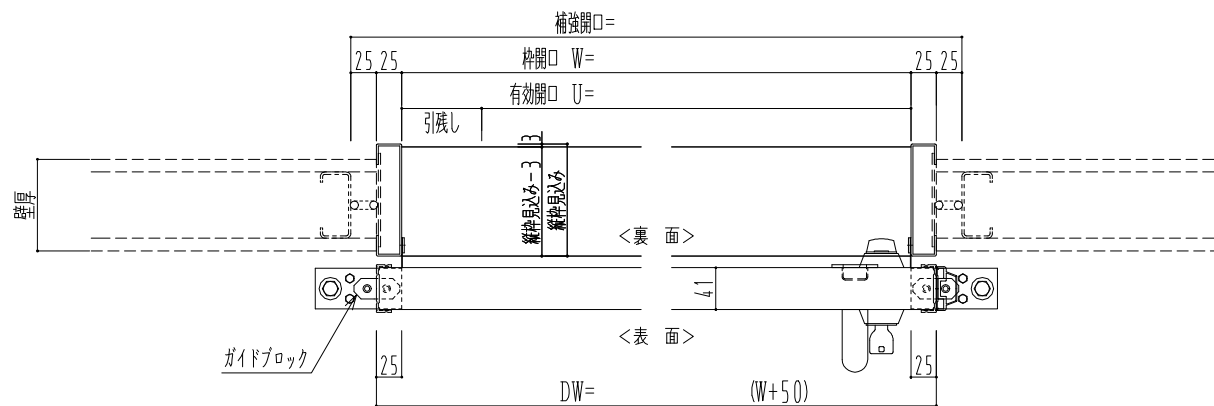

SUS開口枠  
アルミ縁枠

作図縮尺	
正面図	1 / 1
水平断面図	4 / 1
垂直断面図	4 / 1

SUNWIZZ

品名: スライドドア

型名: SSR40 (V2.0) - 片引手動-3方

SSR40-20KLS3U010-2201