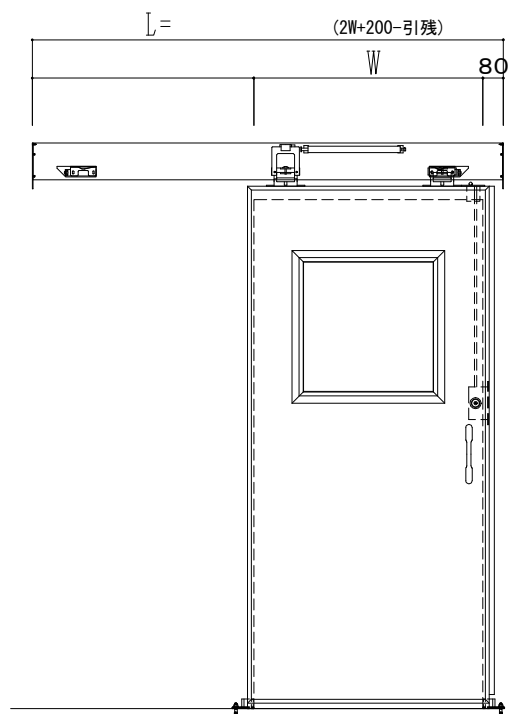

SUS開口枠
アルミ縁枠

作図縮尺	
正面図	1 / 1
水平断面図	4 / 1
垂直断面図	4 / 1

SUNWIZZ

品名: スライドドア

型名: SSR40 (V2.0)-片引手動-3方 サニタリー

SSR40-20KLS3U011-2201