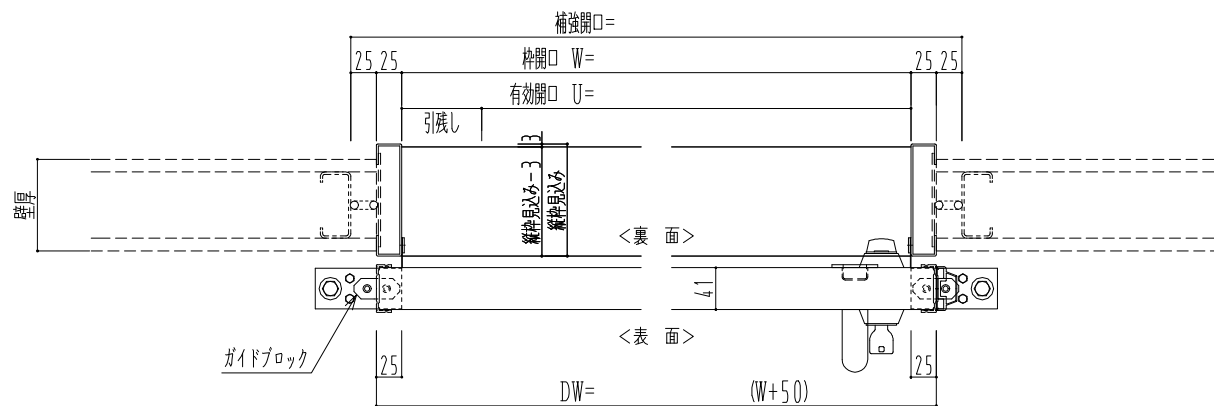

SUS開口枠
アルミ縁枠

作図縮尺	
正面図	1 / 1
水平断面図	4 / 1
垂直断面図	4 / 1

SUNWIZZ

品名: スライドドア

型名: SSR40 (V2.0)-片引手動-3方 サニタリー

SSR40-20KLS3U011-2201