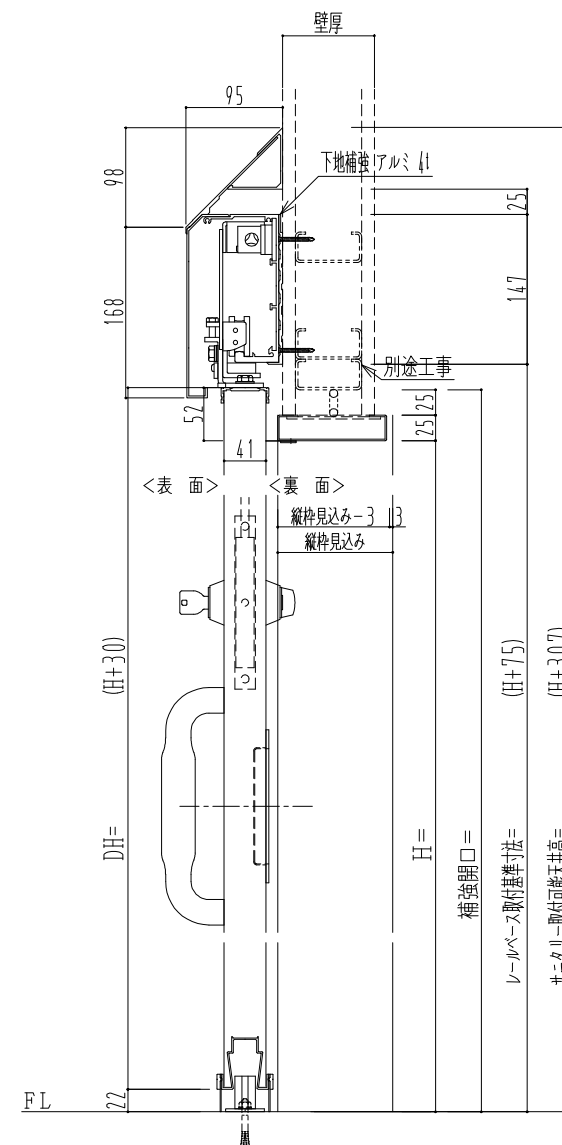

SUS開口枠
アルミ縁枠

作図縮尺	
正面図	1 / 1
水平断面図	4 / 1
垂直断面図	4 / 1

SUNWIZZ

品名: スライドドア

型名: SSR40 (V2.0)-片引手動-3方 サニタリー

SSR40-20KLS3U011-2201