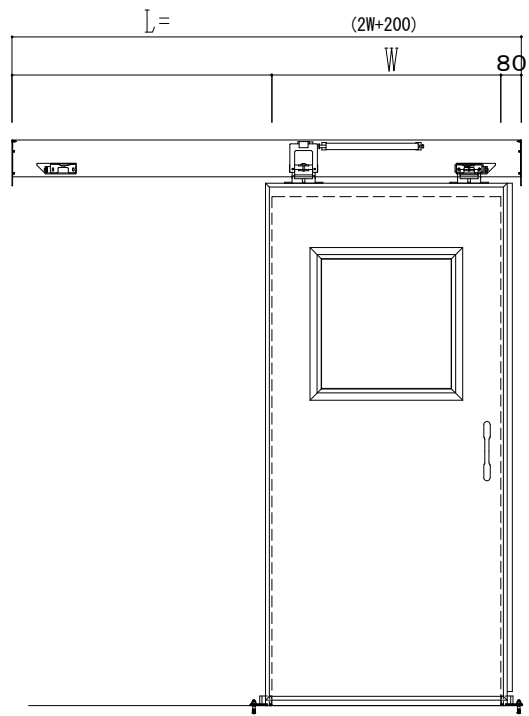

SUS開口枠  
アルミ縁枠

作図縮尺	
正面図	1 / 1
水平断面図	4 / 1
垂直断面図	4 / 1

<b>SUNWIZZ</b>	品名: スライドドア	型名: SSR40 (V2.0) -片引手動-3方 サニタリー	SSR40-20KLS3UN01-2201
----------------	------------	---------------------------------	-----------------------