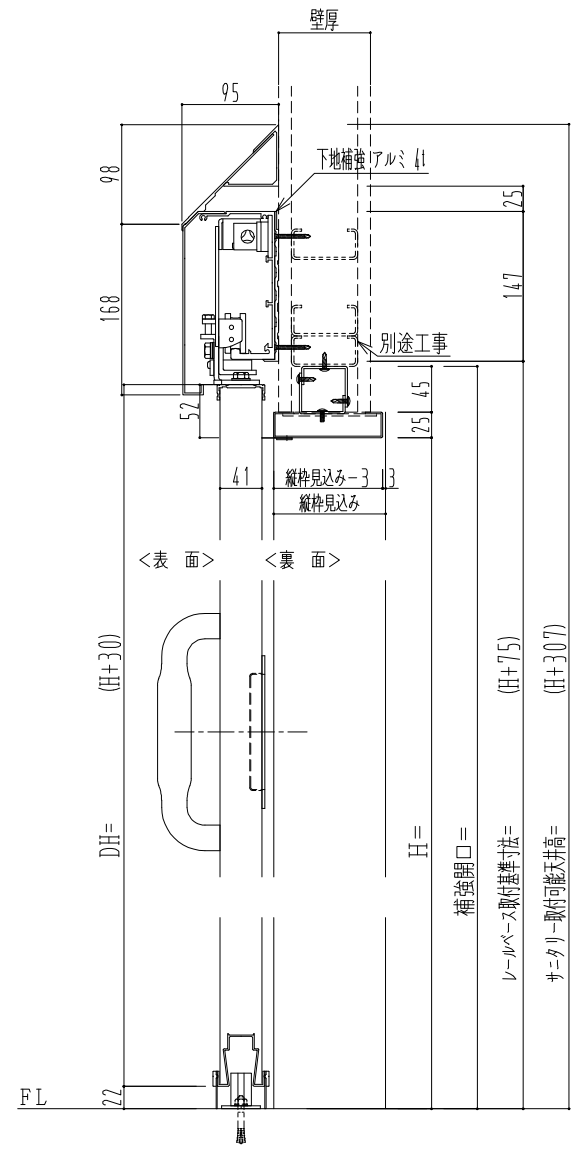

SUS開口枠  
アルミ縁枠

作図縮尺	
正面図	1 / 1
水平断面図	4 / 1
垂直断面図	4 / 1

<b>SUNWIZZ</b>	品名: スライドドア	型名: SSR40 (V2.0) -片引手動-3方 サニタリー	SSR40-20KLS3UN01-2201
----------------	------------	---------------------------------	-----------------------