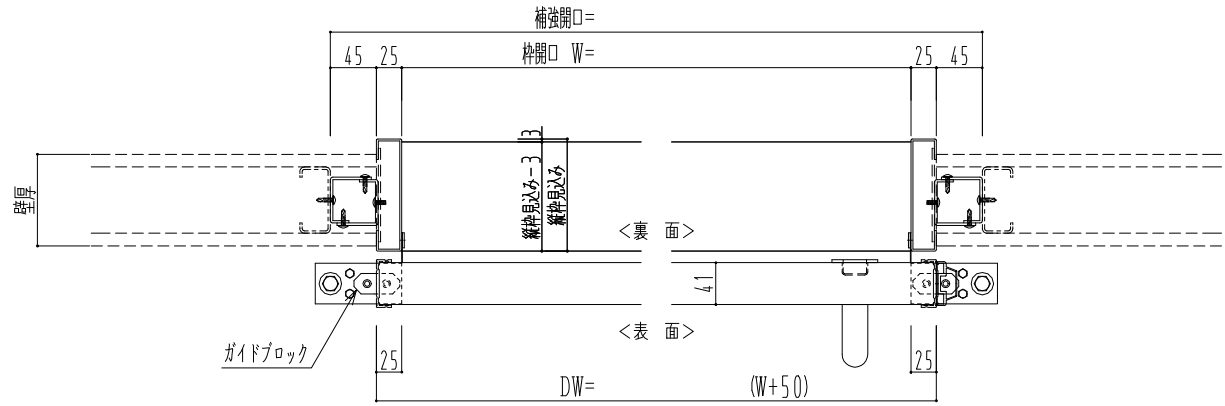

SUS開口枠  
アルミ縁枠

作図縮尺	
正面図	1 / 1
水平断面図	4 / 1
垂直断面図	4 / 1

<b>SUNWIZZ</b>	品名: スライドドア	型名: SSR40 (V2.0) -片引手動-3方 サニタリー	SSR40-20KLS3UN01-2201
----------------	------------	---------------------------------	-----------------------