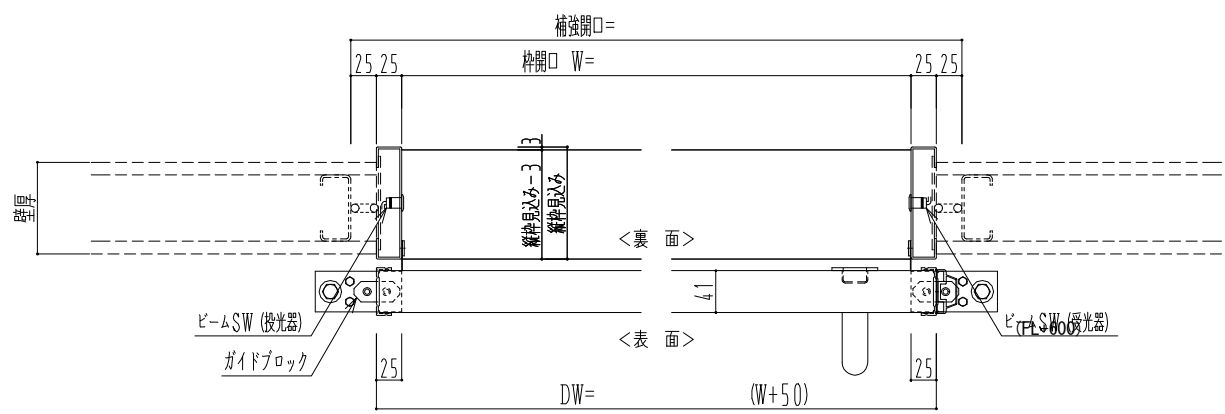

アルミ開口枠
アルミ縁枠

自動ドア装置 フルテック (株) DC-20F

作図縮尺	
正面図	1 / 1
水平断面図	4 / 1
垂直断面図	4 / 1

SUNWIZZ	品名: スライドドア	型名: SSR40 (V2.0) -片引自動-3方 上部	SSR40-20KLT3A020-2201
---------	------------	------------------------------	-----------------------