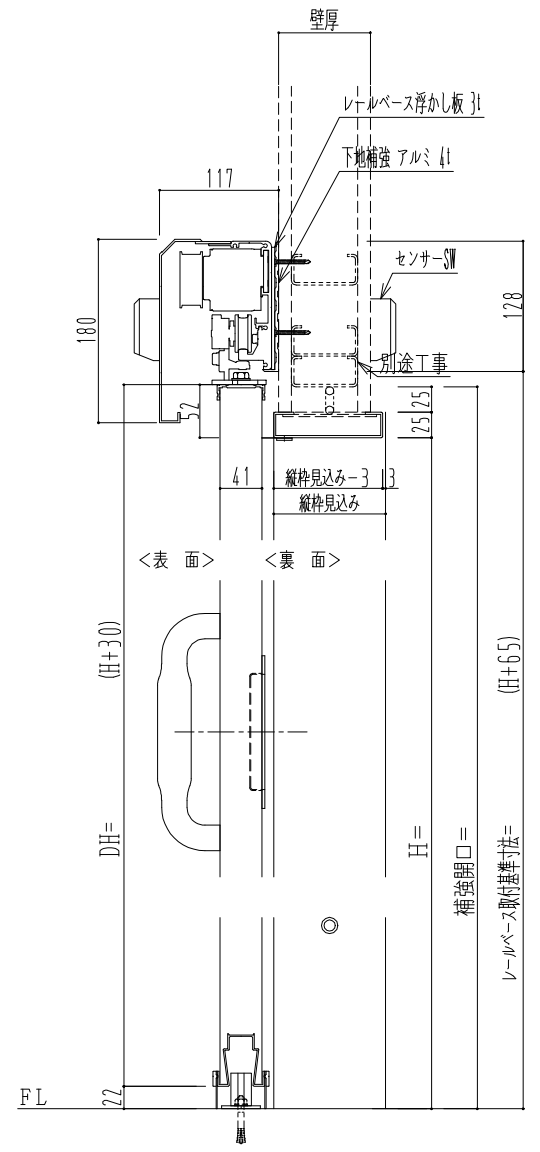

アルミ開口枠
アルミ縁枠

自動ドア装置 フルテック (株) DC-20F

作図縮尺	
正面図	1 / 1
水平断面図	4 / 1
垂直断面図	4 / 1

SUNWIZZ	品名: スライドドア	型名: SSR40 (V2.0) -片引自動-3方 上部	SSR40-20KLT3A020-2201
---------	------------	------------------------------	-----------------------