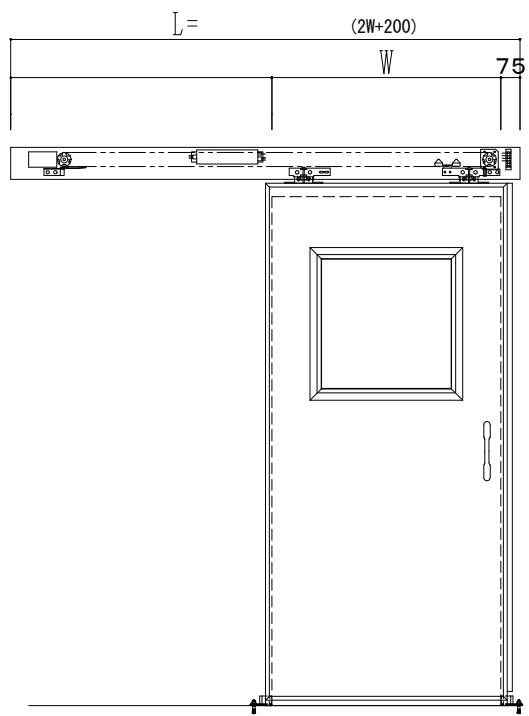

アルミ開口枠
アルミ縁枠

自動ドア装置 フルテック (株) DC-20F

作図縮尺	
正面図	1 / 1
水平断面図	4 / 1
垂直断面図	4 / 1

SUNWIZZ	品名: スライドドア	型名: SSR40 (V2.0) -片引自動-3方 上部	SSR40-20KLT3A020-2201
---------	------------	------------------------------	-----------------------