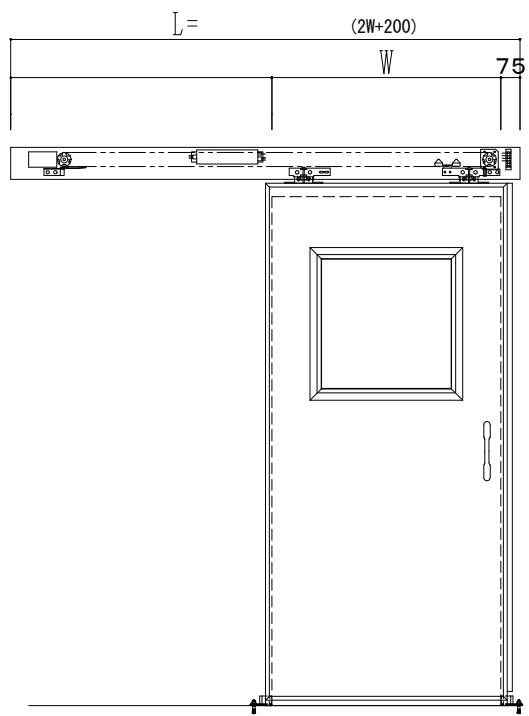

アルミ開口枠
アルミ縁枠

自動ドア装置 フルテック (株) DC-20F

作図縮尺	
正面図	1 / 1
水平断面図	4 / 1
垂直断面図	4 / 1

SUNWIZZ	品名: スライドドア	型名: SSR40 (V2.0) - 片引自動-3方 上部 サニター	SSR40-20KLT3A021-2201
---------	------------	------------------------------------	-----------------------