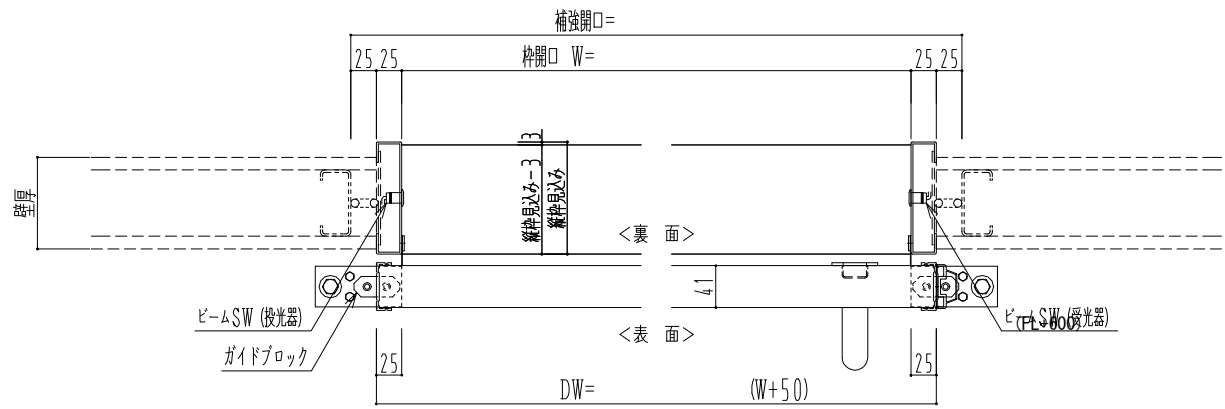

アルミ開口枠
アルミ縁枠

自動ドア装置 フルテック (株) DC-20F

作図縮尺	
正面図	1 / 1
水平断面図	4 / 1
垂直断面図	4 / 1

SUNWIZZ	品名: スライドドア	型名: SSR40 (V2.0) - 片引自動-3方 上部 サニター	SSR40-20KLT3A021-2201
---------	------------	------------------------------------	-----------------------