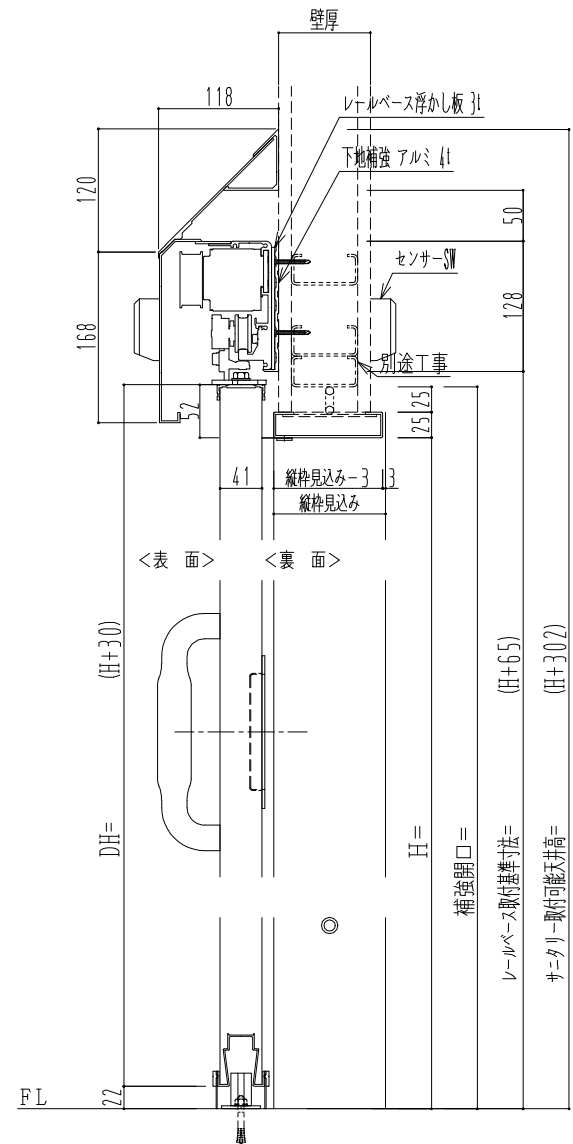

アルミ開口枠
アルミ縁枠

自動ドア装置 フルテック (株) DC-20F

作図縮尺	
正面図	1 / 1
水平断面図	4 / 1
垂直断面図	4 / 1

SUNWIZZ	品名: スライドドア	型名: SSR40 (V2.0) - 片引自動-3方 上部 サニター	SSR40-20KLT3A021-2201
---------	------------	------------------------------------	-----------------------