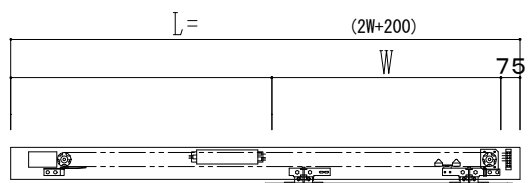

アルミ開口枠
アルミ縁枠

自動ドア装置 フルテック (株) DC-20F

作図縮尺	
正面図	1 / 1
水平断面図	4 / 1
垂直断面図	4 / 1

SUNWIZZ	品名: スライドドア	型名: SSR40 (V2.0) -片引自動-3方 上部	SSR40-20KLT3AN20-2201
----------------	------------	------------------------------	-----------------------