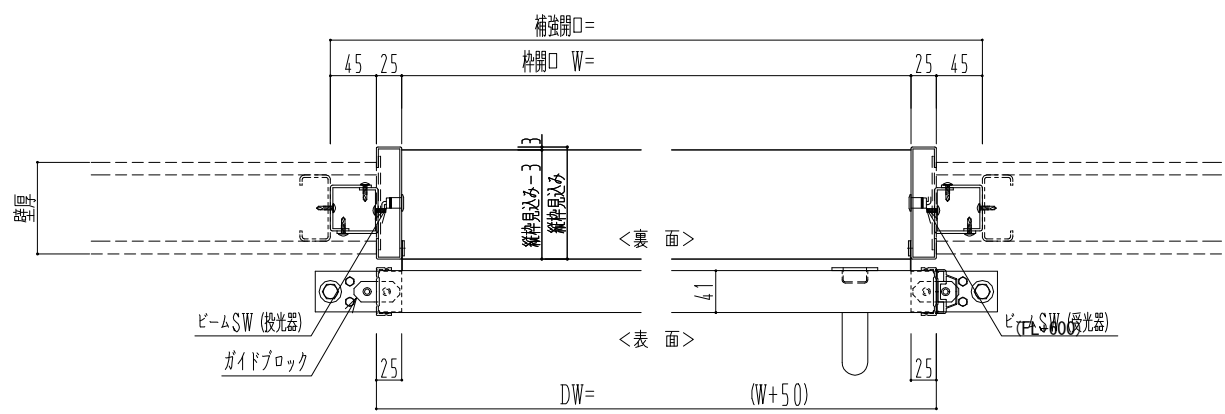

アルミ開口枠
アルミ縁枠

自動ドア装置 フルテック (株) DC-20F

作図縮尺	
正面図	1 / 1
水平断面図	4 / 1
垂直断面図	4 / 1

SUNWIZZ	品名: スライドドア	型名: SSR40 (V2.0) -片引自動-3方 上部	SSR40-20KLT3AN20-2201
----------------	------------	------------------------------	-----------------------