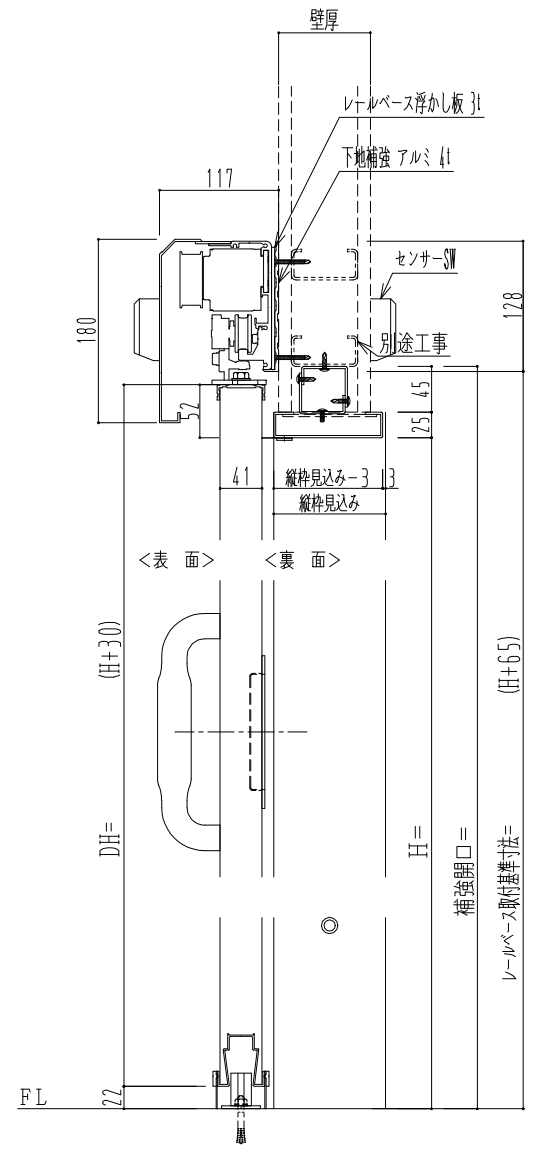

アルミ開口枠
アルミ縁枠

自動ドア装置 フルテック (株) DC-20F

作図縮尺	
正面図	1 / 1
水平断面図	4 / 1
垂直断面図	4 / 1

SUNWIZZ	品名: スライドドア	型名: SSR40 (V2.0) -片引自動-3方 上部	SSR40-20KLT3AN20-2201
----------------	------------	------------------------------	-----------------------