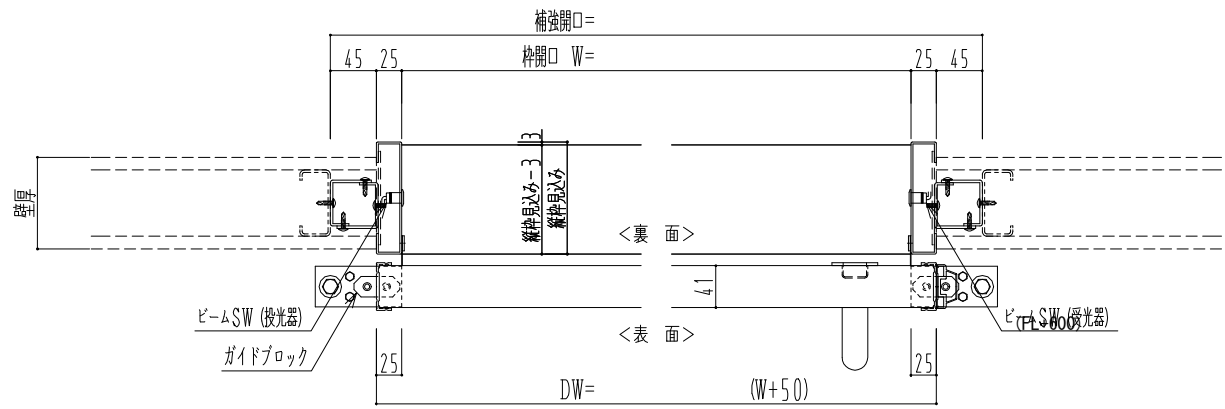

アルミ開口枠
アルミ縁枠

自動ドア装置 フルテック (株) DC-20F

作図縮尺	
正面図	1 / 1
水平断面図	4 / 1
垂直断面図	4 / 1

SUNWIZZ	品名: スライドドア	型名: SSR40 (V2.0)-片引自動-3方 上部 サニター	SSR40-20KLT3AN21-2201
----------------	------------	----------------------------------	-----------------------