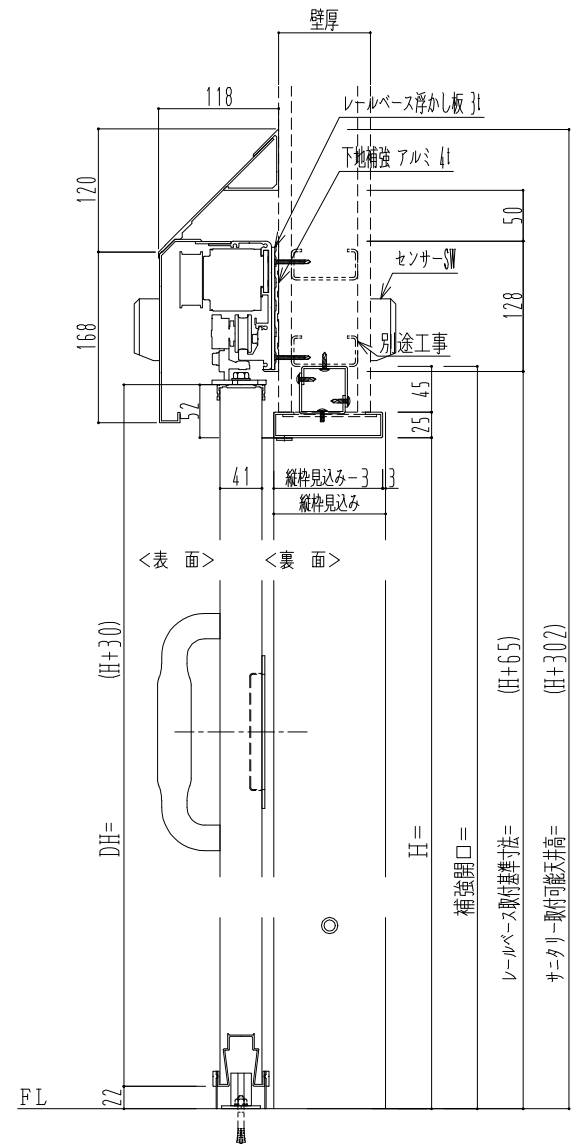

アルミ開口枠
アルミ縁枠

自動ドア装置 フルテック (株) DC-20F

作図縮尺	
正面図	1 / 1
水平断面図	4 / 1
垂直断面図	4 / 1

SUNWIZZ	品名: スライドドア	型名: SSR40 (V2.0)-片引自動-3方 上部 サニター	SSR40-20KLT3AN21-2201
----------------	------------	----------------------------------	-----------------------