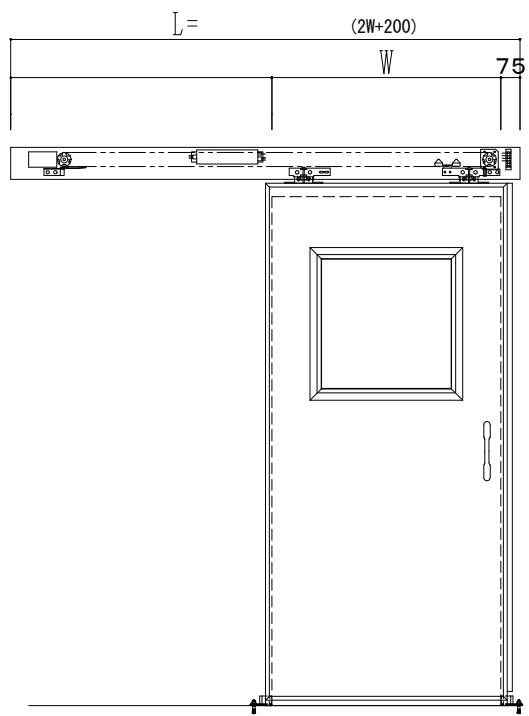

アルミ開口枠
アルミ縁枠

自動ドア装置 フルテック (株) DC-20F

作図縮尺	
正面図	1 / 1
水平断面図	4 / 1
垂直断面図	4 / 1

SUNWIZZ	品名: スライドドア	型名: SSR40 (V2.0)-片引自動-3方 上部 サニター	SSR40-20KLT3AN21-2201
----------------	------------	----------------------------------	-----------------------