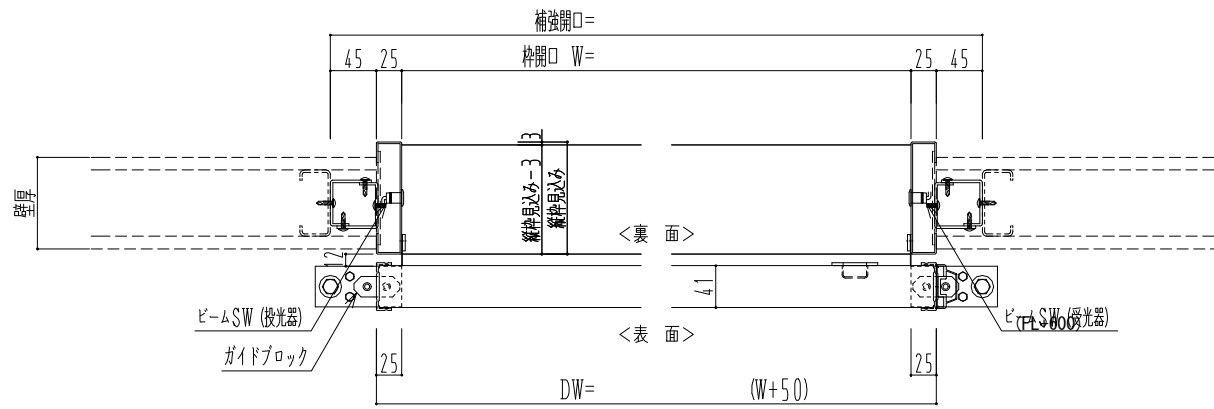

スチール開口枠
アルミ縁枠

自動ドア装置 フルテック (株) DC-20F

作図縮尺	
正面図	1 / 1
水平断面図	4 / 1
垂直断面図	4 / 1

SUNWIZZ

品名: スライドドア

型名: SSR40 (V2.0) -片引自動-3方 上部

SSR40-20KLT3TN20-2201