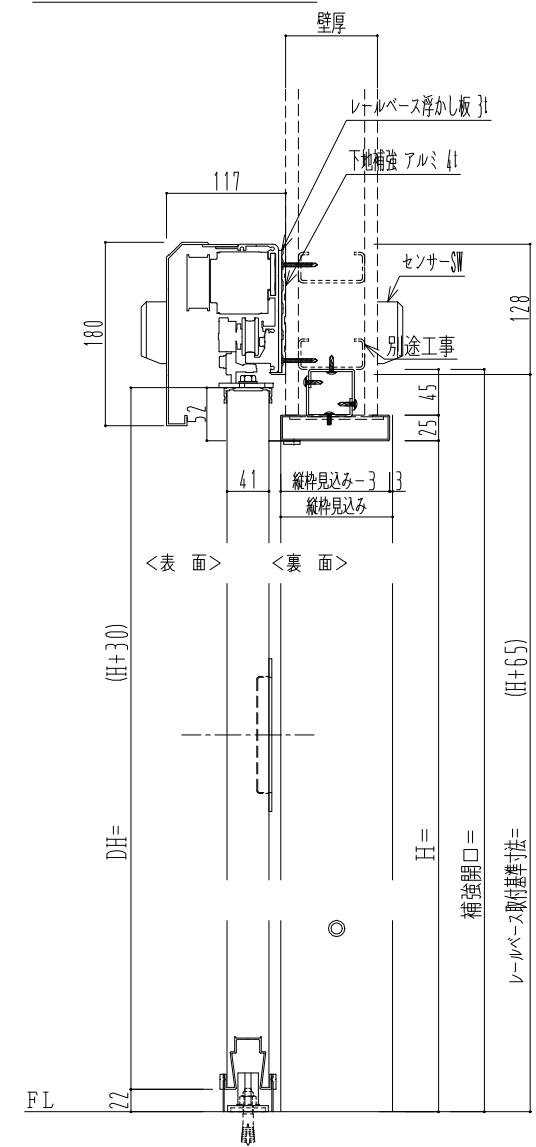

スチール開口枠
アルミ縁枠

自動ドア装置 フルテック (株) DC-20F

作図縮尺	
正面図	1 / 1
水平断面図	4 / 1
垂直断面図	4 / 1

SUNWIZZ

品名: スライドドア

型名: SSR40 (V2.0) -片引自動-3方 上部

SSR40-20KLT3TN20-2201