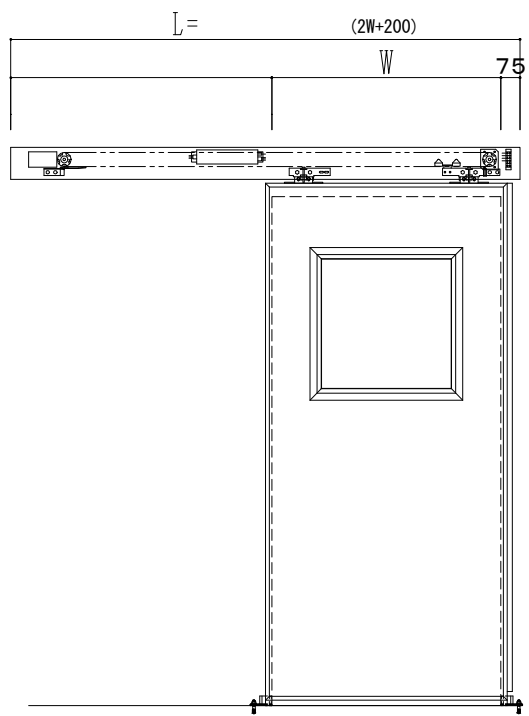

スチール開口枠
アルミ縁枠

自動ドア装置 フルテック (株) DC-20F

作図縮尺	
正面図	1 / 1
水平断面図	4 / 1
垂直断面図	4 / 1

SUNWIZZ

品名: スライドドア

型名: SSR40 (V2.0) -片引自動-3方 上部

SSR40-20KLT3TN20-2201