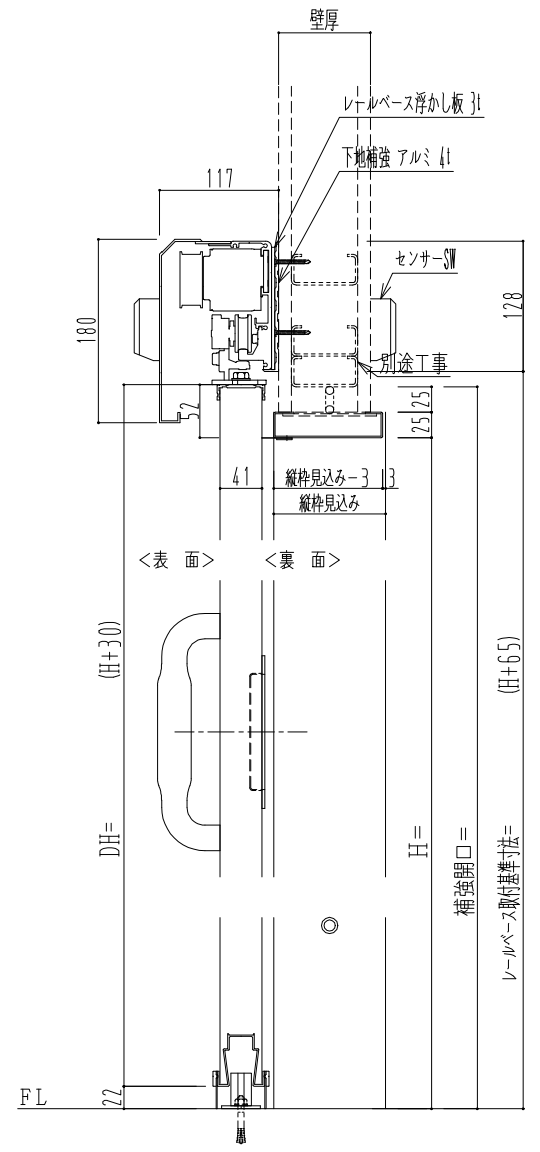

SUS開口枠
アルミ縁枠

自動ドア装置 フルテック (株) DC-20F

作図縮尺	
正面図	1 / 1
水平断面図	4 / 1
垂直断面図	4 / 1

SUNWIZZ	品名: スライドドア	型名: SSR40 (V2.0) -片引自動-3方 上部	SSR40-20KLT3U020-2201
---------	------------	------------------------------	-----------------------