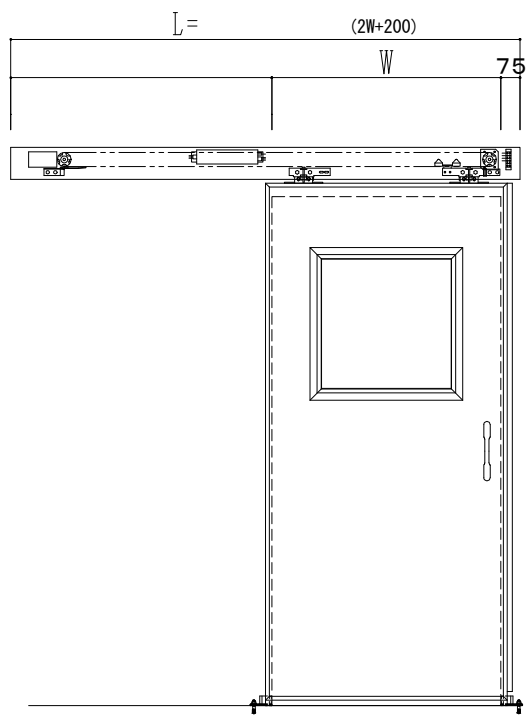

SUS開口枠
アルミ縁枠

自動ドア装置 フルテック (株) DC-20F

作図縮尺	
正面図	1 / 1
水平断面図	4 / 1
垂直断面図	4 / 1

SUNWIZZ	品名: スライドドア	型名: SSR40 (V2.0) -片引自動-3方 上部	SSR40-20KLT3U020-2201
---------	------------	------------------------------	-----------------------