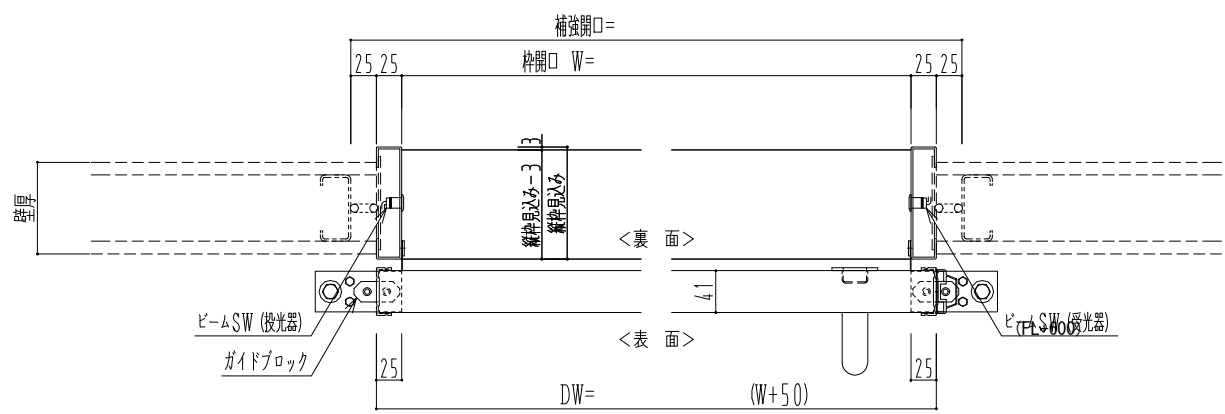

SUS開口枠
アルミ縁枠

自動ドア装置 フルテック (株) DC-20F

作図縮尺	
正面図	1 / 1
水平断面図	4 / 1
垂直断面図	4 / 1

SUNWIZZ	品名: スライドドア	型名: SSR40 (V2.0) -片引自動-3方 上部	SSR40-20KLT3U020-2201
---------	------------	------------------------------	-----------------------