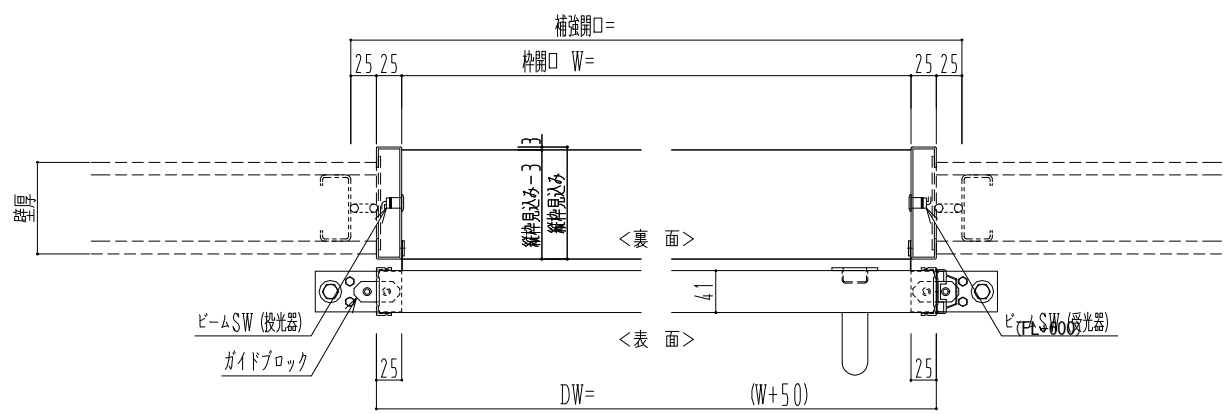

SUS開口枠
アルミ縁枠

自動ドア装置 フルテック(株)DC-20F

作図縮尺	
正面図	1 / 1
水平断面図	4 / 1
垂直断面図	4 / 1

SUNWIZZ	品名: スライドドア	型名: SSR40 (V2.0) - 片引自動-3方 上部 サタリー	SSR40-20KLT3U021-2201
----------------	------------	------------------------------------	-----------------------