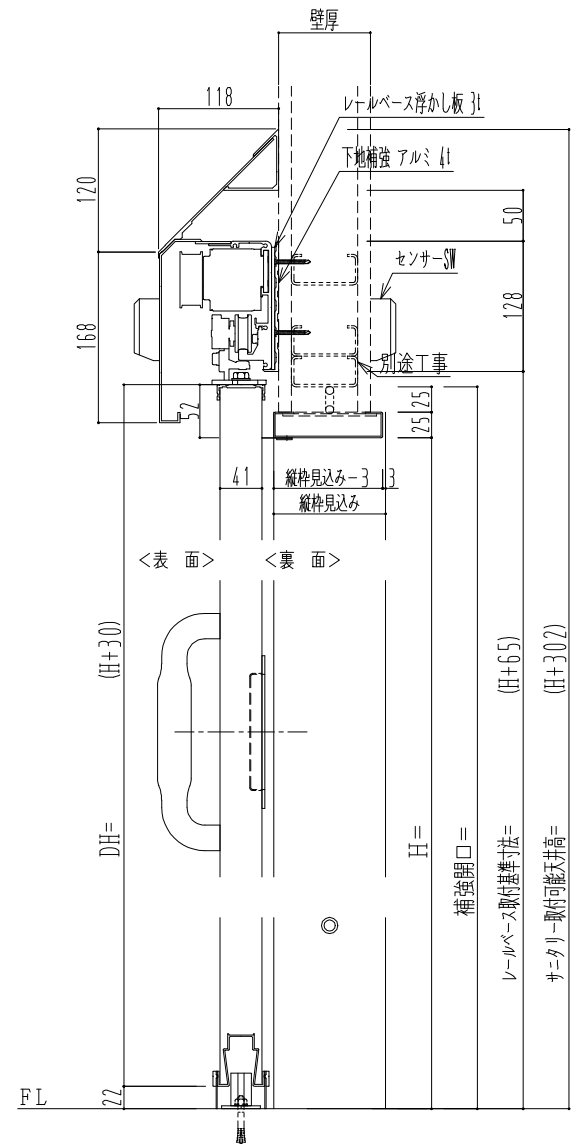

SUS開口枠
アルミ縁枠

自動ドア装置 フルテック(株)DC-20F

作図縮尺	
正面図	1 / 1
水平断面図	4 / 1
垂直断面図	4 / 1

SUNWIZZ	品名: スライドドア	型名: SSR40 (V2.0) - 片引自動-3方 上部 サタリー	SSR40-20KLT3U021-2201
----------------	------------	------------------------------------	-----------------------