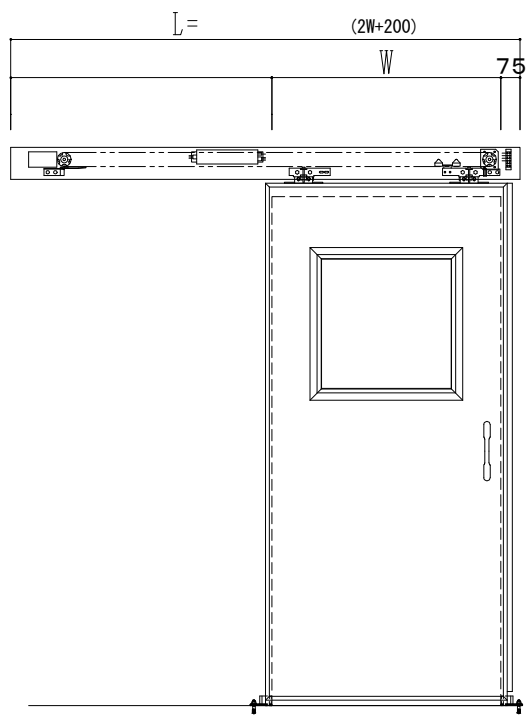

SUS開口枠
アルミ縁枠

自動ドア装置 フルテック(株)DC-20F

作図縮尺	
正面図	1 / 1
水平断面図	4 / 1
垂直断面図	4 / 1

SUNWIZZ	品名: スライドドア	型名: SSR40 (V2.0) - 片引自動-3方 上部 サタリー	SSR40-20KLT3U021-2201
----------------	------------	------------------------------------	-----------------------