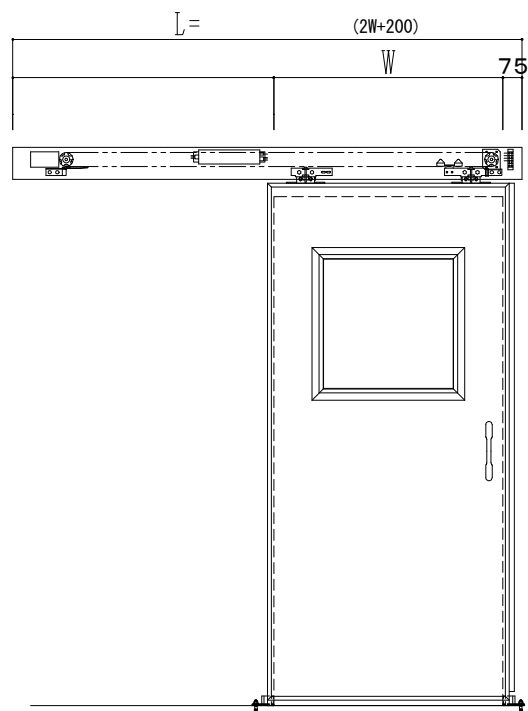

SUS開口枠
アルミ縁枠

自動ドア装置 フルテック (株) DC-20F

作図縮尺	
正面図	1 / 1
水平断面図	4 / 1
垂直断面図	4 / 1

SUNWIZZ

品名: スライドドア

型名: SSR40 (V2.0) - 片引自動-3方 上部

SSR40-20KLT3UN20-2201