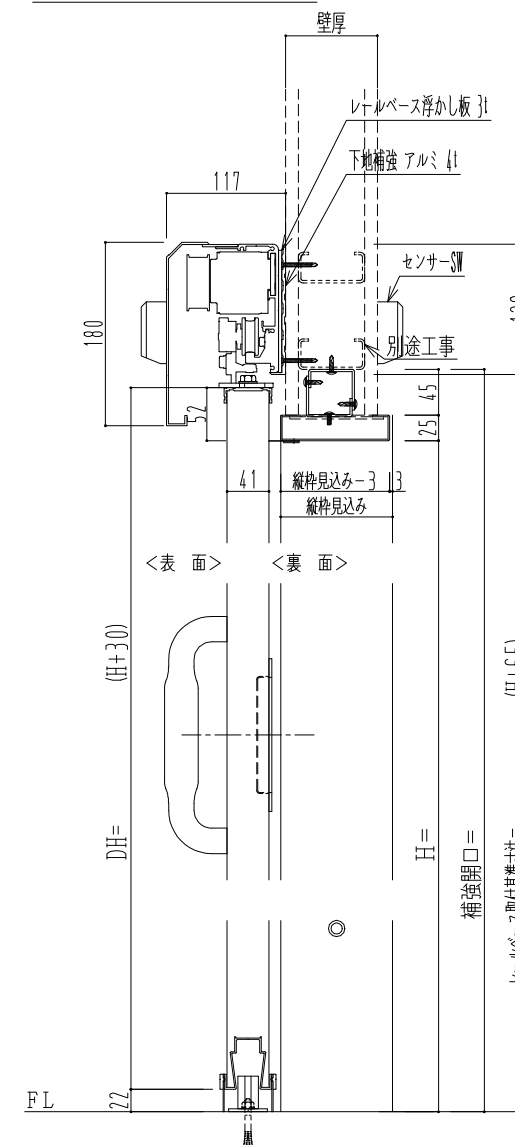

SUS開口枠
アルミ縁枠

自動ドア装置 フルテック (株) DC-20F

作図縮尺	
正面図	1 / 1
水平断面図	4 / 1
垂直断面図	4 / 1

SUNWIZZ

品名: スライドドア

型名: SSR40 (V2.0) - 片引自動-3方 上部

SSR40-20KLT3UN20-2201