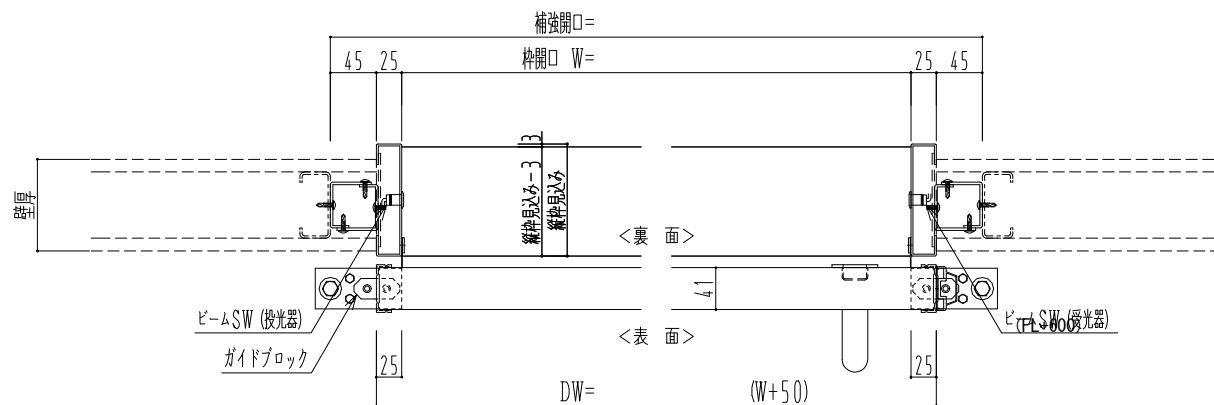

SUS開口枠
アルミ縁枠

自動ドア装置 フルテック (株) DC-20F

作図縮尺	
正面図	1 / 1
水平断面図	4 / 1
垂直断面図	4 / 1

SUNWIZZ

品名: スライドドア

型名: SSR40 (V2.0) - 片引自動-3方 上部

SSR40-20KLT3UN20-2201