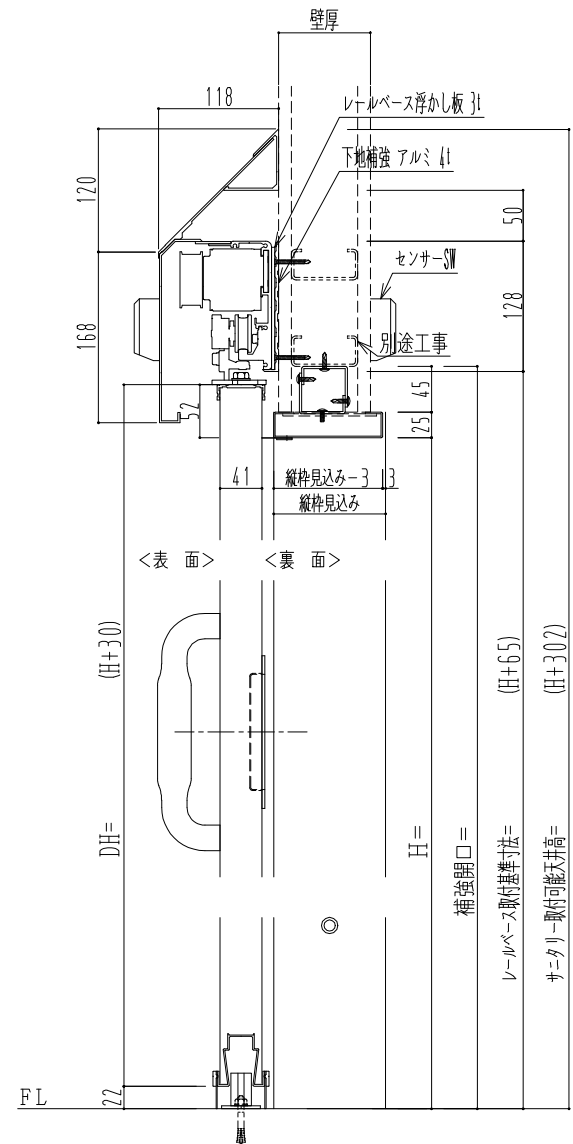

SUS開口枠
アルミ縁枠

自動ドア装置 フルテック (株) DC-20F

作図縮尺	
正面図	1 / 1
水平断面図	4 / 1
垂直断面図	4 / 1

SUNWIZZ	品名: スライドドア	型名: SSR40 (V2.0)-片引自動-3方 上部 サニター	SSR40-20KLT3UN21-2201
---------	------------	----------------------------------	-----------------------