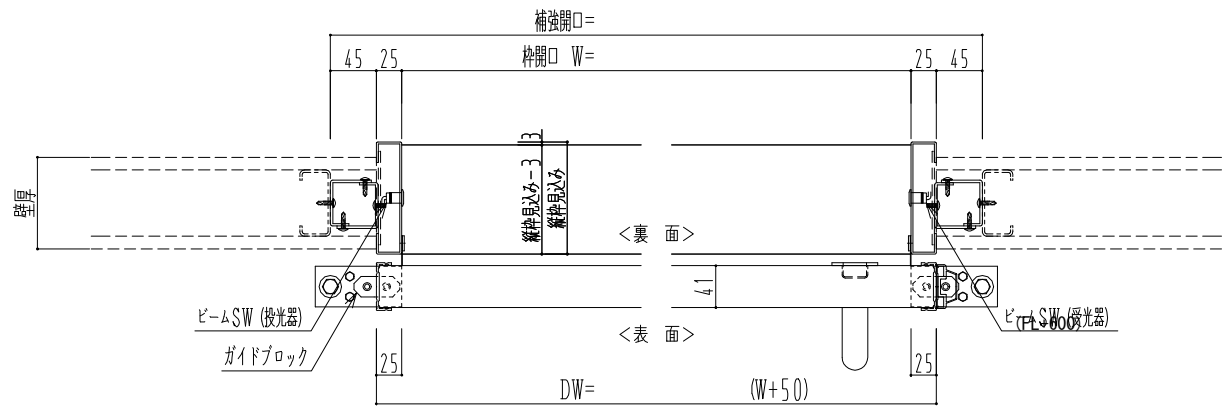

SUS開口枠
アルミ縁枠

自動ドア装置 フルテック (株) DC-20F

作図縮尺	
正面図	1 / 1
水平断面図	4 / 1
垂直断面図	4 / 1

SUNWIZZ	品名: スライドドア	型名: SSR40 (V2.0)-片引自動-3方 上部 サニター	SSR40-20KLT3UN21-2201
---------	------------	----------------------------------	-----------------------