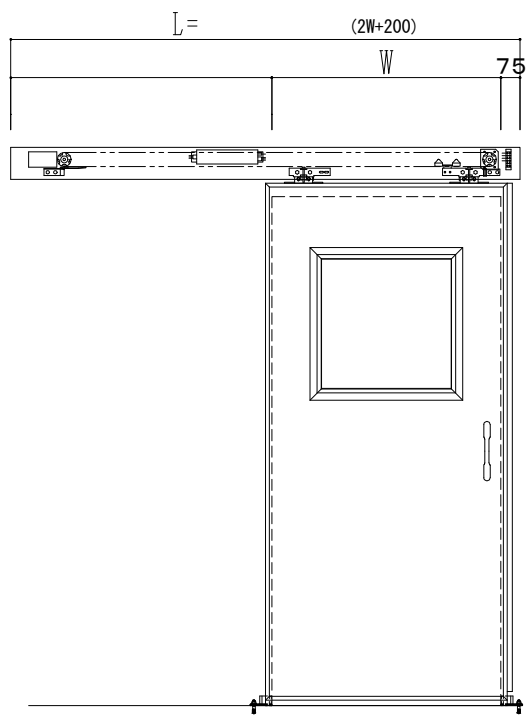

SUS開口枠
アルミ縁枠

自動ドア装置 フルテック (株) DC-20F

作図縮尺	
正面図	1 / 1
水平断面図	4 / 1
垂直断面図	4 / 1

SUNWIZZ	品名: スライドドア	型名: SSR40 (V2.0)-片引自動-3方 上部 サニター	SSR40-20KLT3UN21-2201
---------	------------	----------------------------------	-----------------------