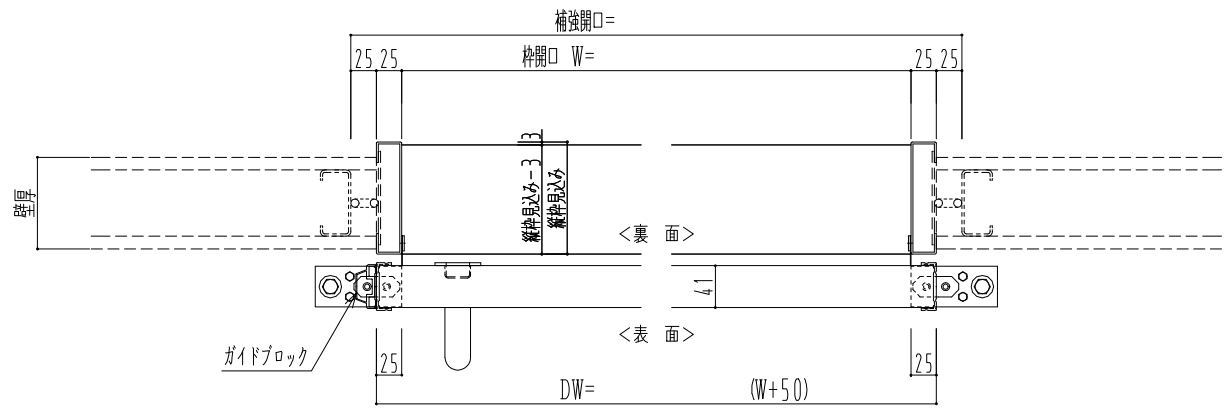

アルミ開口枠
アルミ縁枠

作図縮尺	
正面図	1 / 1
水平断面図	4 / 1
垂直断面図	4 / 1