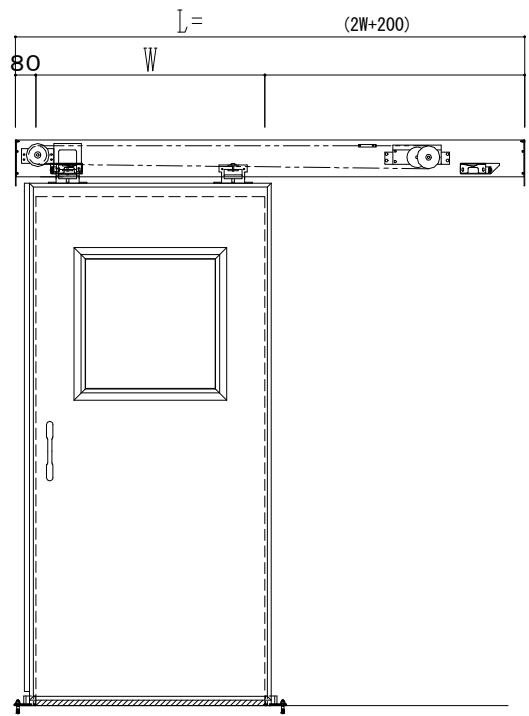

アルミ開口枠
アルミ縁枠

作図縮尺	
正面図	1 / 1
水平断面図	4 / 1
垂直断面図	4 / 1