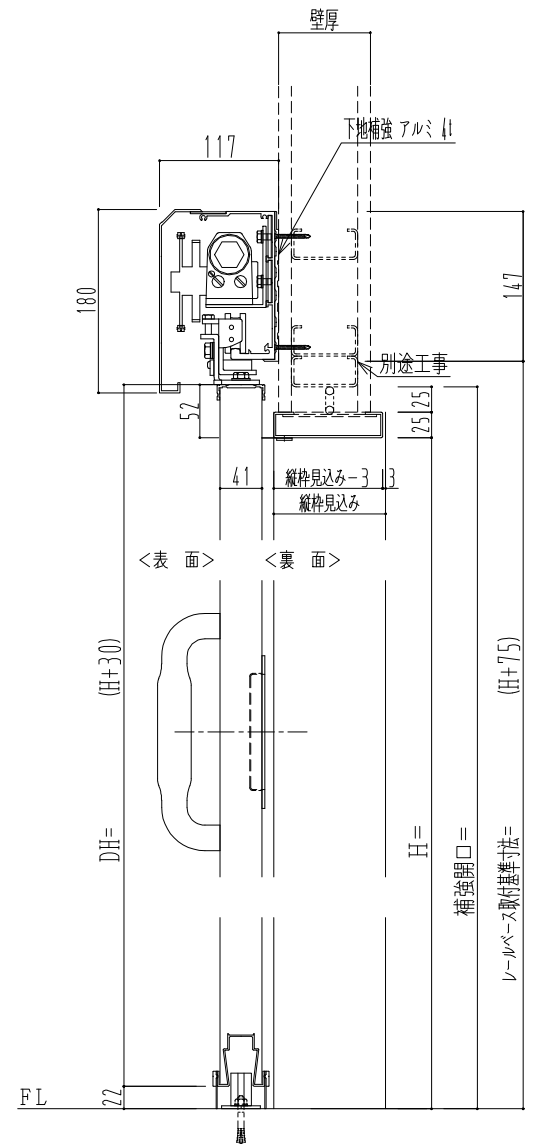

アルミ開口枠
アルミ縁枠

作図縮尺	
正面図	1 / 1
水平断面図	4 / 1
垂直断面図	4 / 1