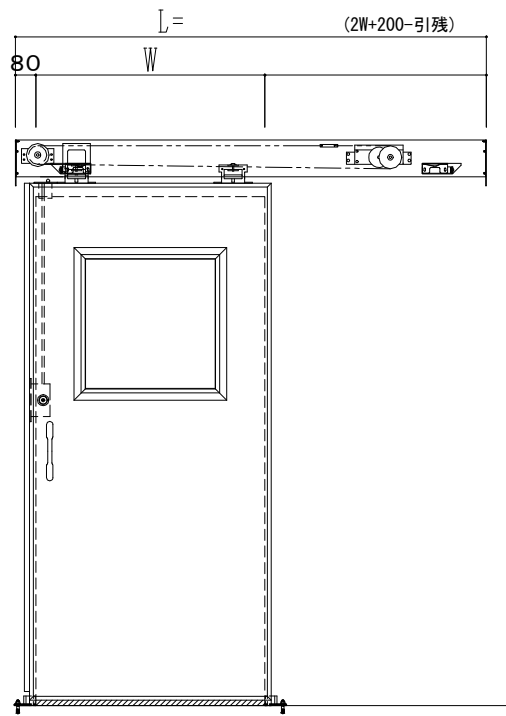

アルミ開口枠
アルミ縁枠

作図縮尺	
正面図	1 / 1
水平断面図	4 / 1
垂直断面図	4 / 1