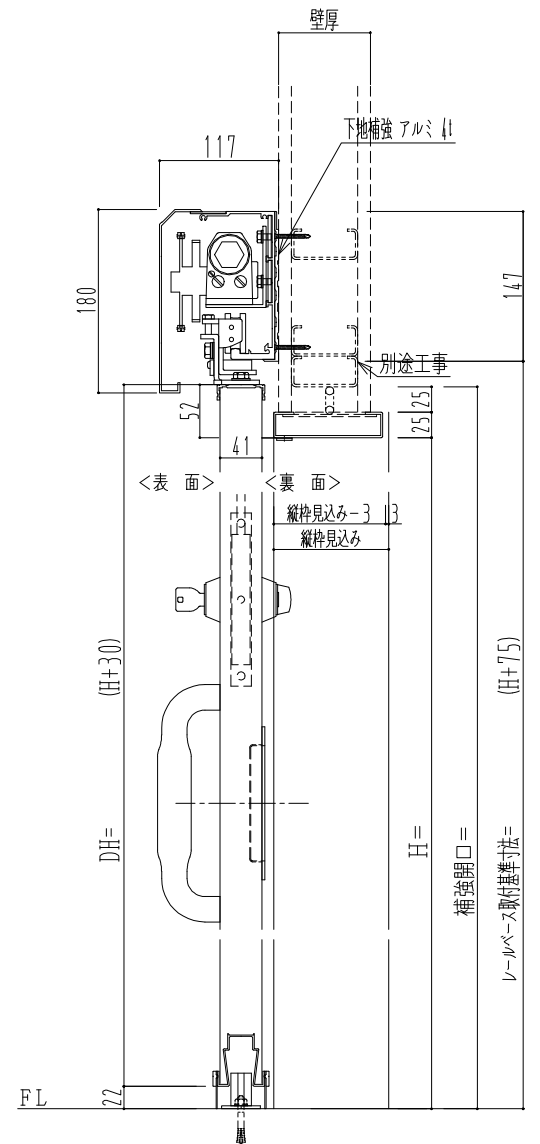

アルミ開口枠
アルミ縁枠

作図縮尺	
正面図	1 / 1
水平断面図	4 / 1
垂直断面図	4 / 1