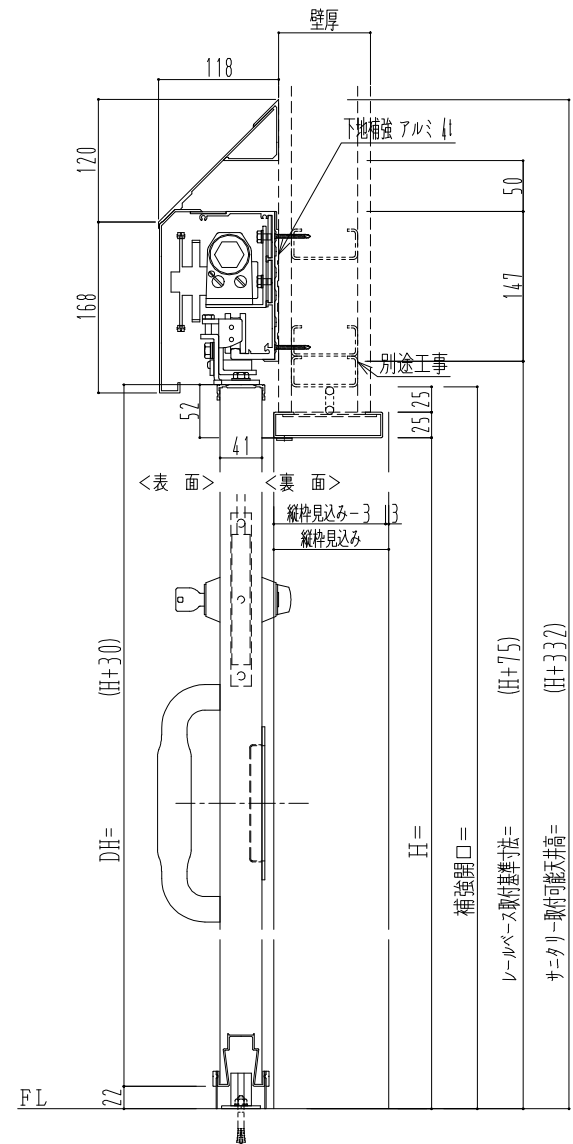

アルミ開口枠
アルミ縁枠

作図縮尺	
正面図	1 / 1
水平断面図	4 / 1
垂直断面図	4 / 1

SUNWIZZ	品名: スライドドア	型名: SSR40 (V2.0) -片引自閉-3方 サニタリー	SSR40-20KRD3A011-2201
----------------	------------	---------------------------------	-----------------------