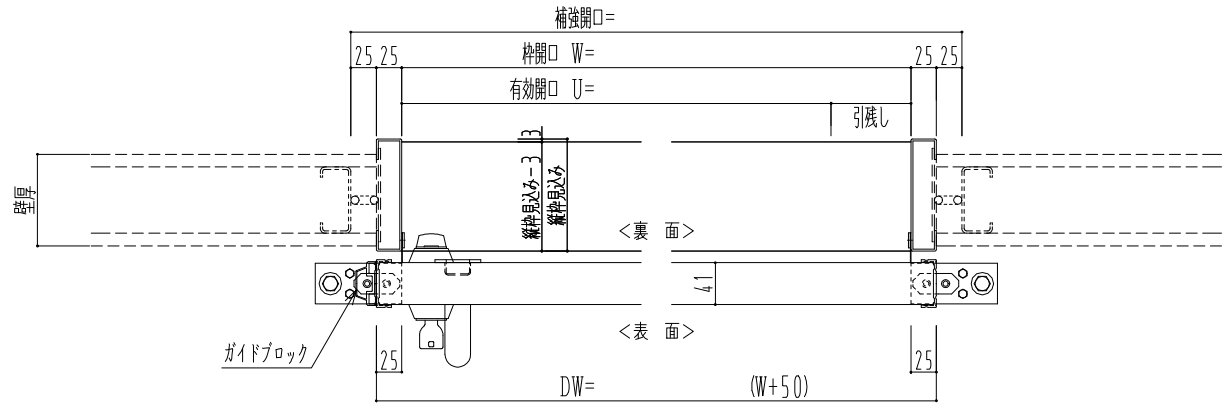

アルミ開口枠
アルミ縁枠

作図縮尺	
正面図	1 / 1
水平断面図	4 / 1
垂直断面図	4 / 1

SUNWIZZ	品名: スライドドア	型名: SSR40 (V2.0) -片引自閉-3方 サニタリー	SSR40-20KRD3A011-2201
----------------	------------	---------------------------------	-----------------------