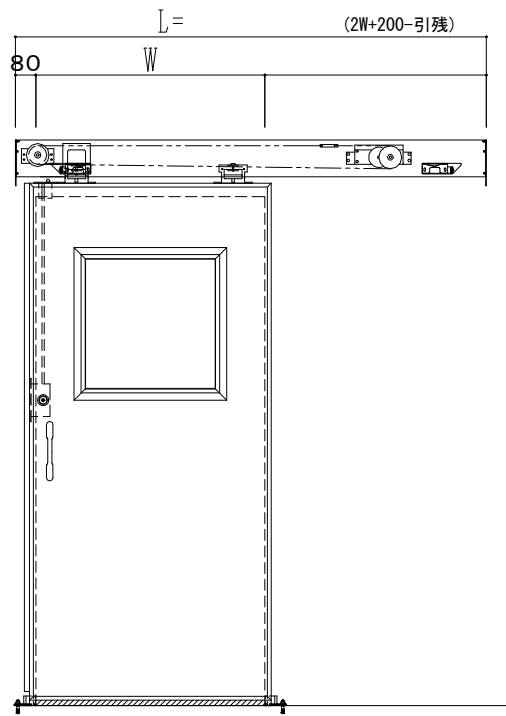

アルミ開口枠
アルミ縁枠

作図縮尺	
正面図	1 / 1
水平断面図	4 / 1
垂直断面図	4 / 1

SUNWIZZ	品名: スライドドア	型名: SSR40 (V2.0) -片引自閉-3方 サニタリー	SSR40-20KRD3A011-2201
----------------	------------	---------------------------------	-----------------------