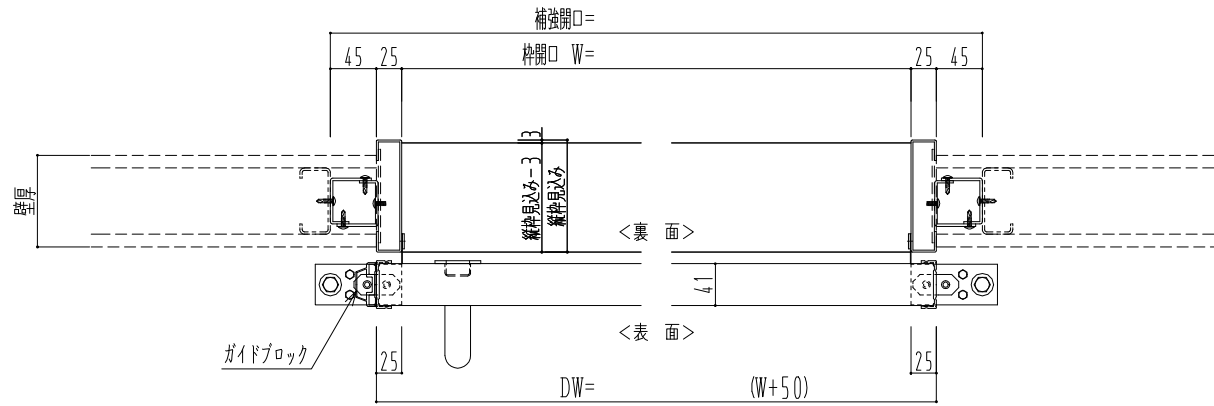

アルミ開口枠
アルミ縁枠

作図縮尺	
正面図	1 / 1
水平断面図	4 / 1
垂直断面図	4 / 1

SUNWIZZ

品名: スライドドア

型名: SSR40 (V2.0) -片引自閉-3方 サニタリー

SSR40-20KRD3AN01-2201