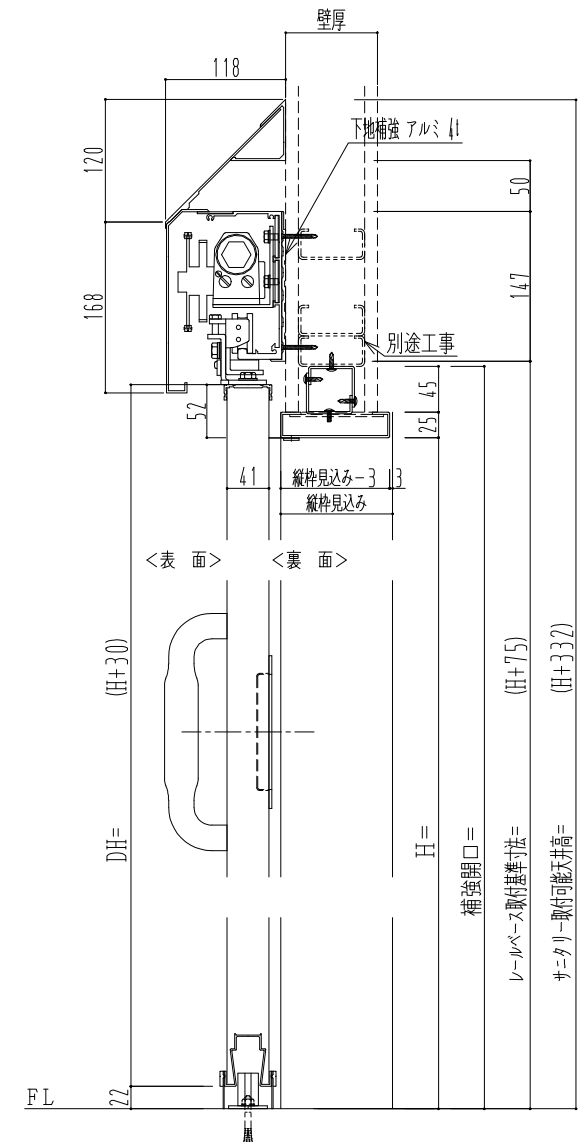

アルミ開口枠
アルミ縁枠

作図縮尺	
正面図	1 / 1
水平断面図	4 / 1
垂直断面図	4 / 1

SUNWIZZ

品名: スライドドア

型名: SSR40 (V2.0) -片引自閉-3方 サニタリー

SSR40-20KRD3AN01-2201