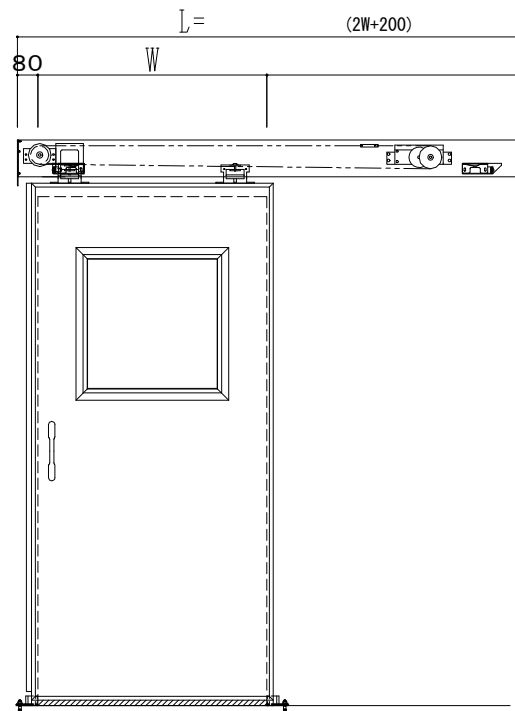

アルミ開口枠
アルミ縁枠

作図縮尺	
正面図	1 / 1
水平断面図	4 / 1
垂直断面図	4 / 1

SUNWIZZ

品名: スライドドア

型名: SSR40 (V2.0) -片引自閉-3方 サニタリー

SSR40-20KRD3AN01-2201