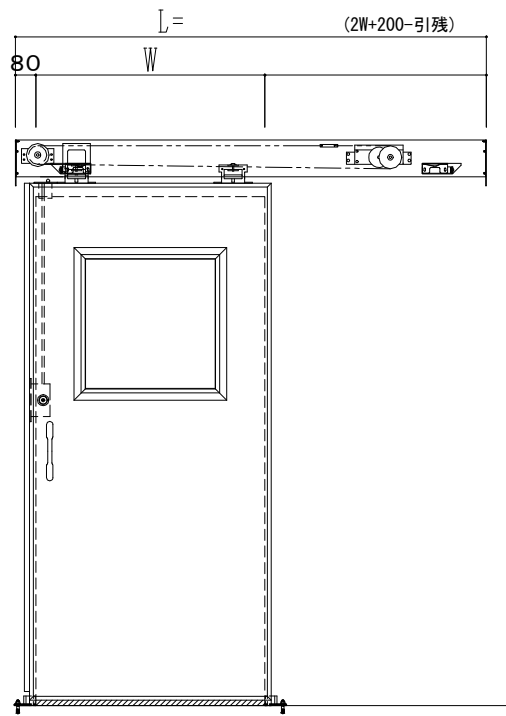

アルミ開口枠  
アルミ縁枠

作 図 縮 尺	
正 面 図	1 / 1
水 平 断 面 図	4 / 1
垂 直 断 面 図	4 / 1

SUNWIZZ	品名： スライドドア	型名： SSR40 (V2.0)-片引自閉-3方	SSR40-20KRD3AN10-2201
---------	------------	--------------------------	-----------------------