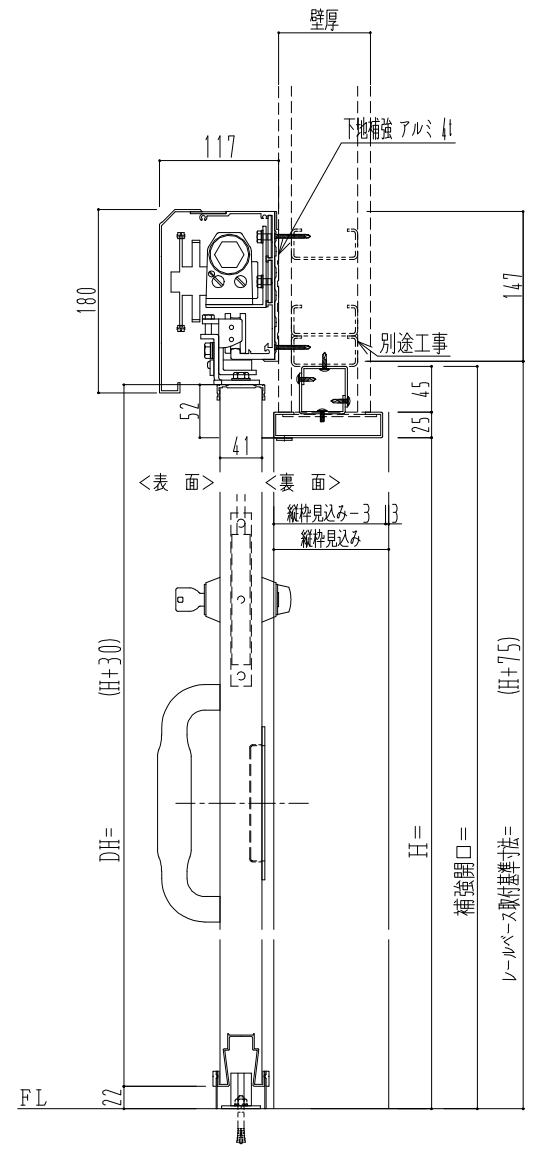

アルミ開口枠  
アルミ縁枠

作 図 縮 尺	
正 面 図	1 / 1
水 平 断 面 図	4 / 1
垂 直 断 面 図	4 / 1

SUNWIZZ	品名： スライドドア	型名： SSR40 (V2.0)-片引自閉-3方	SSR40-20KRD3AN10-2201
---------	------------	--------------------------	-----------------------