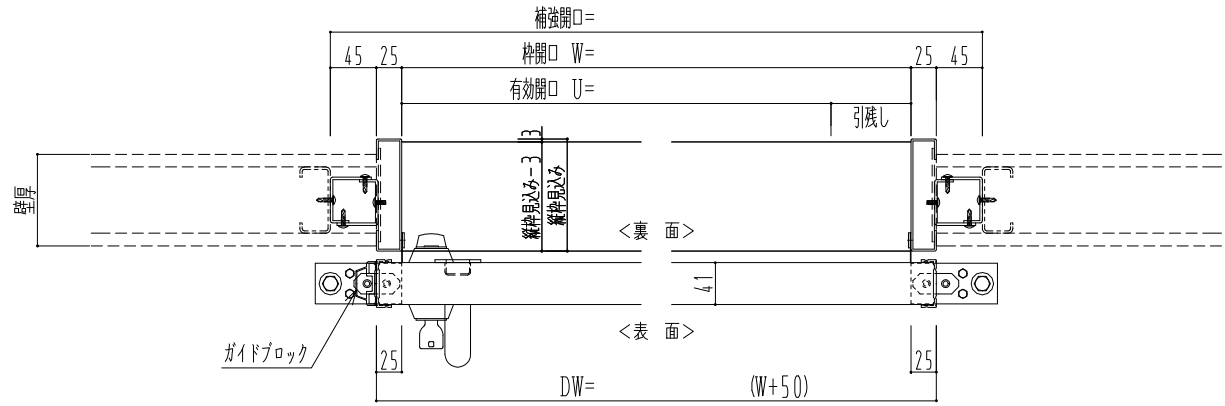

アルミ開口枠  
アルミ縁枠

作 図 縮 尺	
正 面 図	1 / 1
水 平 断 面 図	4 / 1
垂 直 断 面 図	4 / 1

SUNWIZZ	品名： スライドドア	型名： SSR40 (V2.0)-片引自閉-3方	SSR40-20KRD3AN10-2201
---------	------------	--------------------------	-----------------------