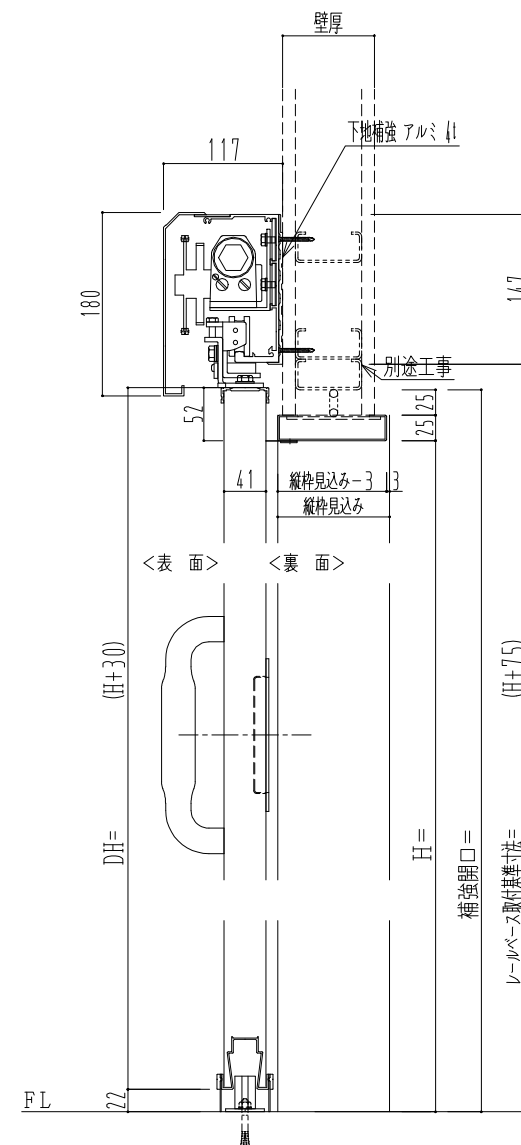

スチール開口枠

アルミ縁枠

作図縮尺	
正面図	1 / 1
水平断面図	4 / 1
垂直断面図	4 / 1

SUNWIZZ

品名: スライドドア

型名: SSR40 (V2.0) - 片引自閉-3方

SSR40-20KRD3T000-2201