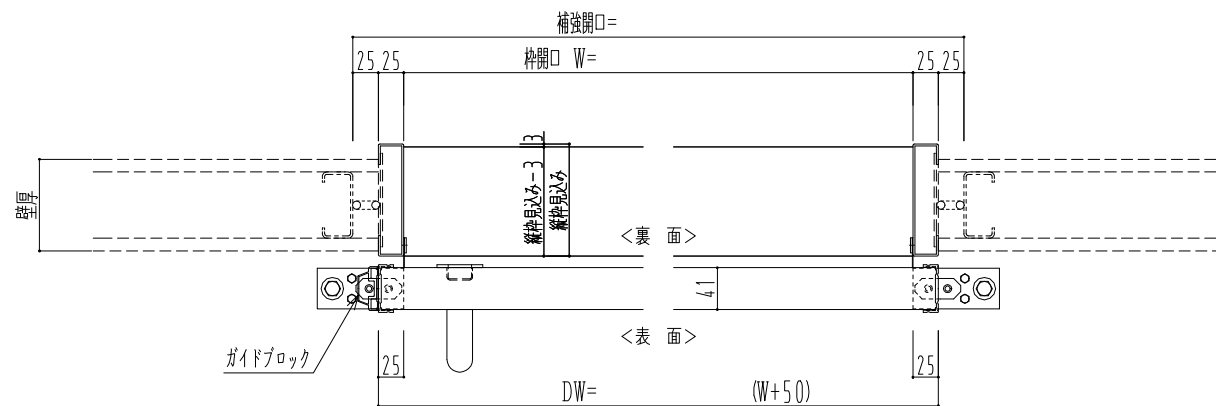

スチール開口枠

アルミ縁枠

作図縮尺	
正面図	1 / 1
水平断面図	4 / 1
垂直断面図	4 / 1

SUNWIZZ

品名: スライドドア

型名: SSR40 (V2.0) - 片引自閉-3方

SSR40-20KRD3T000-2201