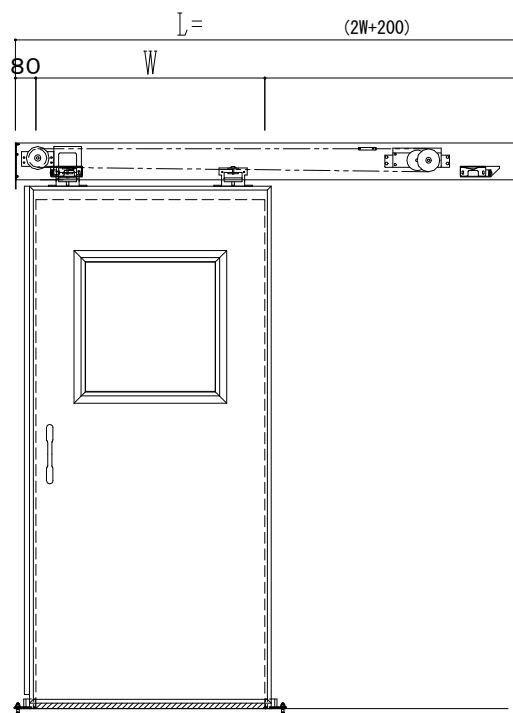

スチール開口枠

アルミ縁枠

作図縮尺	
正面図	1 / 1
水平断面図	4 / 1
垂直断面図	4 / 1

SUNWIZZ

品名: スライドドア

型名: SSR40 (V2.0) - 片引自閉-3方

SSR40-20KRD3T000-2201