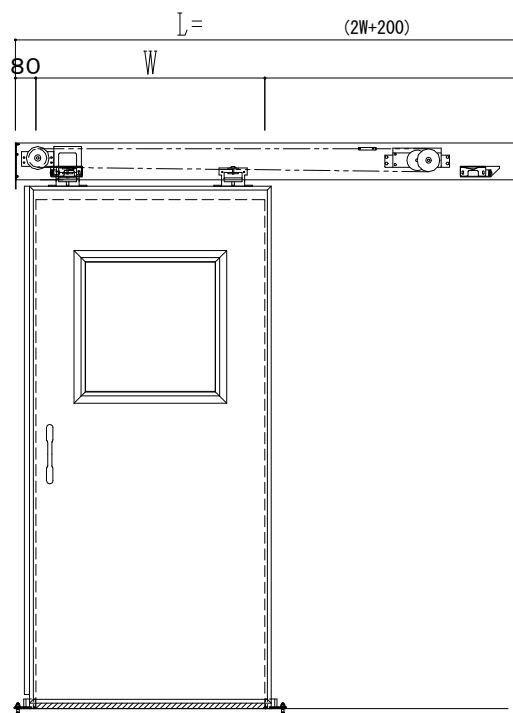

スチール開口枠

アルミ縁枠

作図縮尺	
正面図	1 / 1
水平断面図	4 / 1
垂直断面図	4 / 1

SUNWIZZ

品名: スライドドア

型名: SSR40 (V2.0)-片引自閉-3方 サニタリー

SSR40-20KRD3T001-2201