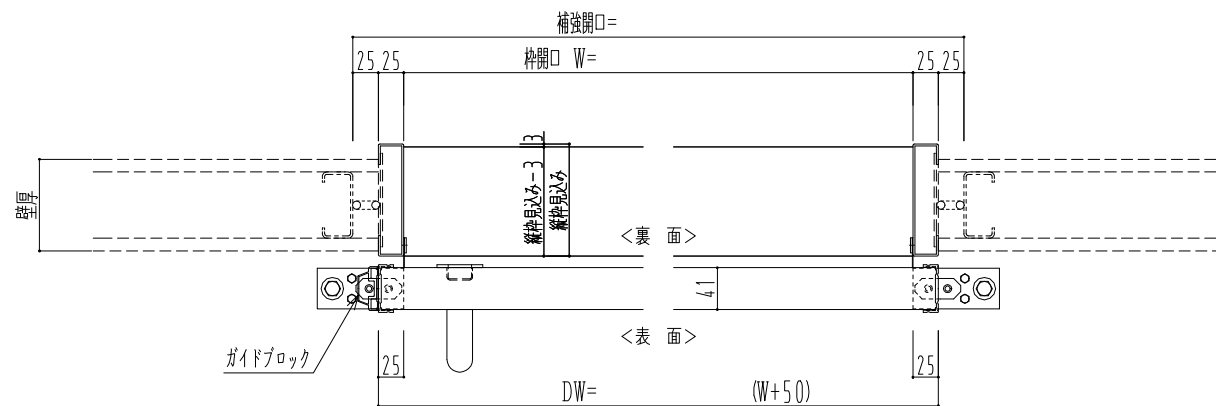

スチール開口枠

アルミ縁枠

作図縮尺	
正面図	1 / 1
水平断面図	4 / 1
垂直断面図	4 / 1

SUNWIZZ

品名: スライドドア

型名: SSR40 (V2.0)-片引自閉-3方 サニタリー

SSR40-20KRD3T001-2201