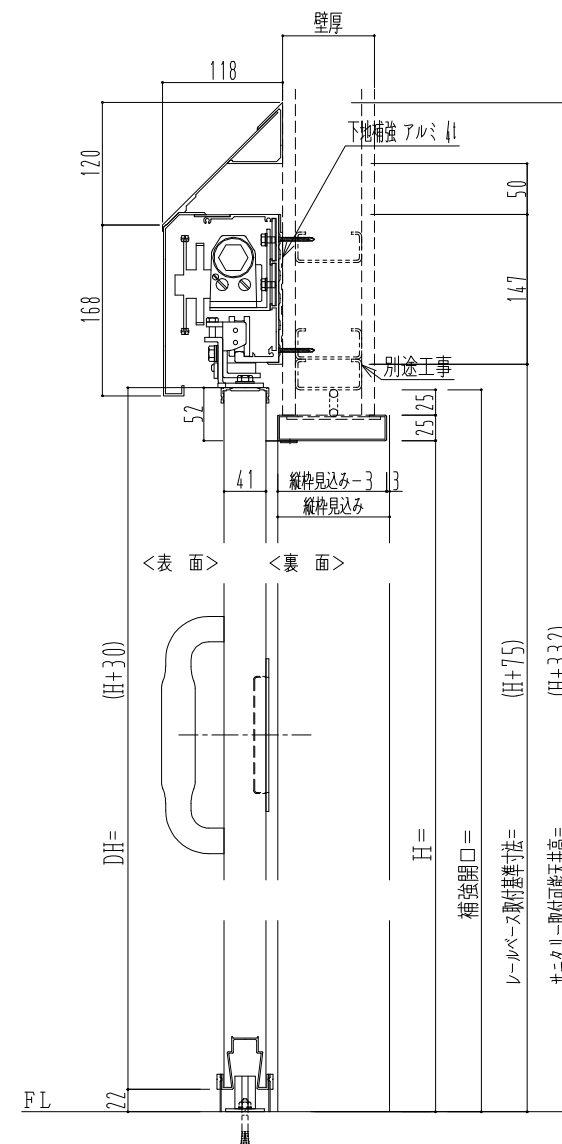

スチール開口枠

アルミ縁枠

作図縮尺	
正面図	1 / 1
水平断面図	4 / 1
垂直断面図	4 / 1

SUNWIZZ

品名: スライドドア

型名: SSR40 (V2.0)-片引自閉-3方 サニタリー

SSR40-20KRD3T001-2201