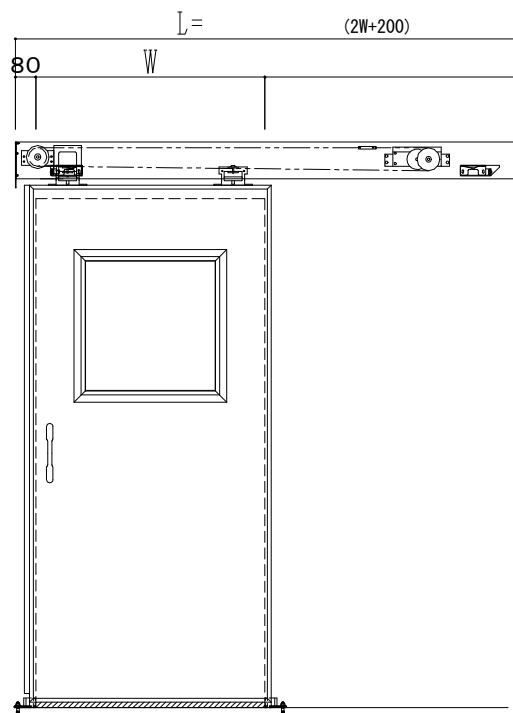

スチール開口枠  
アルミ縁枠

作図縮尺	
正面図	1 / 1
水平断面図	4 / 1
垂直断面図	4 / 1

SUNWIZZ

品名: スライドドア

型名: SSR40 (V2.0) - 片引自閉-3方

SSR40-20KRD3TN00-2201