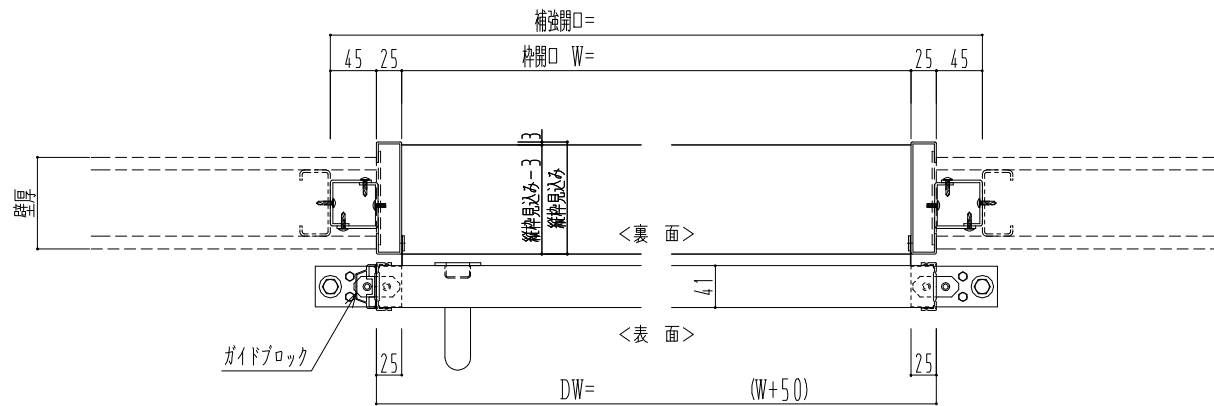

スチール開口枠  
アルミ縁枠

作図縮尺	
正面図	1 / 1
水平断面図	4 / 1
垂直断面図	4 / 1

SUNWIZZ

品名: スライドドア

型名: SSR40 (V2.0) - 片引自閉-3方

SSR40-20KRD3TN00-2201