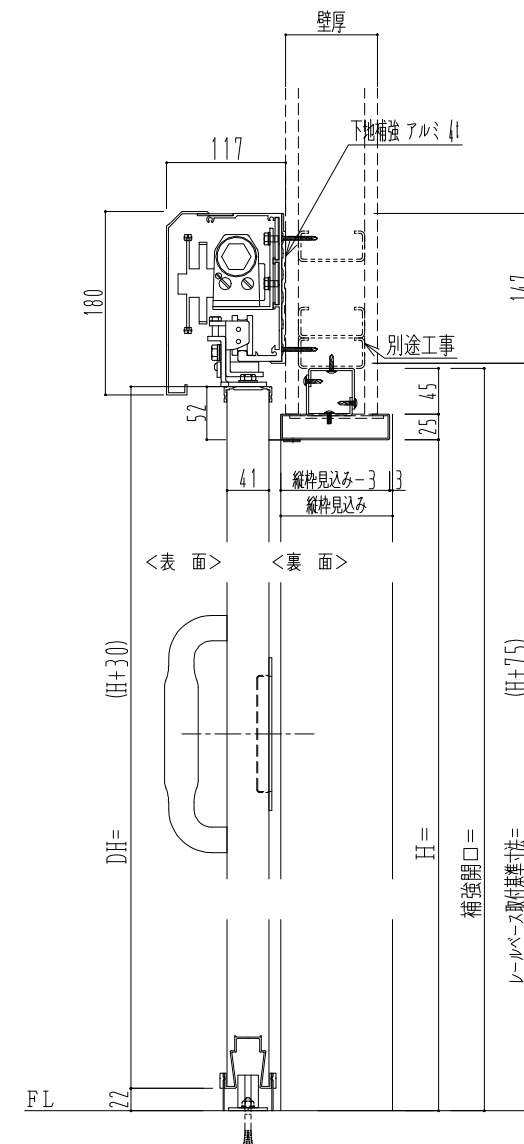

スチール開口枠  
アルミ縁枠

作図縮尺	
正面図	1 / 1
水平断面図	4 / 1
垂直断面図	4 / 1

SUNWIZZ

品名: スライドドア

型名: SSR40 (V2.0) - 片引自閉-3方

SSR40-20KRD3TN00-2201