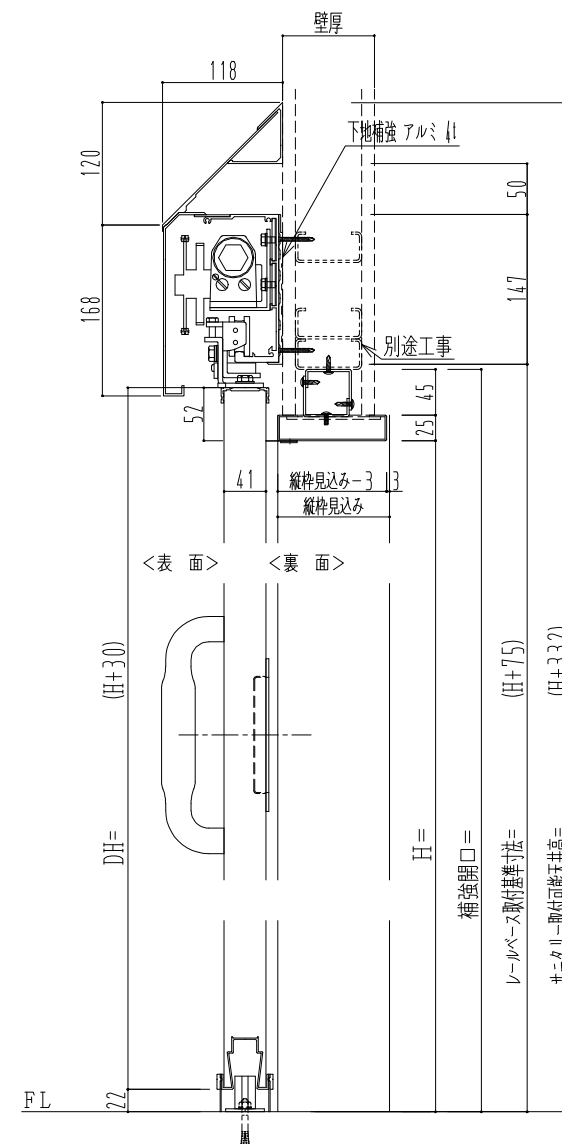

スチール開口枠

アルミ縁枠

作図縮尺	
正面図	1 / 1
水平断面図	4 / 1
垂直断面図	4 / 1

SUNWIZZ

品名: スライドドア

型名: SSR40 (V2.0) -片引自閉-3方 サニタリー

SSR40-20KRD3TN01-2201