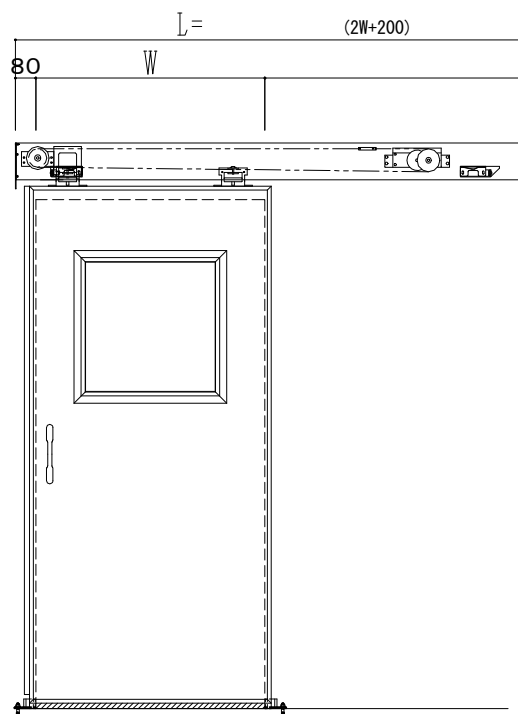

スチール開口枠

アルミ縁枠

作図縮尺	
正面図	1 / 1
水平断面図	4 / 1
垂直断面図	4 / 1

SUNWIZZ

品名: スライドドア

型名: SSR40 (V2.0) -片引自閉-3方 サニタリー

SSR40-20KRD3TN01-2201