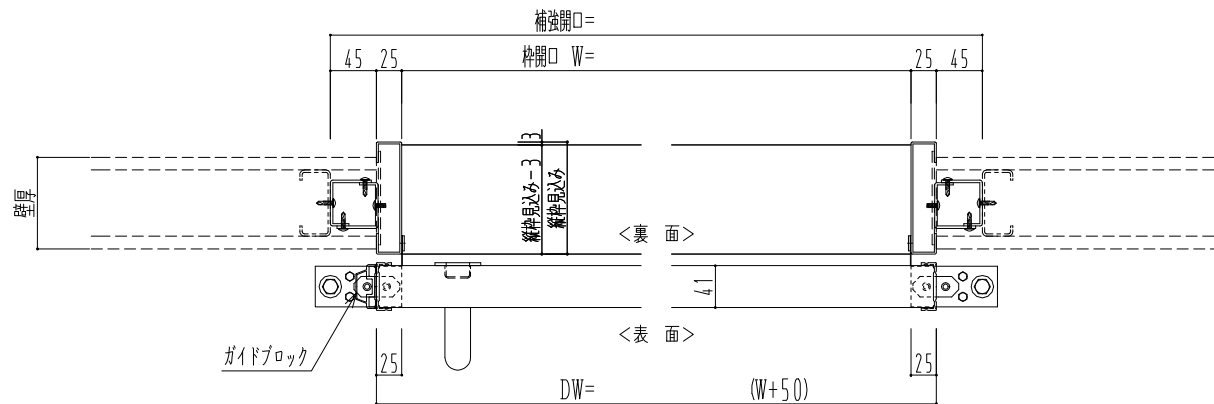

スチール開口枠

アルミ縁枠

作図縮尺	
正面図	1 / 1
水平断面図	4 / 1
垂直断面図	4 / 1

SUNWIZZ

品名: スライドドア

型名: SSR40 (V2.0) -片引自閉-3方 サニタリー

SSR40-20KRD3TN01-2201