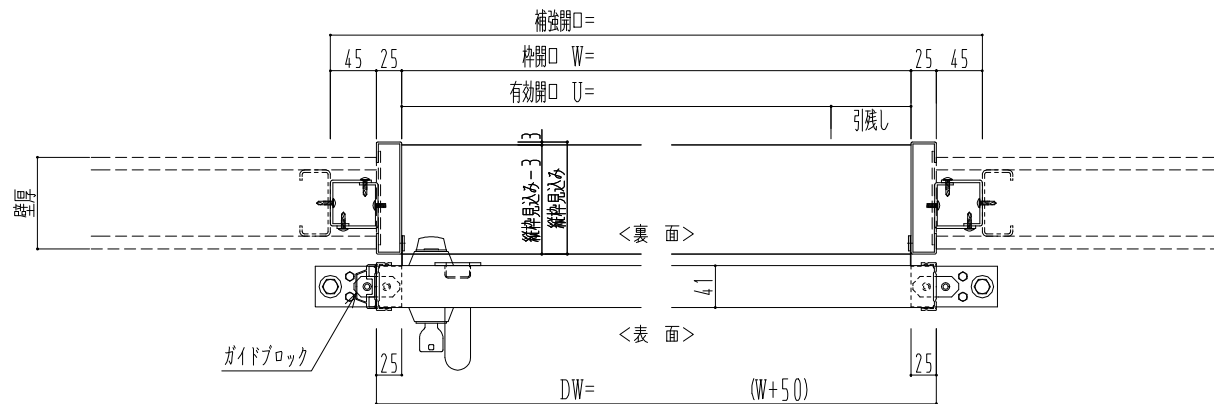

スチール開口枠

アルミ縁枠

作図縮尺	
正面図	1 / 1
水平断面図	4 / 1
垂直断面図	4 / 1

SUNWIZZ

品名: スライドドア

型名: SSR40 (V2.0)-片引自閉-3方 サニタリー

SSR40-20KRD3TN11-2201