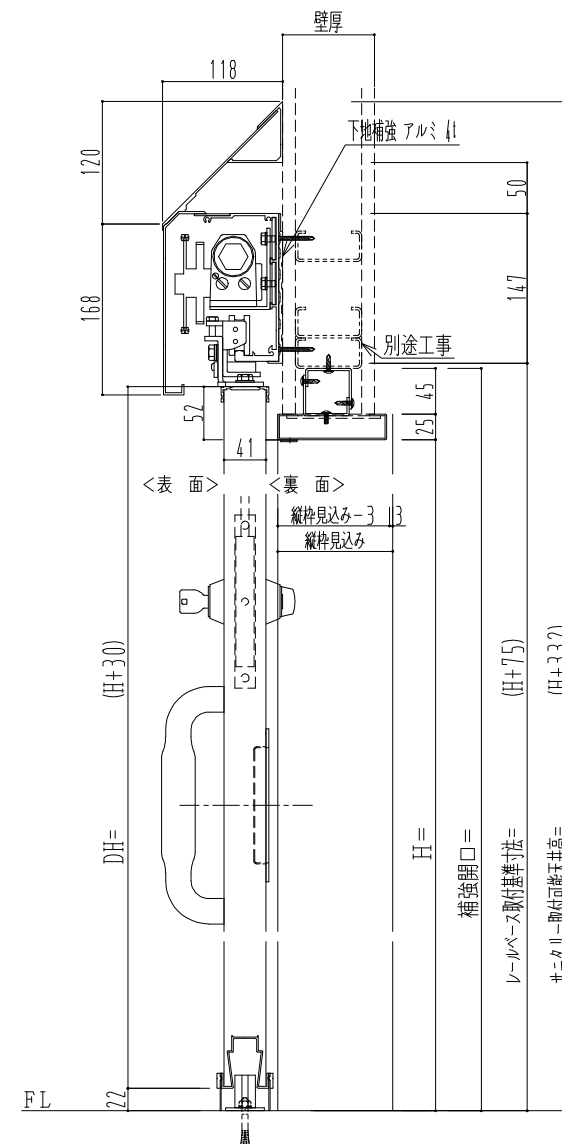

スチール開口枠

アルミ縁枠

作図縮尺	
正面図	1 / 1
水平断面図	4 / 1
垂直断面図	4 / 1

SUNWIZZ

品名: スライドドア

型名: SSR40 (V2.0)-片引自閉-3方 サニタリー

SSR40-20KRD3TN11-2201