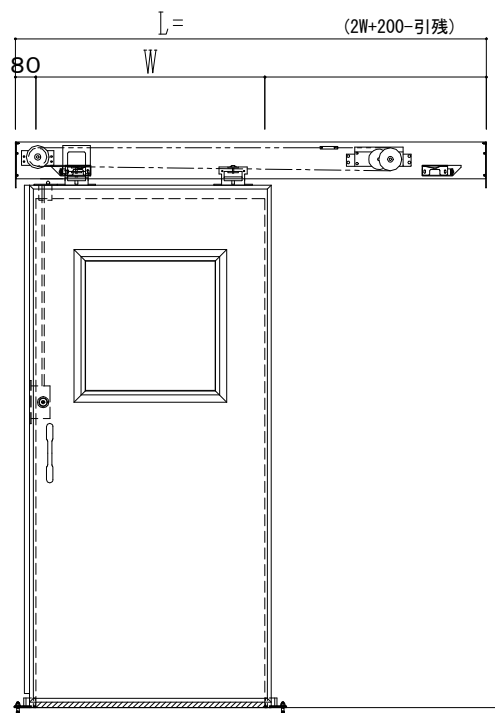

スチール開口枠

アルミ縁枠

作図縮尺	
正面図	1 / 1
水平断面図	4 / 1
垂直断面図	4 / 1

SUNWIZZ

品名: スライドドア

型名: SSR40 (V2.0)-片引自閉-3方 サニタリー

SSR40-20KRD3TN11-2201