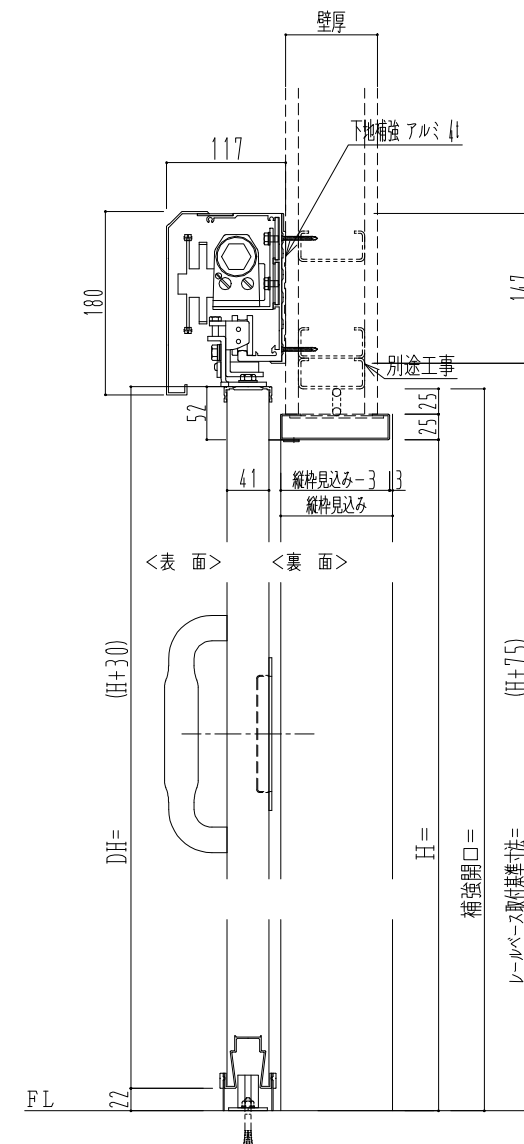

SUS開口枠  
アルミ縁枠

| 作図縮尺  |       |
|-------|-------|
| 正面図   | 1 / 1 |
| 水平断面図 | 4 / 1 |
| 垂直断面図 | 4 / 1 |

SUNWIZZ

品名: スライドドア

型名: SSR40 (V2.0) - 片引自閉-3方

SSR40-20KRD3U000-2201