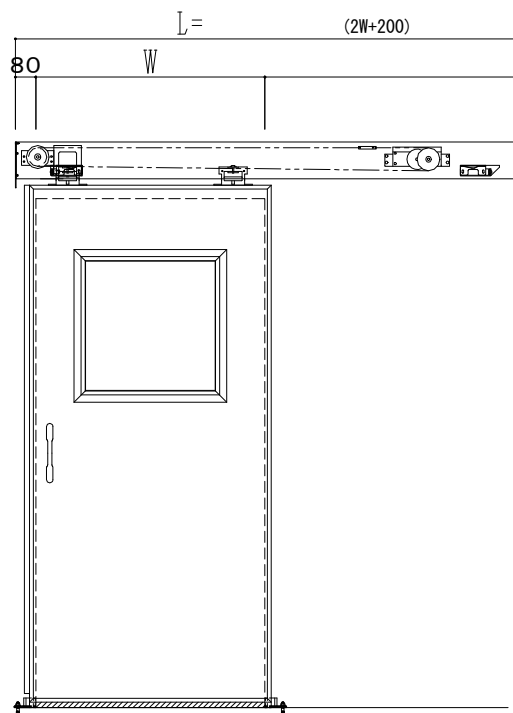

SUS開口枠  
アルミ縁枠

| 作図縮尺  |       |
|-------|-------|
| 正面図   | 1 / 1 |
| 水平断面図 | 4 / 1 |
| 垂直断面図 | 4 / 1 |

SUNWIZZ

品名: スライドドア

型名: SSR40 (V2.0) - 片引自閉-3方

SSR40-20KRD3U000-2201