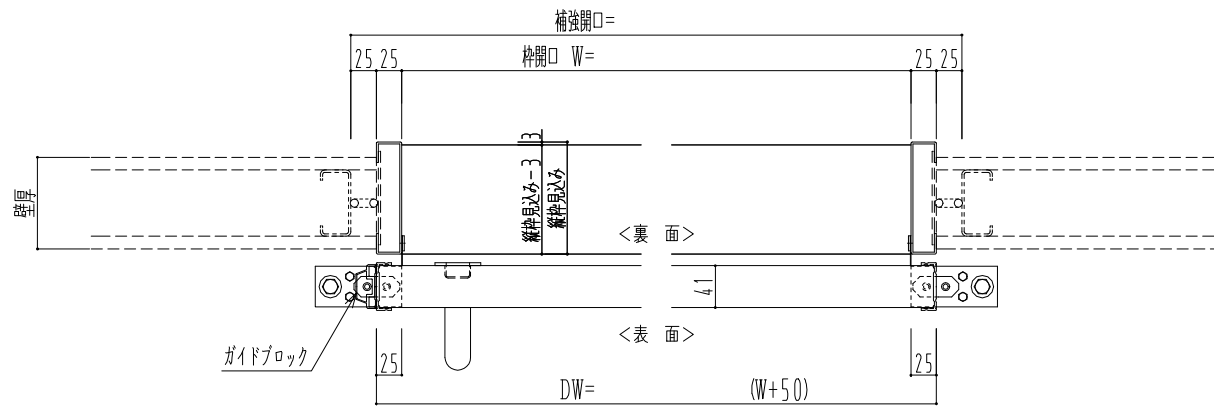

SUS開口枠  
アルミ縁枠

| 作図縮尺  |       |
|-------|-------|
| 正面図   | 1 / 1 |
| 水平断面図 | 4 / 1 |
| 垂直断面図 | 4 / 1 |

SUNWIZZ

品名: スライドドア

型名: SSR40 (V2.0) - 片引自閉-3方

SSR40-20KRD3U000-2201